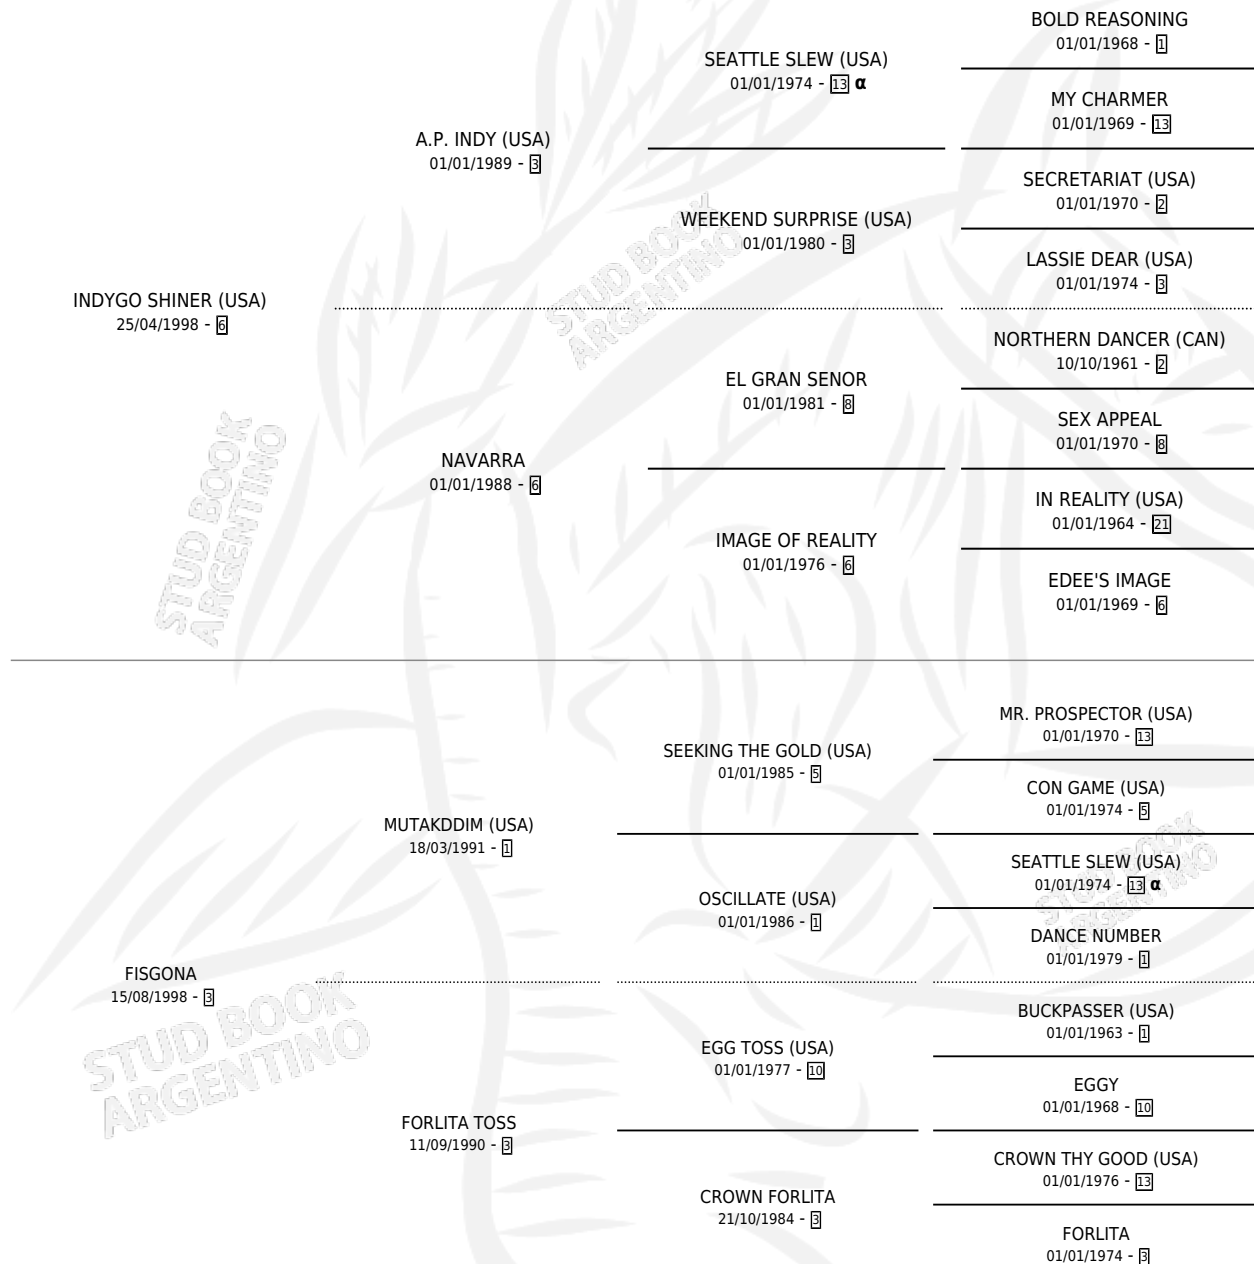

FORLIDA

por **INDYGO SHINER (USA)** y **FISGONA** por **MUTAKDDIM (USA)**

Argentina · Hembra · Alazan · SP · 21/09/2005
Familia 3-b · Volumen 39

ESTADO

TIPIFICACIÓN SANGUÍNEA	X
TIPIFICACIÓN POR ADN	✓
PASAPORTE	X
IDENTIFICACIÓN POR MICROCHIP	X
REPRODUCTOR	X

Lugar de nacimiento: Santa Ines
Criador: Santa Ines

PEDIGREE

INBREEDING : α

CAMPAÑA

Solo carreras oficiales de Argentina

POR EDAD

EDAD	CC	1°	2°	3°	4°	5°	NP	CLC	CLG	CLCG1	CLGG1	IMPORTE	GANANCIA / CC
2 AÑOS	2	0	1	0	0	0	1	0	0	0	0	\$7,500	\$3,750
3 AÑOS	9	3	0	0	2	1	3	3	0	0	0	\$93,260	\$10,362
4 AÑOS	6	1	0	1	1	0	3	1	0	0	0	\$37,420	\$6,237
5 AÑOS	10	1	2	2	4	0	1	3	0	0	0	\$72,483	\$7,248
TOTALES	27	5	3	3	7	1	8	7	0	0	0	\$210,663	\$7,802
%		18.5%	11.1%	11.1%	25.9%	3.7%	29.6%	25.9%	0.0%	0.0%	0.0%		

Ganadora de 5 carreras en San Isidro - \$210,663, a los 3,4 y 5 años, incluso 2da Badruddin Handicap, 3ra Circ.de.per.depo.(H) y Francia **[L]**, 4ta Prod. Nacional **[L]**, Prod. Nacional **[L]** y 103º An.cl. de G Y E.