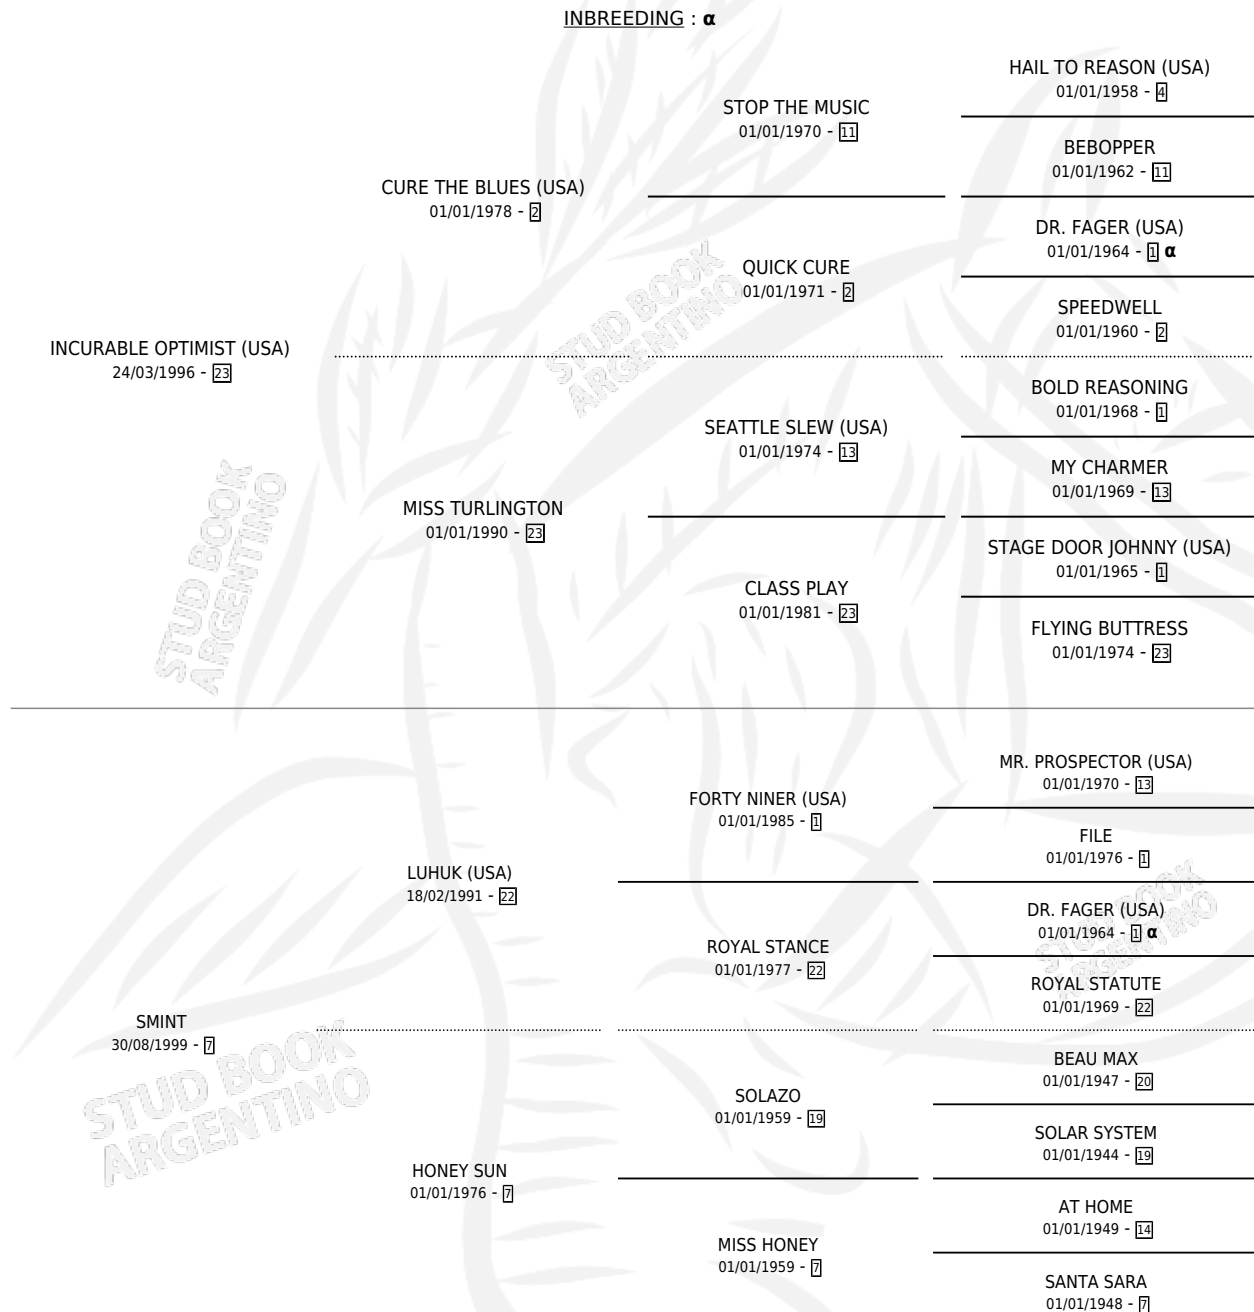

# LA TACUARA

por **INCURABLE OPTIMIST (USA)** y **SMINT** por **LUHUK (USA)**

Argentina · Hembra · Alazan · SP · 18/08/2005  
Familia 7-d · Volumen 39

## ESTADO

TIPIFICACIÓN SANGUÍNEA	X
TIPIFICACIÓN POR ADN	✓
PASAPORTE	X
IDENTIFICACIÓN POR MICROCHIP	X
REPRODUCTOR	✓

**Lugar de nacimiento:** San Julian  
**Criador:** Aramburu Luis Maria Sucesion

~

## HIJOS

	MACHOS	HEMBRAS
4 NACIERON	2	2
2 CORRIERON	2	0
2 GANARON	2	0

<b>0</b>	<b>0</b>	<b>0</b>
GANADORES CL	GANADORES GR	GANADORES G1

## PEDIGREE

INBREEDING : α

S

mientos 4 / Efectividad 57.14%

PADRILLO	PRODUCTO	CRIADOR	1ER SERVICIO	ÚLTIMO SERVICIO
ETERNAL FIRE	∅		28/10/2014	28/10/2014
ETERNAL FIRE	TACUARI FIRE (M A, 22/09/2014)	ARAMBURU LUIS MARIA SUCESION	25/09/2013	29/09/2013
ETERNAL FIRE	ETERNA TACUARA (H A, 21/09/2013)	ARAMBURU LUIS MARIA SUCESION	12/10/2012	12/10/2012
ETERNAL FIRE	∅		27/08/2011	27/08/2011
EL GARUFA	GARUFITA (H A, 15/08/2011)	ARAMBURU LUIS MARIA SUCESION	27/08/2010	11/09/2010
SLY ONE (USA)	∅		30/10/2009	30/10/2009
INDYGO SHINER (USA)	TACUARI SHINER (M A, 18/09/2009)	ARAMBURU LUIS MARIA SUCESION	11/10/2008	11/10/2008