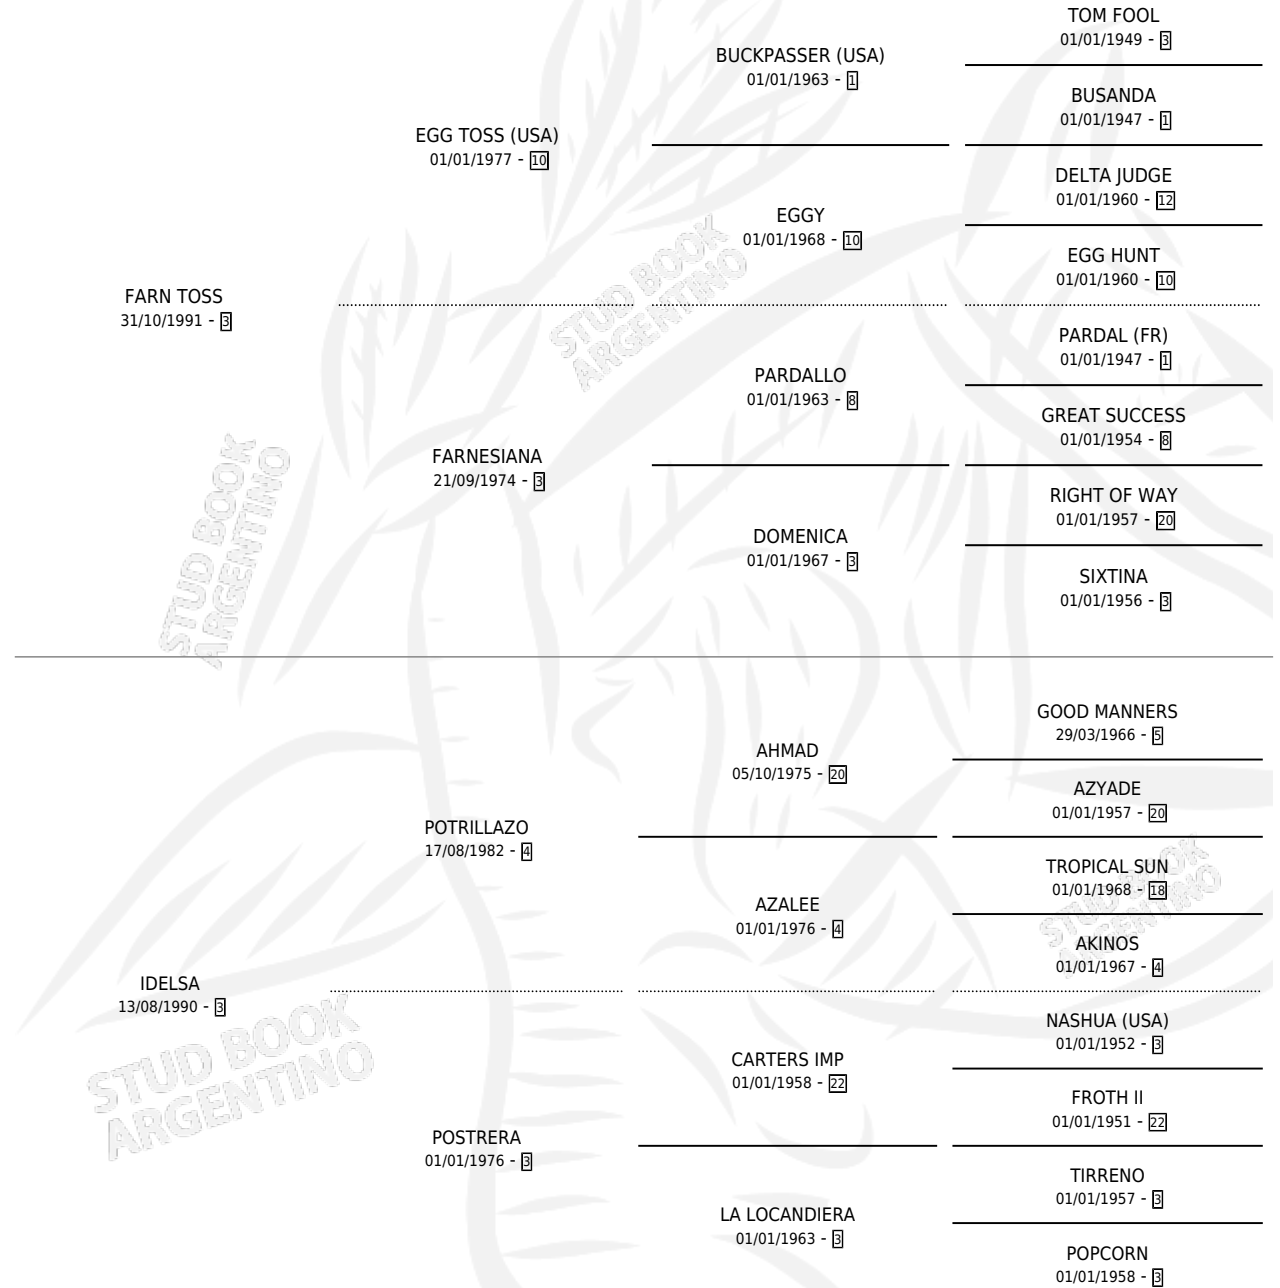

CONTADORA TOSS

por FARN TOSS y IDELSA por POTRILLAZO

Argentina · Hembra · Zaino Colorado · SP · 22/09/2005
Familia 3 · Volumen 39

ESTADO

TIPIFICACIÓN SANGUÍNEA	X
TIPIFICACIÓN POR ADN	✓
PASAPORTE	X
IDENTIFICACIÓN POR MICROCHIP	X
REPRODUCTOR	X

Lugar de nacimiento: Heptagono

Criador: Heptagono

PEDIGREE

CAMPAÑA

Solo carreras oficiales de Argentina

POR EDAD

EDAD	CC	1°	2°	3°	4°	5°	NP	CLC	CLG	CLCG1	CLGG1	IMPORTE	GANANCIA / CC
4 AÑOS	5	0	0	0	0	0	5	0	0	0	0	\$0	\$0
TOTALES	5	0	0	0	0	0	5	0	0	0	0	\$0	\$0
%		0.0%	0.0%	0.0%	0.0%	0.0%	100%	0.0%	0.0%	0.0%	0.0%		