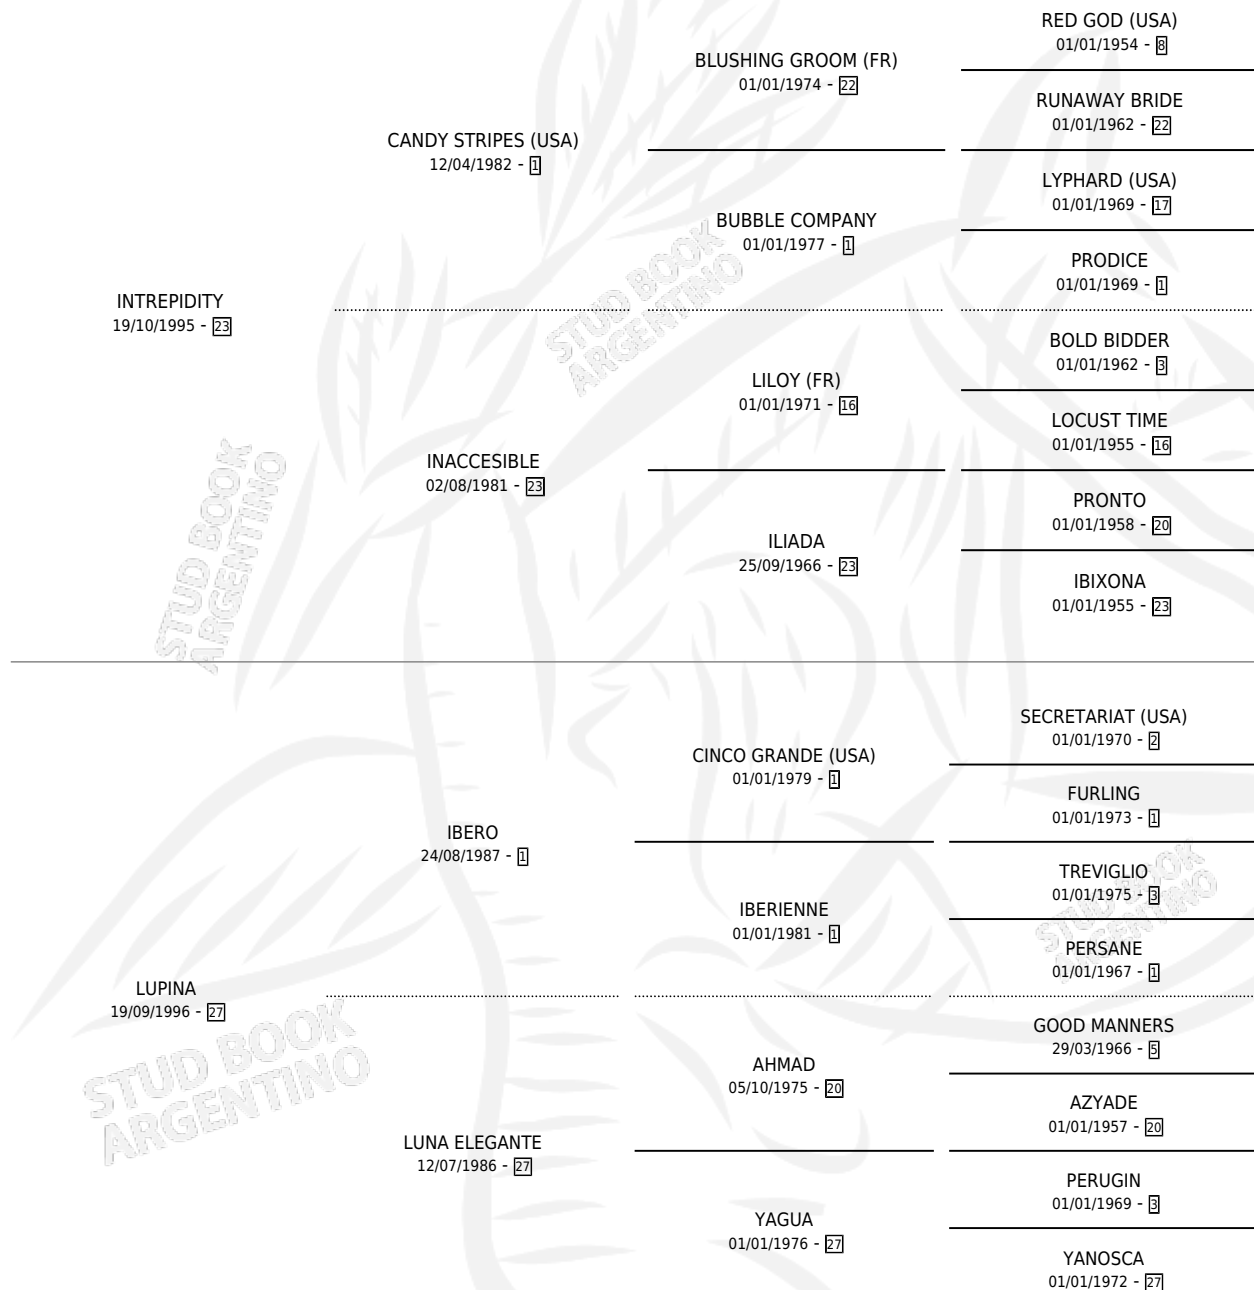

# BONITA INTREPIDA

por INTREPIDITY y LUPINA por IBERO

Argentina · Hembra · Alazan · SP · 05/10/2005  
Familia 27-a · Volumen 39

## ESTADO

TIPIFICACIÓN SANGUÍNEA	X
TIPIFICACIÓN POR ADN	✓
PASAPORTE	X
IDENTIFICACIÓN POR MICROCHIP	X
REPRODUCTOR	✓

**Lugar de nacimiento:** El Tambolar

**Criador:** Bielsa Vicente Daniel

~

## PEDIGREE

S

mientos 4 / Efectividad 66.67%

PADRILLO	PRODUCTO	CRIADOR	1ER SERVICIO	ÚLTIMO SERVICIO
GRACIAS ROMAN	∅		09/11/2016	09/11/2016
<b>BONITA INTREPIDA</b>				
CARSON'S LEGACY (USA)	PUCHITO LEGACY (M Z, 15/12/2015)	EL SADAT	17/12/2014	17/12/2014
<b>Datos oficiales del Stud Book Argentino</b>				
CARSON'S LEGACY (USA)	LUCKY LADY (H Z, 26/10/2014) •MURIÓ EL 01/01/2021•	EL SADAT	22/10/2013	24/10/2013
Documento generado el 12/05/2026				
BravoBook.ar	BRAVE PUCHINO (M A, 31/10/2012)	EL SADAT	26/10/2011	28/10/2011
TACONIC	LA PUCHINA (H Z, 10/09/2011) •MURIÓ EL 01/01/2021•	EL SADAT	01/10/2010	03/10/2010
TACONIC	∅		05/10/2009	07/10/2009