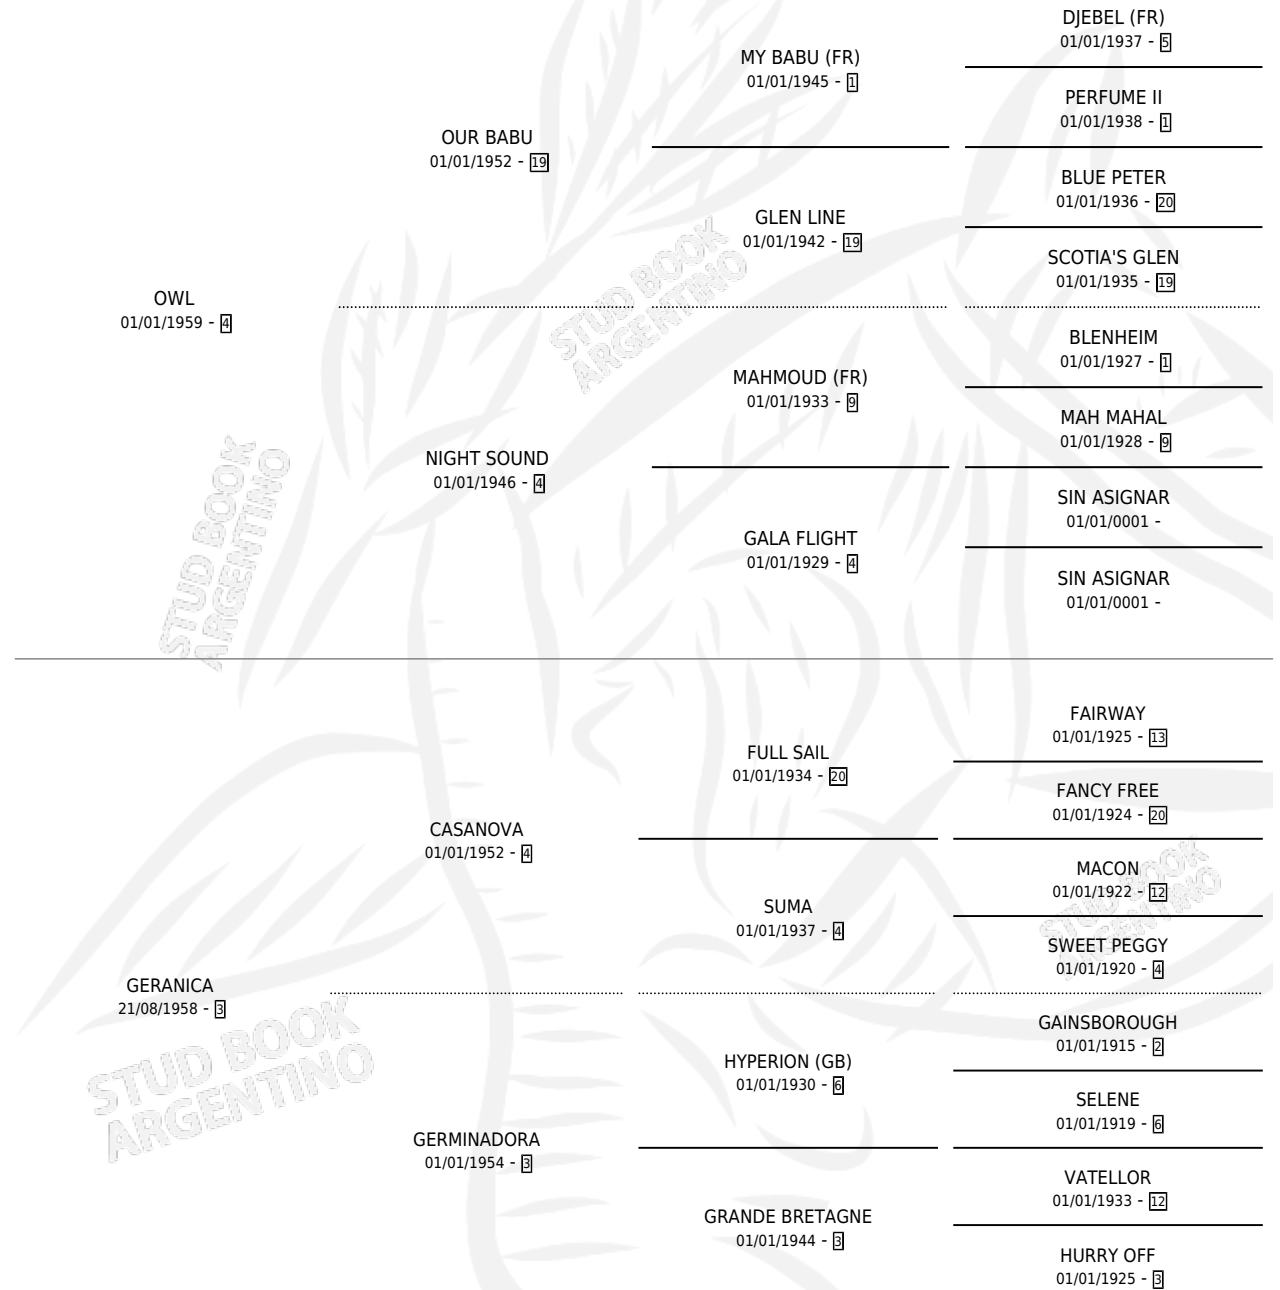

GIRADOR

por OWL y GERANICA por CASANOVA

Argentina · Macho · Alazan · SP · 26/11/1974
Familia 3-e · Volumen 28

ESTADO

TIPIFICACIÓN SANGUÍNEA	X
TIPIFICACIÓN POR ADN	X
PASAPORTE	X
IDENTIFICACIÓN POR MICROCHIP	X
REPRODUCTOR	X

Lugar de nacimiento: Campo particular

Criador: Sin dato

PEDIGREE

CAMPAÑA

Solo carreras oficiales de Argentina

POR EDAD

EDAD	CC	1°	2°	3°	4°	5°	NP	CLC	CLG	CLCG1	CLGG1	IMPORTE	GANANCIA / CC
4 AÑOS	1	1	0	0	0	0	0	0	0	0	0	\$0	\$0
6 AÑOS	1	1	0	0	0	0	0	0	0	0	0	\$0	\$0
TOTALES	2	2	0	0	0	0	0	0	0	0	0	\$0	\$0
%		100%	0.0%	0.0%	0.0%	0.0%	0.0%	0.0%	0.0%	0.0%	0.0%		