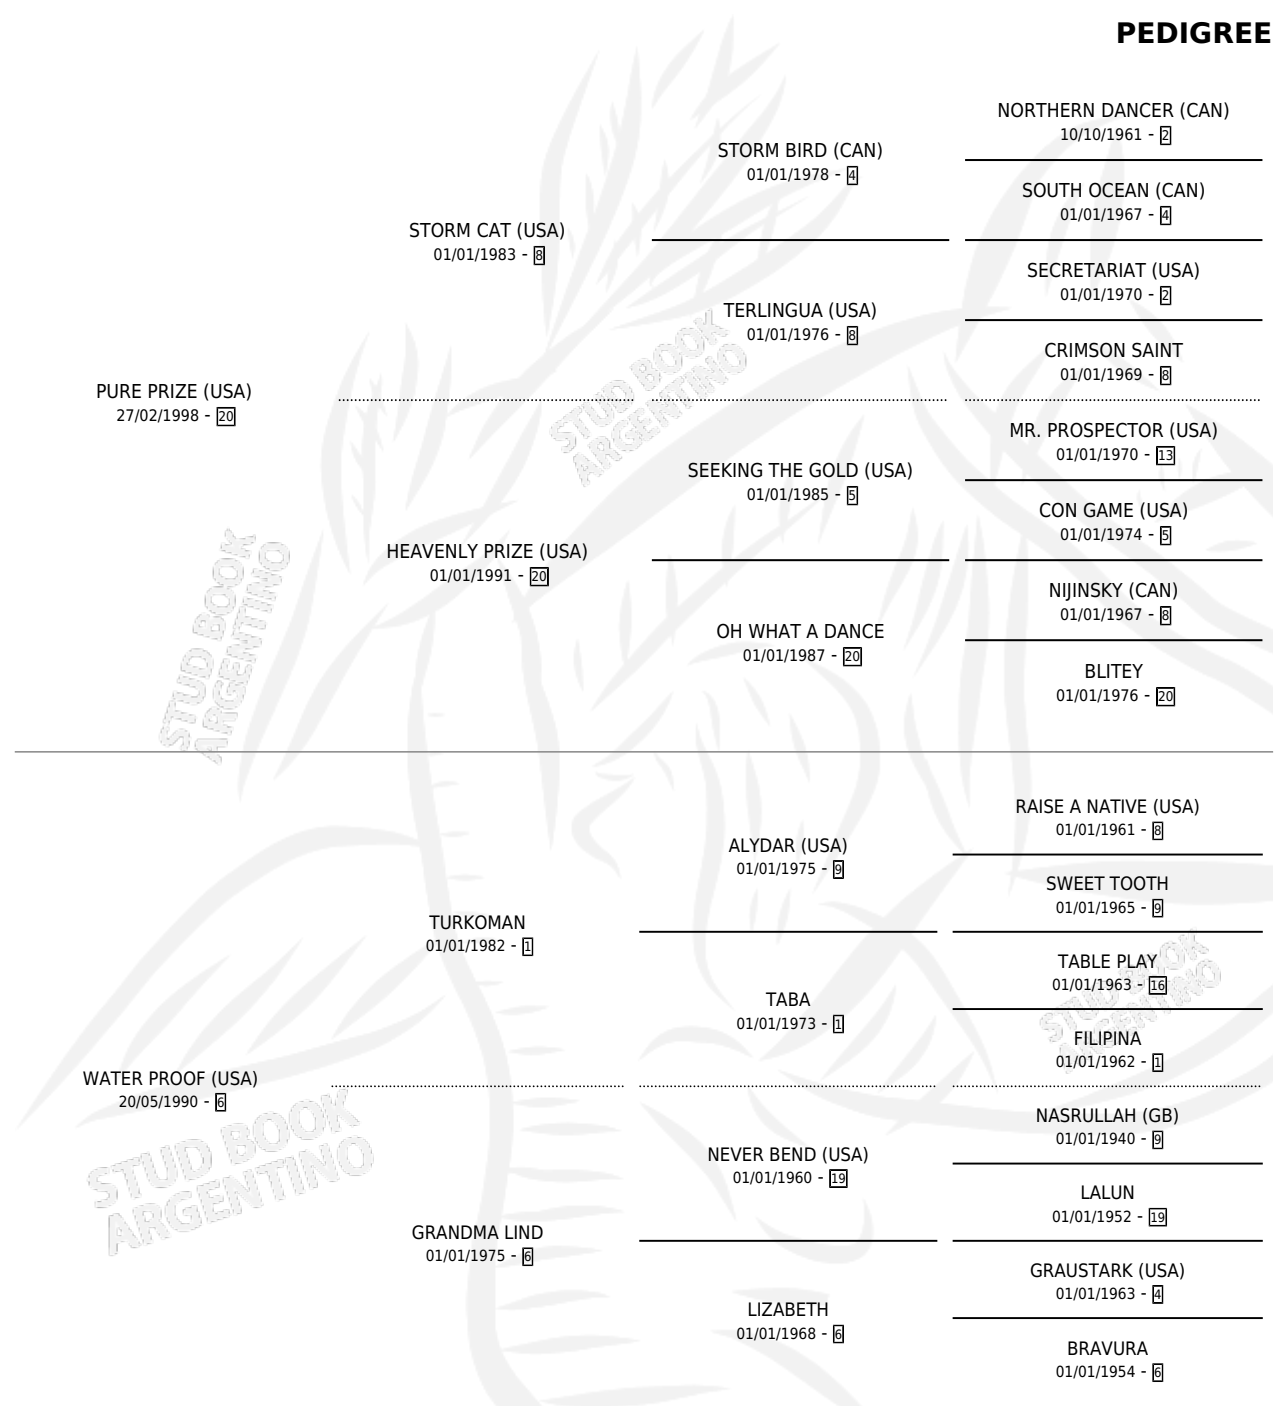

# WANTAN

por **PURE PRIZE (USA)** y **WATER PROOF (USA)** por **TURKOMAN**

Argentina · Macho · Zaino · SP · 28/09/2005  
Familia 6-d · Volumen 39

## ESTADO

TIPIFICACIÓN SANGUÍNEA	X
TIPIFICACIÓN POR ADN	✓
PASAPORTE	X
IDENTIFICACIÓN POR MICROCHIP	X
REPRODUCTOR	X

**Lugar de nacimiento:** Carampangue  
**Criador:** Carampangue

## PEDIGREE

**EXPORTACIÓN / IMPORTACIÓN**

FECHA	MOVIMIENTO	PAÍS
21/07/2008	EXPORTADO	ESTADOS UNIDOS

~

**CAMPAÑA**

Solo carreras oficiales de Argentina