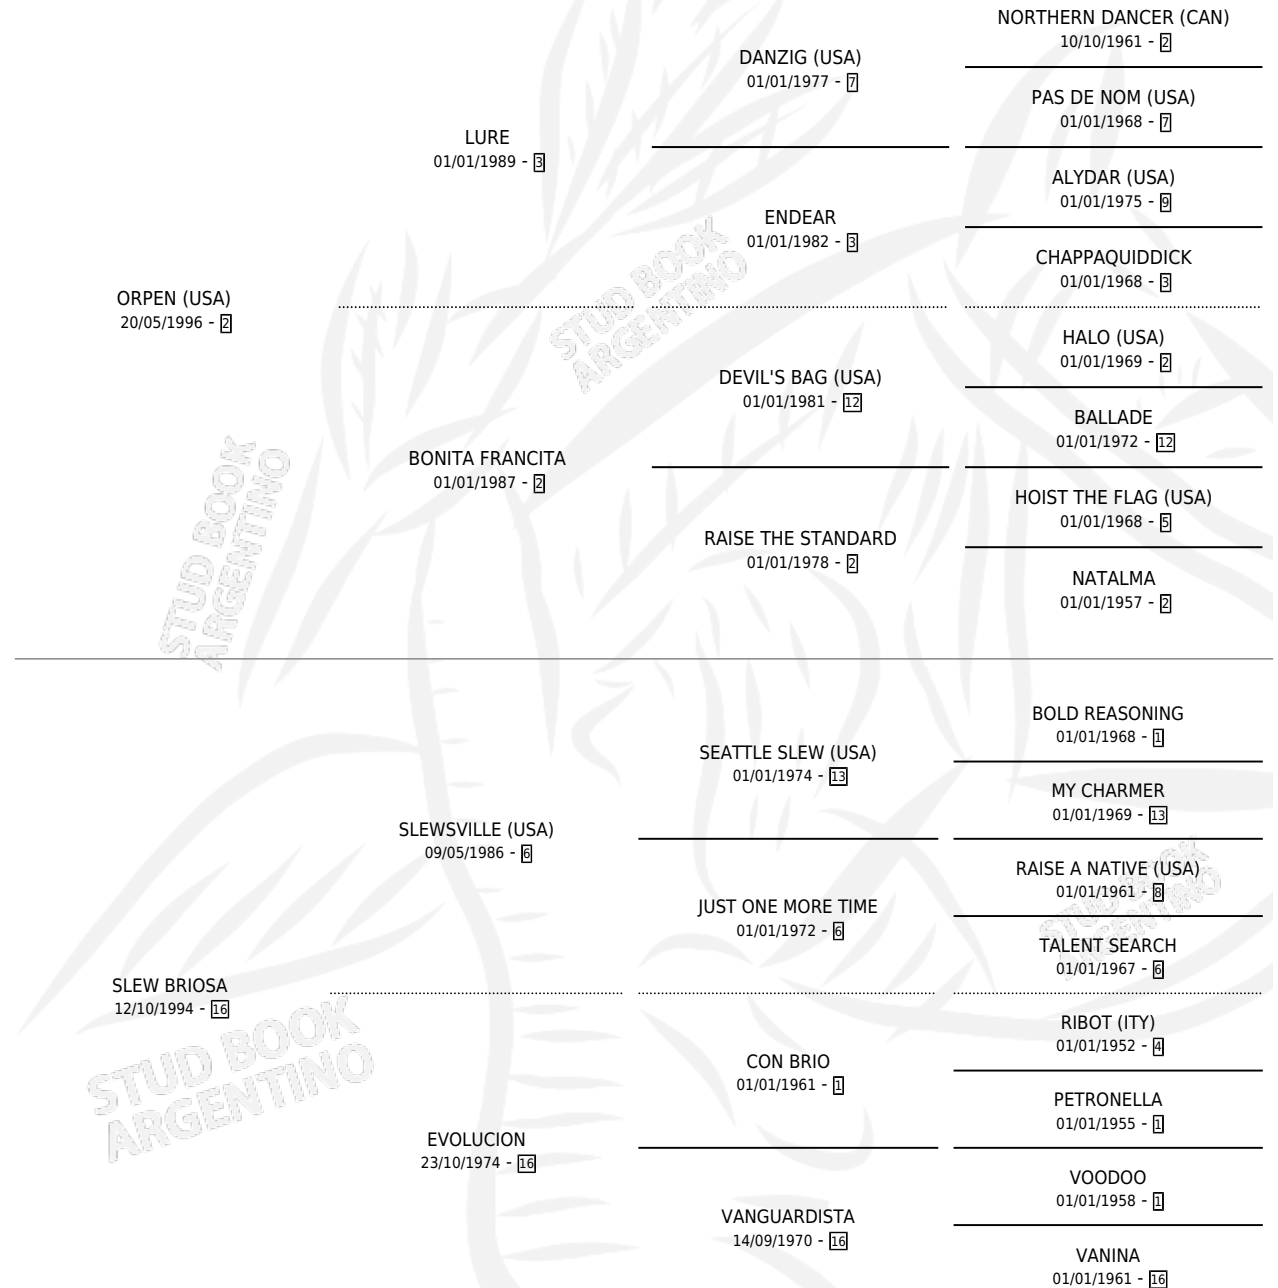

SOVIET FILLY

por **ORPEN (USA)** y **SLEW BRIOSA** por **SLEWSVILLE (USA)**

Argentina · Hembra · Zaino · SP · 15/10/2005
Familia 16-f · Volumen 39

ESTADO

TIPIFICACIÓN SANGUÍNEA	X
TIPIFICACIÓN POR ADN	✓
PASAPORTE	X
IDENTIFICACIÓN POR MICROCHIP	X
REPRODUCTOR	✓

Lugar de nacimiento: Carampangue

Criador: Carampangue

~

HIJOS

	MACHOS	HEMBRAS
10 NACIERON	6	4
8 CORRIERON	6	2
4 GANARON	4	0
1 GANADORES CL	0 GANADORES GR	0 GANADORES G1

PEDIGREE