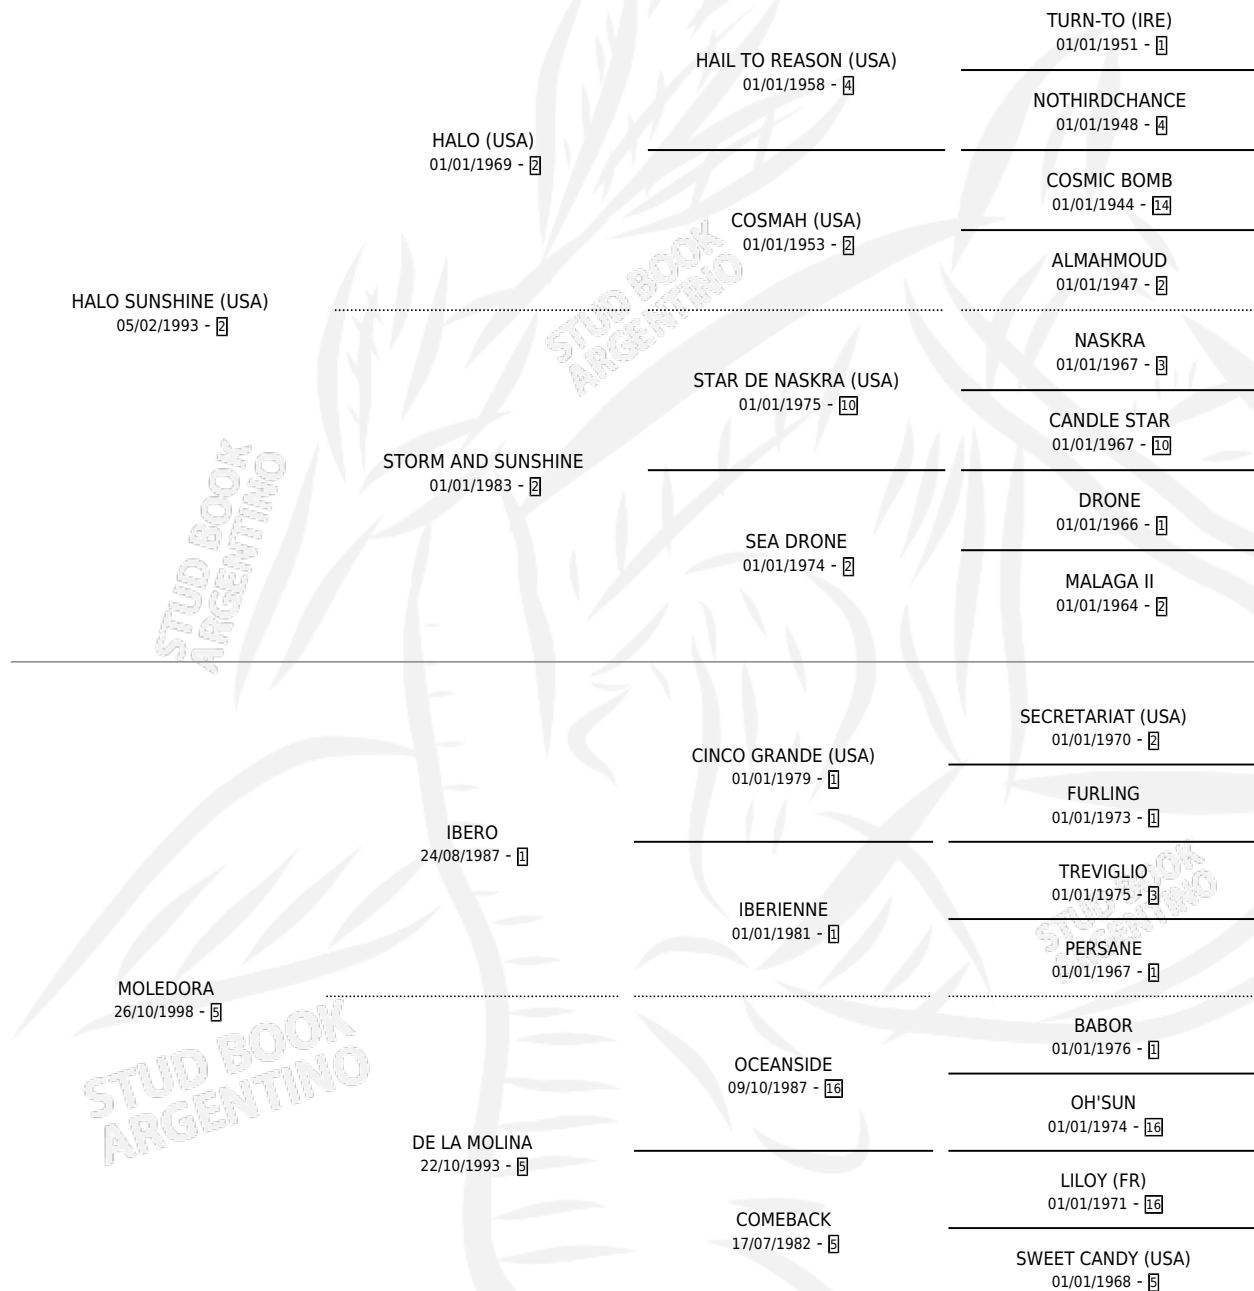

FUNNY VALENTINE

por HALO SUNSHINE (USA) y MOLEDORA por IBERO

Argentina · Hembra · Zaino · SP · 27/09/2005
Familia 5-h · Volumen 39

ESTADO

TIPIFICACIÓN SANGUÍNEA	X
TIPIFICACIÓN POR ADN	✓
PASAPORTE	X
IDENTIFICACIÓN POR MICROCHIP	X
REPRODUCTOR	✓

Lugar de nacimiento: San Antonio

Criador: San Antonio

~

HIJOS

	MACHOS	HEMBRAS
5 NACIERON	1	4
1 CORRIERON	0	1

SIN ACTUACIONES

PEDIGREE