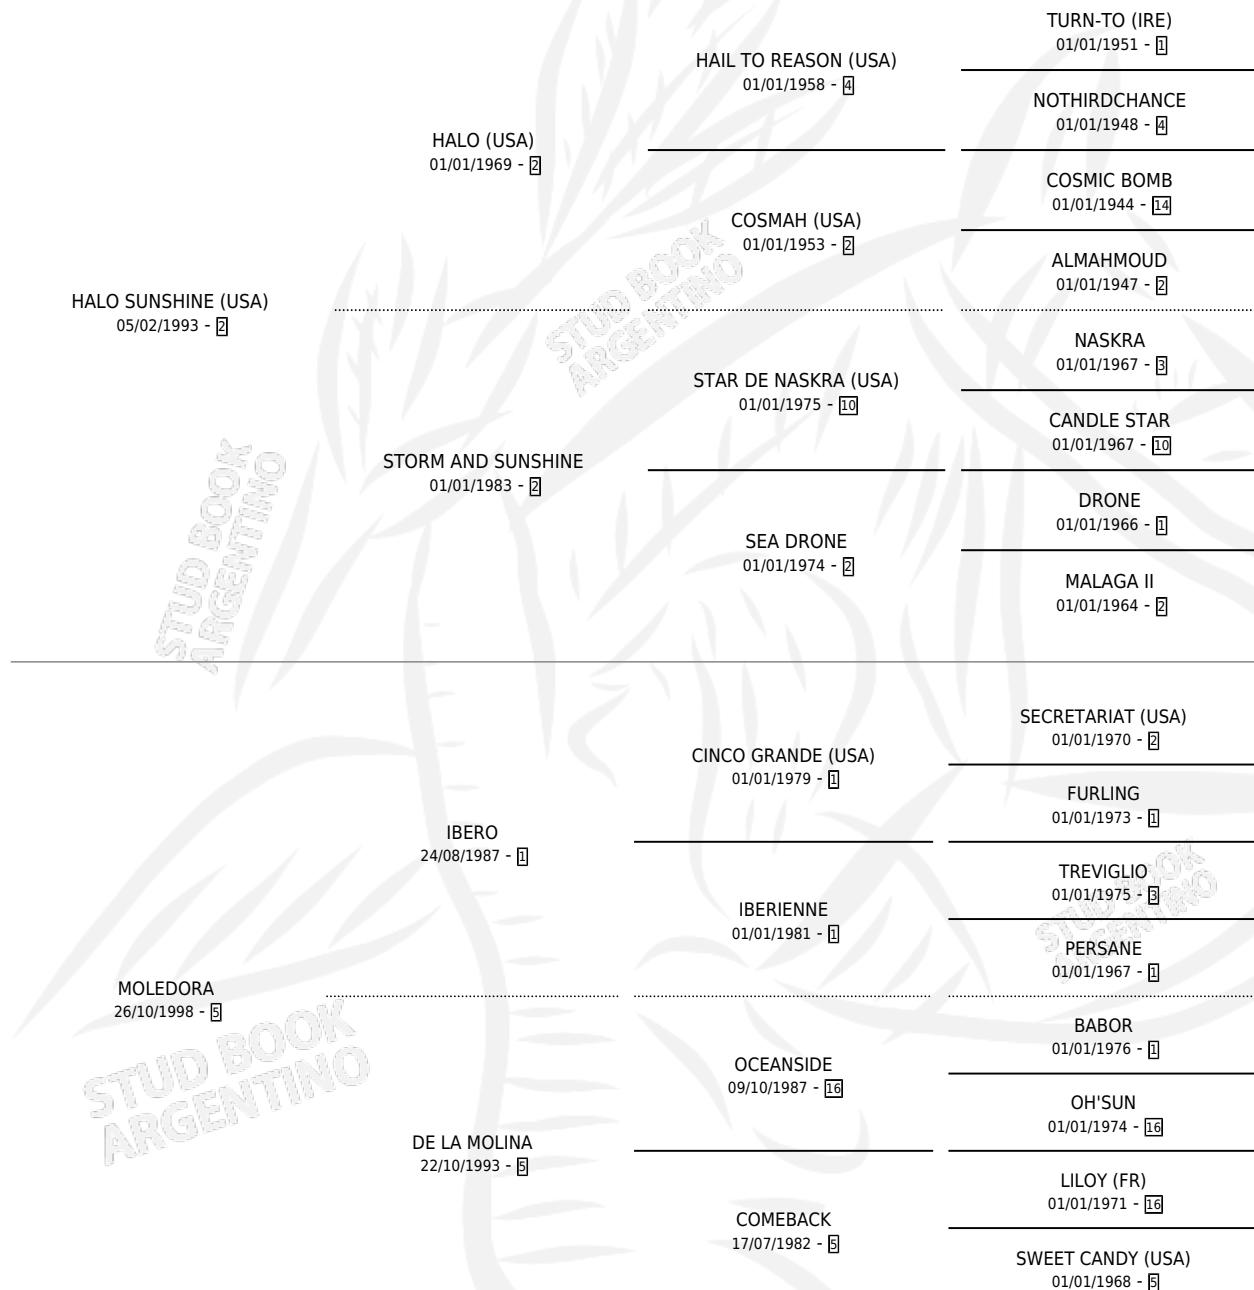

FUNNY VALENTINE

por HALO SUNSHINE (USA) y MOLEDORA por IBERO

Argentina · Hembra · Zaino · SP · 27/09/2005
Familia 5-h · Volumen 39

ESTADO

TIPIFICACIÓN SANGUÍNEA	X
TIPIFICACIÓN POR ADN	✓
PASAPORTE	X
IDENTIFICACIÓN POR MICROCHIP	X
REPRODUCTOR	✓

Lugar de nacimiento: San Antonio

Criador: San Antonio

~

HIJOS

	MACHOS	HEMBRAS
5 NACIERON	1	4
1 CORRIERON	0	1

SIN ACTUACIONES

PEDIGREE

CAMPAÑA

Solo carreras oficiales de Argentina

POR EDAD

EDAD	CC	1°	2°	3°	4°	5°	NP	CLC	CLG	CLCG1	CLGG1	IMPORTE	GANANCIA / CC
3 AÑOS	4	0	0	0	0	1	3	0	0	0	0	\$1,250	\$313
4 AÑOS	3	0	0	0	1	1	1	0	0	0	0	\$2,700	\$900
5 AÑOS	17	2	1	2	4	2	6	0	0	0	0	\$61,520	\$3,619
6 AÑOS	4	0	1	0	0	0	3	0	0	0	0	\$8,250	\$2,063
TOTALES	28	2	2	2	5	4	13	0	0	0	0	\$73,720	\$2,633
%		7.1%	7.1%	7.1%	17.9%	14.3%	46.4%	0.0%	0.0%	0.0%	0.0%		

Ganadora de 2 carreras en San Isidro y La Plata - \$73,720, a los 5 años.

POR DISTANCIA

HIPODROMO	CC	1°	2°	3°	4°	5°	NP	CLC	CLG	CLCG1	CLGG1	IMPORTE
LA PLATA	12	1	2	2	2	2	2	0	0	0	0	\$53,370
1300 MTS	2	0	0	0	1	0	0	0	0	0	0	\$2,150
1500 MTS	2	0	1	0	0	1	0	0	0	0	0	\$10,130
1600 MTS	2	1	0	0	1	0	0	0	0	0	0	\$25,850
1400 MTS	5	0	1	2	0	0	2	0	0	0	0	\$14,190
1200 MTS	1	0	0	0	0	1	0	0	0	0	0	\$1,050
SAN ISIDRO	15	1	0	0	3	2	9	0	0	0	0	\$20,350
1600 MTS	3	0	0	0	1	0	2	0	0	0	0	\$1,700
2000 MTS	1	0	0	0	0	0	1	0	0	0	0	\$0
1400 MTS	7	1	0	0	2	0	4	0	0	0	0	\$16,500
1200 MTS	4	0	0	0	0	2	2	0	0	0	0	\$2,150
PALERMO	1	0	0	0	0	0	1	0	0	0	0	\$0
1400 MTS	1	0	0	0	0	0	1	0	0	0	0	\$0