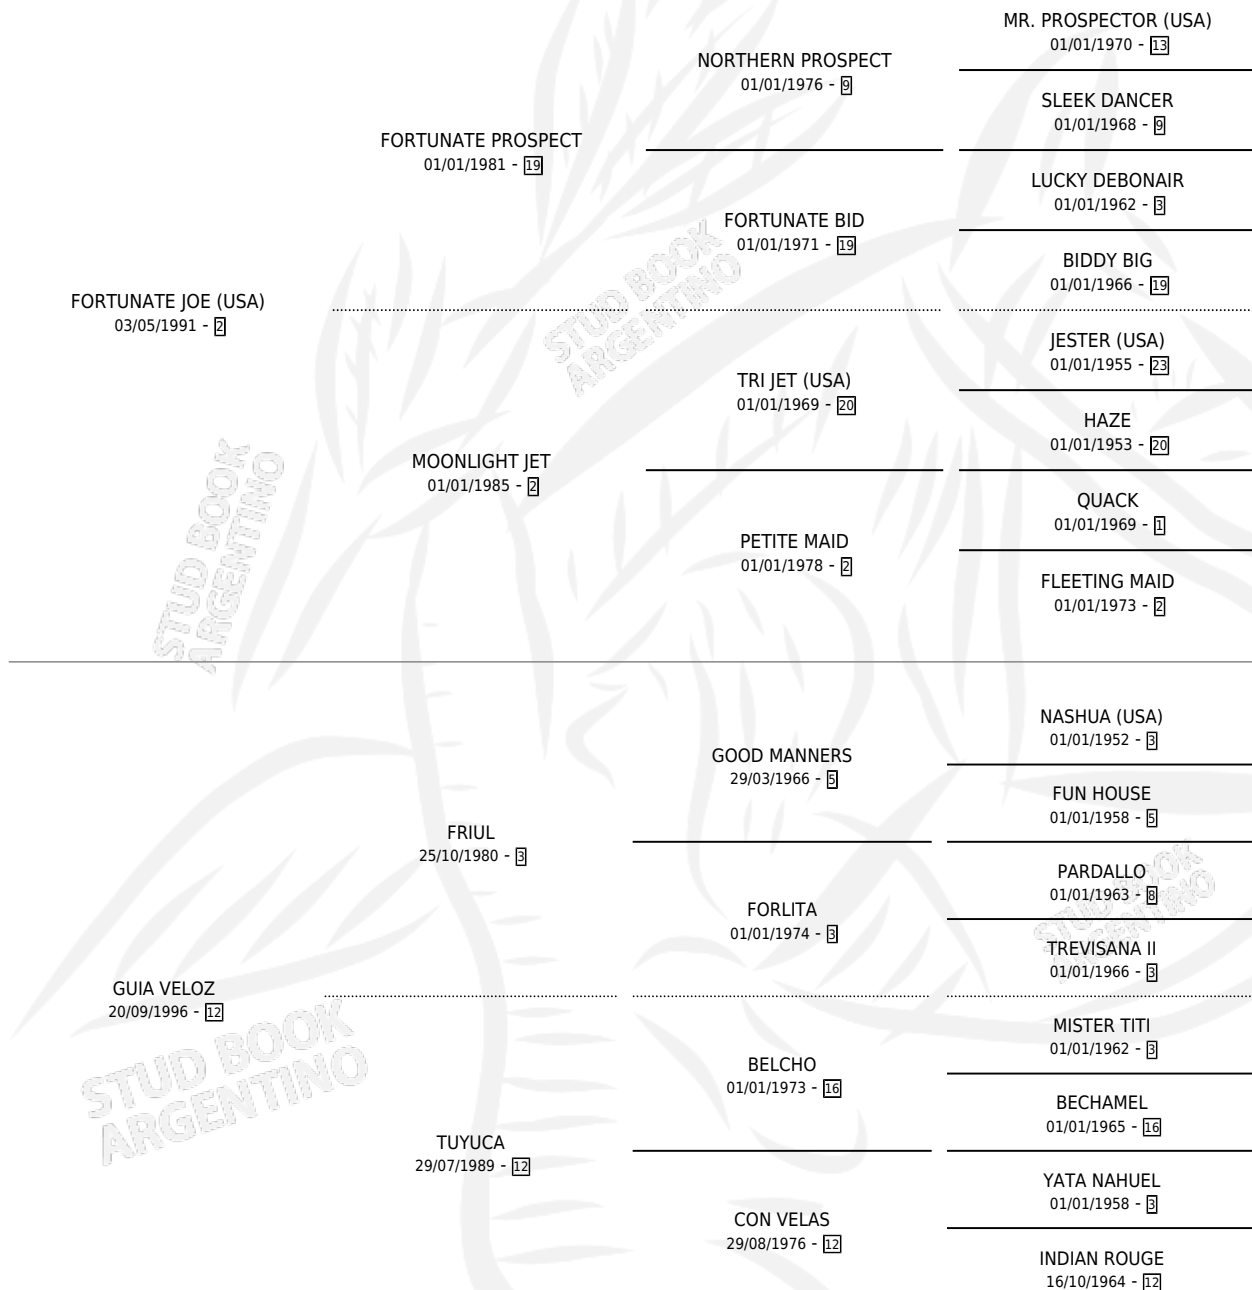

RAPIDA FORTUNA

por FORTUNATE JOE (USA) y GUIA VELOZ por FRIUL

Argentina · Hembra · Zaino · SP · 14/10/2005
Familia 12-d · Volumen 39

ESTADO

TIPIFICACIÓN SANGUÍNEA	X
TIPIFICACIÓN POR ADN	✓
PASAPORTE	X
IDENTIFICACIÓN POR MICROCHIP	X
REPRODUCTOR	✓

Lugar de nacimiento: Cumeneyen

Criador: Sin dato

~

HIJOS

	MACHOS	HEMBRAS
1 NACIERON	0	1
SIN ACTUACIONES		

PEDIGREE

CAMPAÑA

Solo carreras oficiales de Argentina