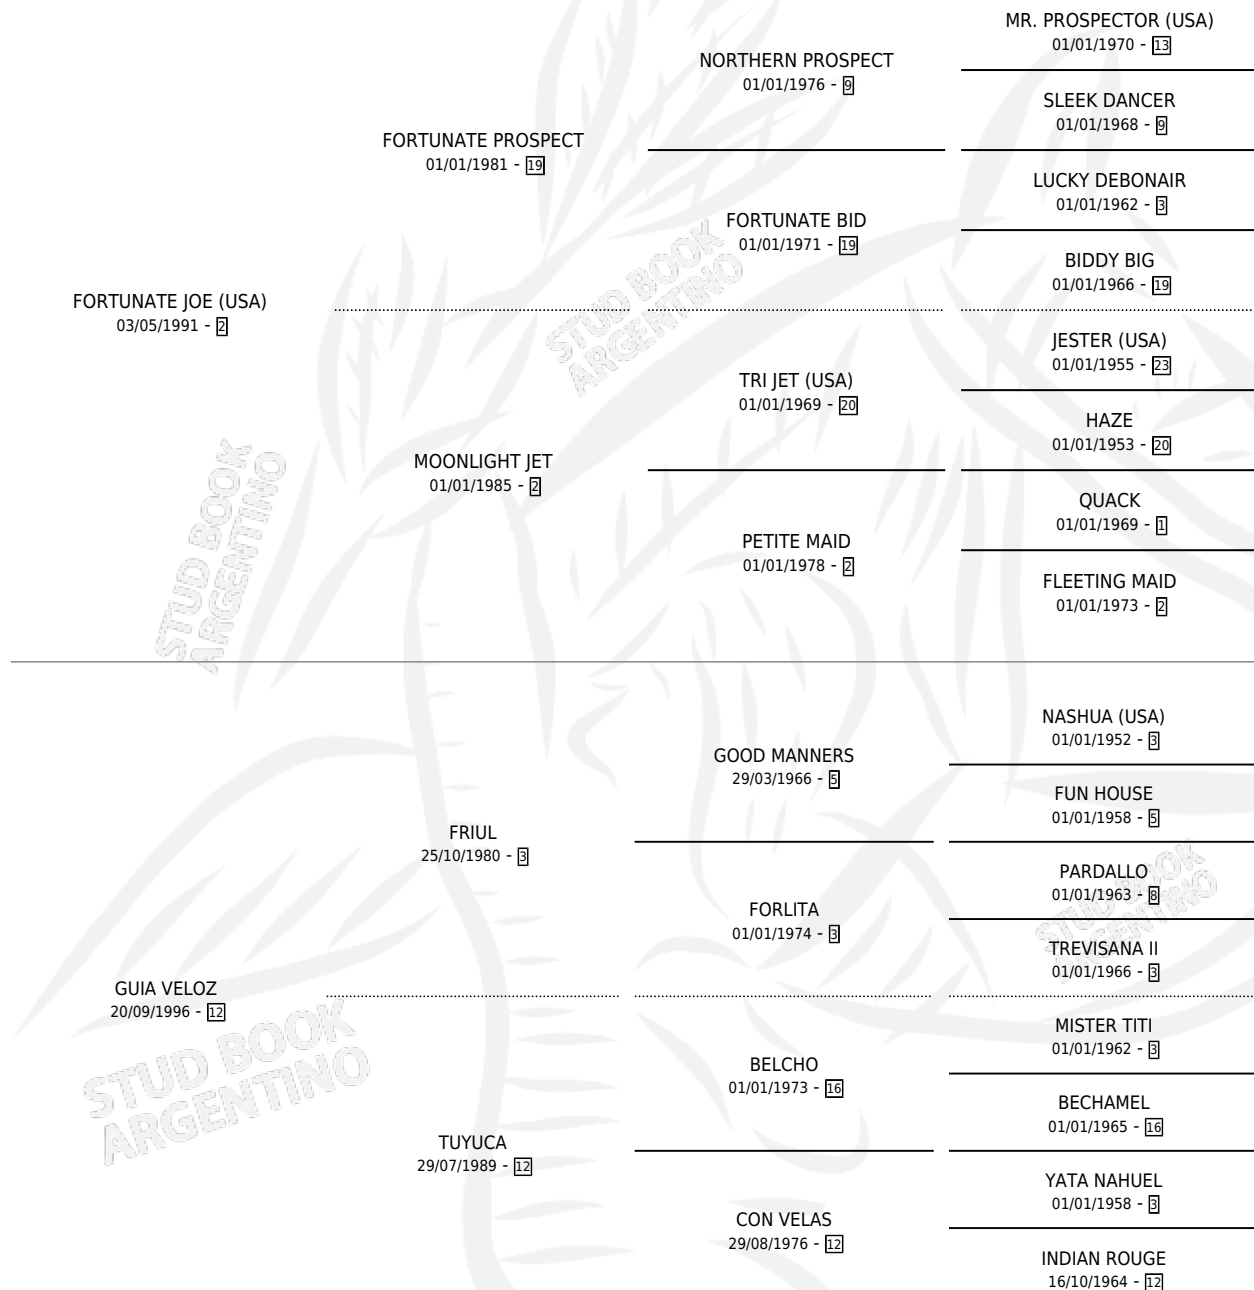

RAPIDA FORTUNA

por FORTUNATE JOE (USA) y GUIA VELOZ por FRIUL

Argentina · Hembra · Zaino · SP · 14/10/2005
Familia 12-d · Volumen 39

ESTADO

TIPIFICACIÓN SANGUÍNEA	X
TIPIFICACIÓN POR ADN	✓
PASAPORTE	X
IDENTIFICACIÓN POR MICROCHIP	X
REPRODUCTOR	✓

Lugar de nacimiento: Cumeneyen

Criador: Sin dato

~

HIJOS

	MACHOS	HEMBRAS
1 NACIERON	0	1

SIN ACTUACIONES

PEDIGREE

CAMPAÑA

Solo carreras oficiales de Argentina

POR EDAD

EDAD	CC	1°	2°	3°	4°	5°	NP	CLC	CLG	CLCG1	CLGG1	IMPORTE	GANANCIA / CC
3 AÑOS	6	0	1	0	2	0	3	0	0	0	0	\$15,750	\$2,625
TOTALES	6	0	1	0	2	0	3	0	0	0	0	\$15,750	\$2,625
%		0.0%	16.7%	0.0%	33.3%	0.0%	50.0%	0.0%	0.0%	0.0%	0.0%		