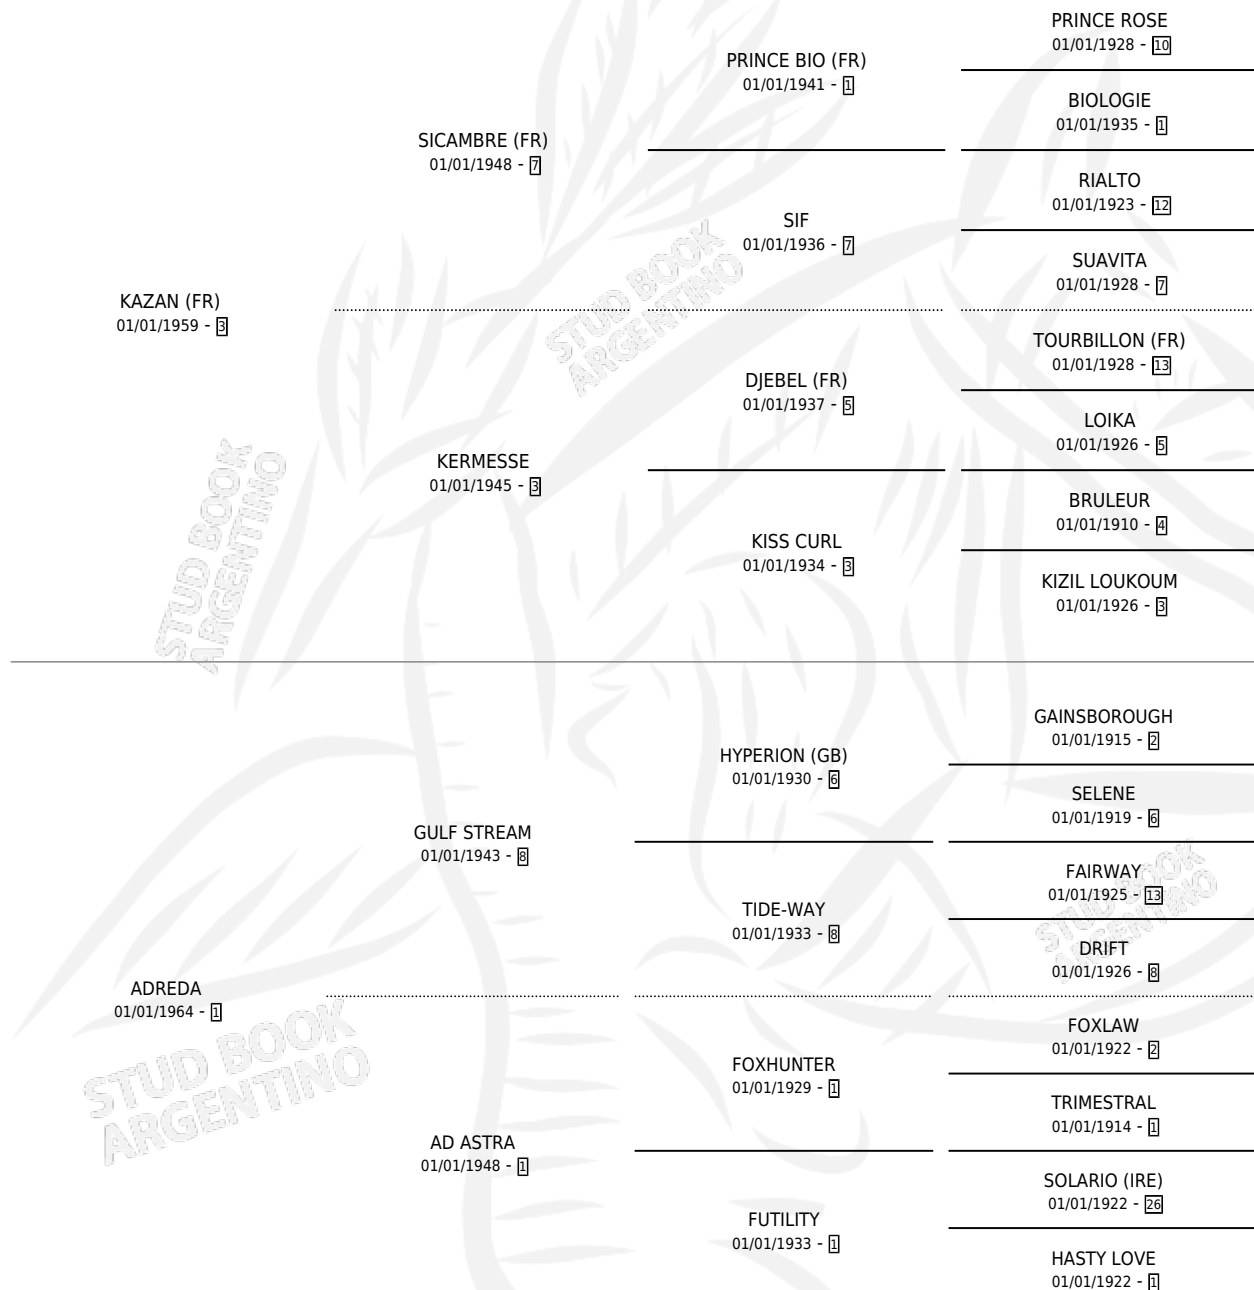

ADVERSARIA

por **KAZAN (FR)** y **ADREDA** por **GULF STREAM**

Argentina · Hembra · Alazan · SP · 25/11/1974
Familia 1-I · Volumen 28

ESTADO

TIPIFICACIÓN SANGUÍNEA	X
TIPIFICACIÓN POR ADN	X
PASAPORTE	X
IDENTIFICACIÓN POR MICROCHIP	X
REPRODUCTOR	X

Lugar de nacimiento: Campo particular

Criador: Sin dato

~

HIJOS

	MACHOS	HEMBRAS
1 NACIERON	1	0
1 CORRIERON	1	0
1 GANARON	1	0
0 GANADORES CL	0 GANADORES GR	0 GANADORES G1

PEDIGREE

ADVERSARIA

Datos oficiales del Stud Book Argentino