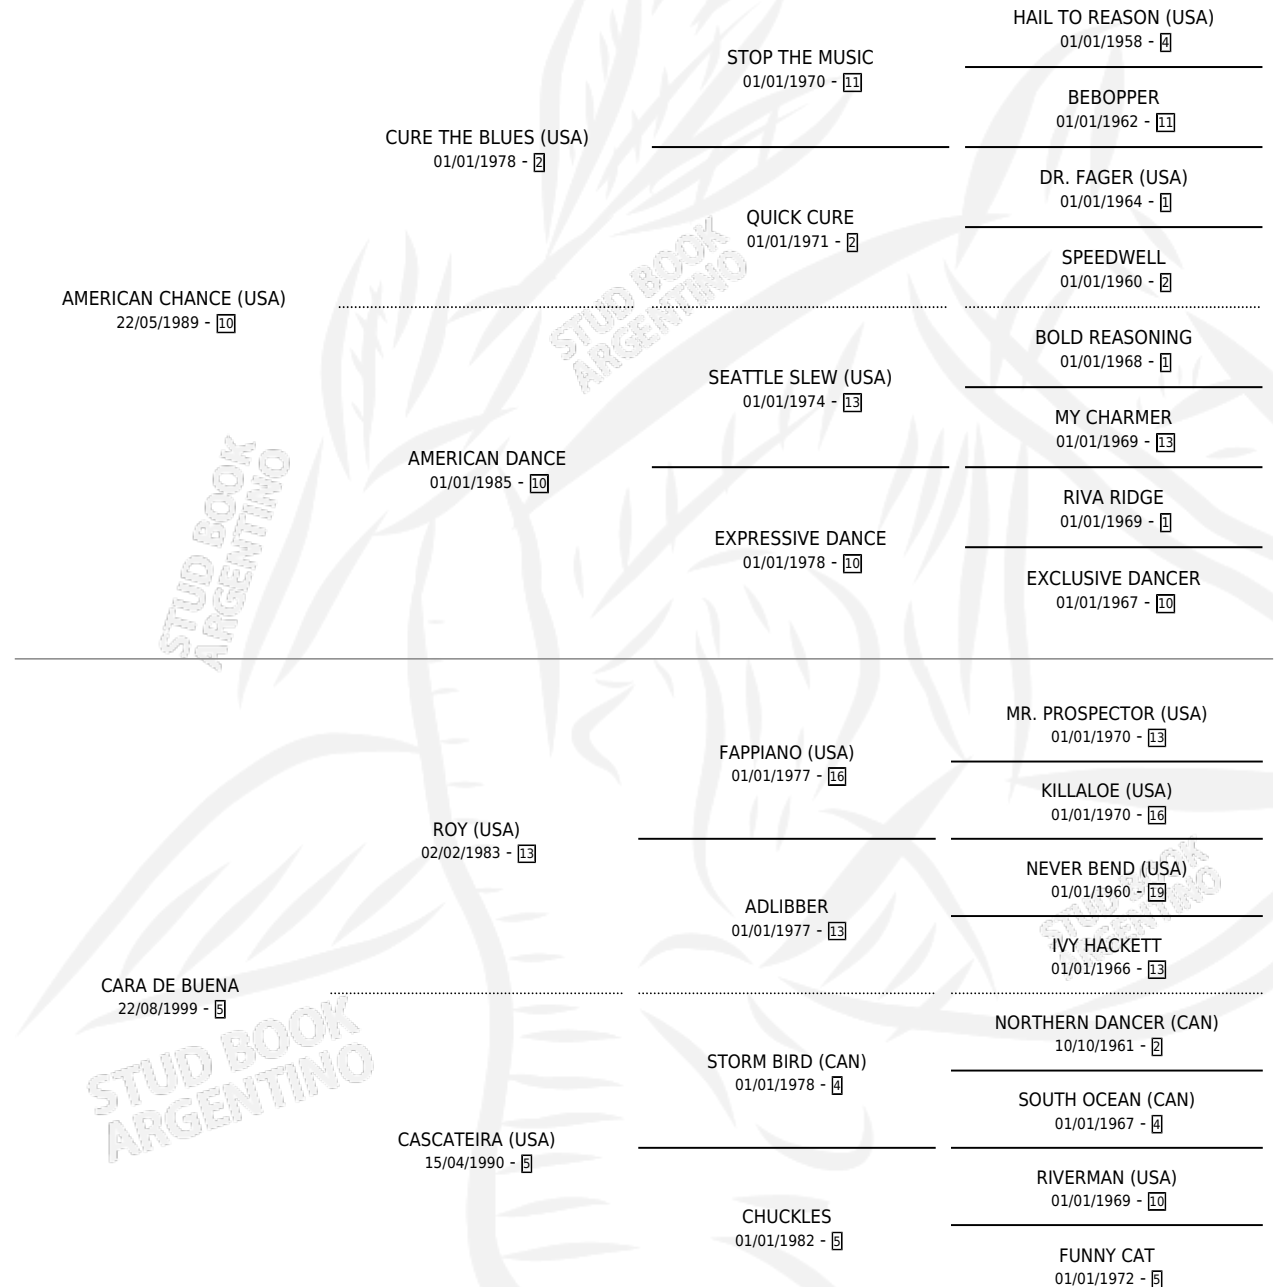

CYMBALA

por **AMERICAN CHANCE (USA)** y **CARA DE BUENA** por **ROY (USA)**

Argentina · Hembra · Zaino Colorado · SP · 19/09/2005
Familia 5-j · Volumen 39

ESTADO

TIPIFICACIÓN SANGUÍNEA	X
TIPIFICACIÓN POR ADN	✓
PASAPORTE	X
IDENTIFICACIÓN POR MICROCHIP	X
REPRODUCTOR	✓

Lugar de nacimiento: La Providencia

Criador: La Providencia

~

HIJOS

	MACHOS	HEMBRAS
4 NACIERON	2	2
3 CORRIERON	1	2
1 GANARON	0	1

0	0	0
GANADORES CL	GANADORES GR	GANADORES G1

PEDIGREE

CAMPAÑA

Solo carreras oficiales de Argentina

POR EDAD

EDAD	CC	1°	2°	3°	4°	5°	NP	CLC	CLG	CLCG1	CLGG1	IMPORTE	GANANCIA / CC
3 AÑOS	10	1	1	1	0	1	6	0	0	0	0	\$35,700	\$3,570
TOTALES	10	1	1	1	0	1	6	0	0	0	0	\$35,700	\$3,570
%		10.0%	10.0%	10.0%	0.0%	10.0%	60.0%	0.0%	0.0%	0.0%	0.0%		