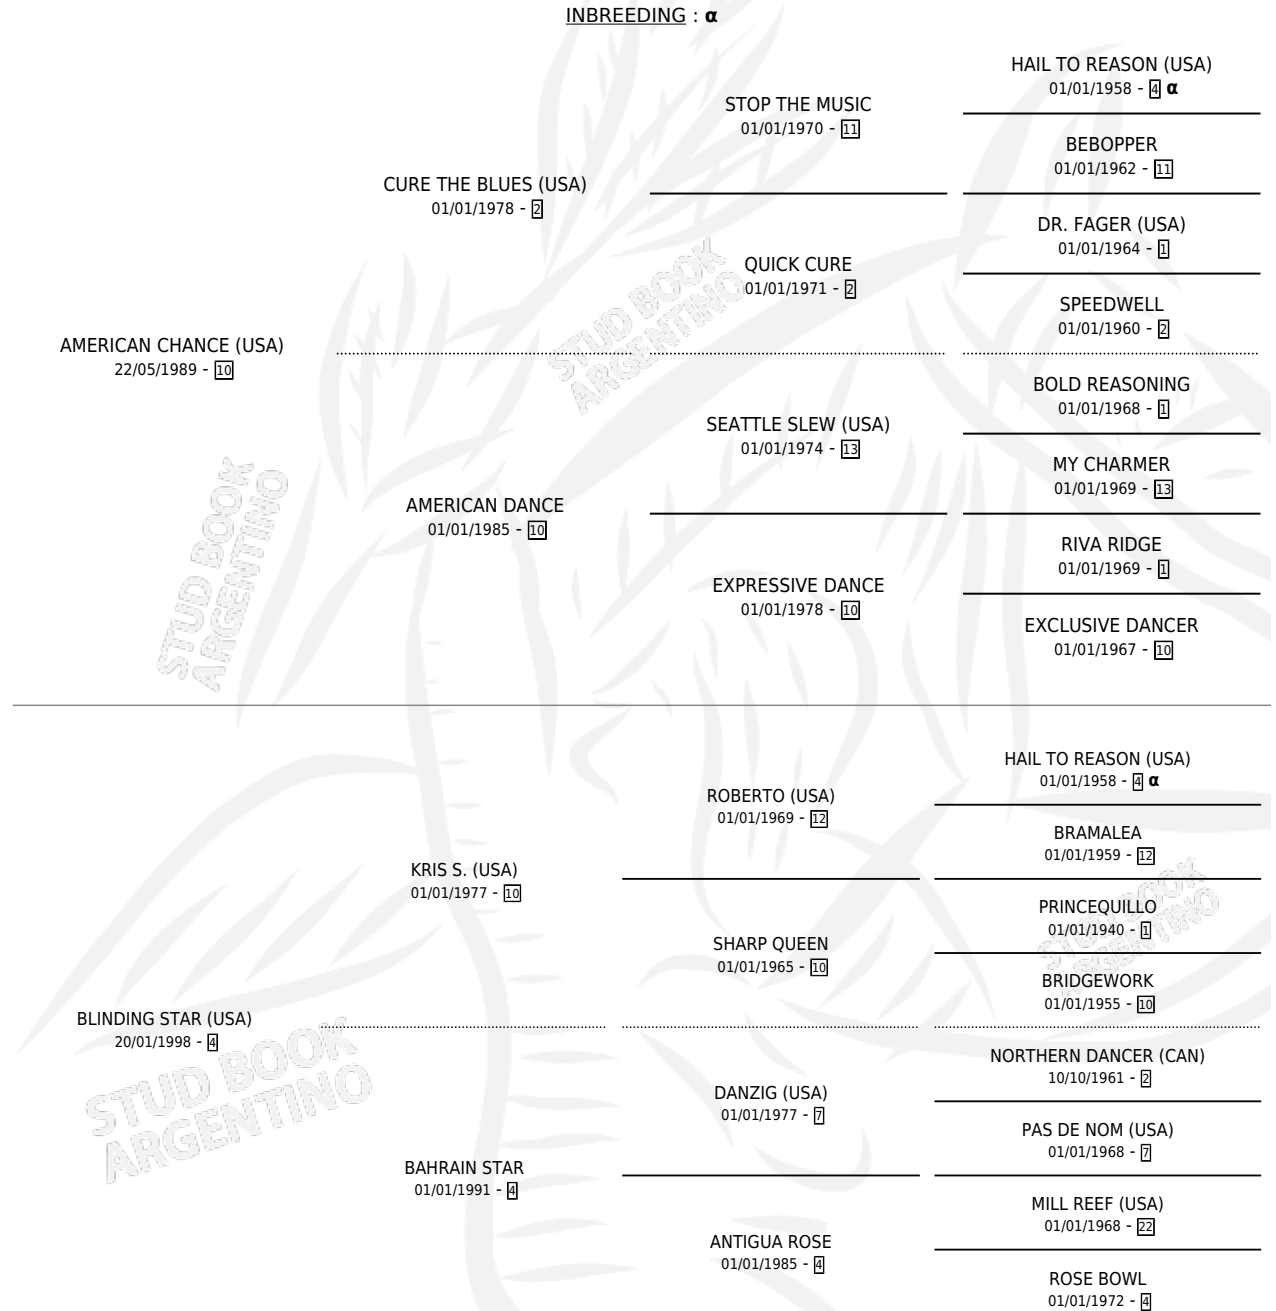

BIG DEAL

por **AMERICAN CHANCE (USA)** y **BLINDING STAR (USA)**
por **KRIS S. (USA)**

Argentina · Macho · Zaino Negro · SP · 15/09/2005
Familia 4-i · Volumen 39

ESTADO

TIPIFICACIÓN SANGUÍNEA	X
TIPIFICACIÓN POR ADN	✓
PASAPORTE	X
IDENTIFICACIÓN POR MICROCHIP	X
REPRODUCTOR	✓

Lugar de nacimiento: La Providencia
Criador: La Providencia

~

HIJOS

	MACHOS	HEMBRAS
20 NACIERON	12	8
4 CORRIERON	2	2
1 GANARON	0	1
0 GANADORES CL	0 GANADORES GR	0 GANADORES G1

PEDIGREE

INBREEDING : α

CAMPAÑA

Solo carreras oficiales de Argentina

POR EDAD

EDAD	CC	1°	2°	3°	4°	5°	NP	CLC	CLG	CLCG1	CLGG1	IMPORTE	GANANCIA / CC
2 AÑOS	2	0	0	1	0	0	1	0	0	0	0	\$5,100	\$2,550
3 AÑOS	5	3	0	0	0	0	2	1	0	1	0	\$79,000	\$15,800
4 AÑOS	5	1	2	2	0	0	0	3	1	0	0	\$70,500	\$14,100
TOTALES	12	4	2	3	0	0	3	4	1	1	0	\$154,600	\$12,883
%		33.3%	16.7%	25.0%	0.0%	0.0%	25.0%	33.3%	25.0%	25.0%	0.0%		