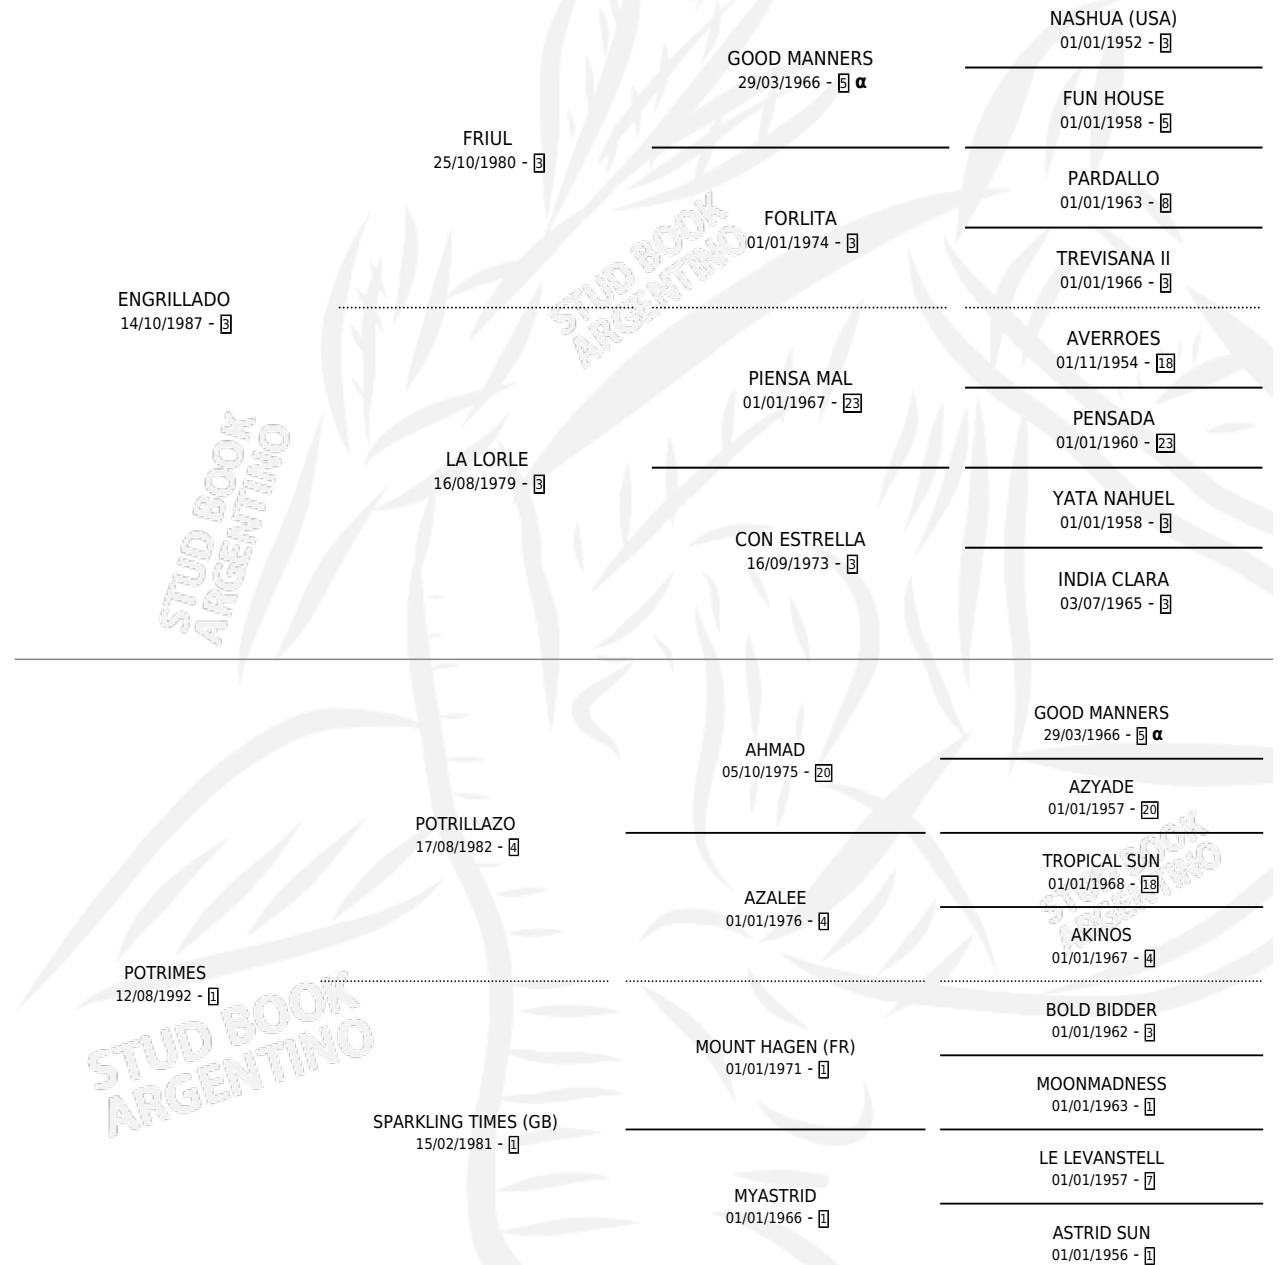

MEDIA HORA

por ENGRILLADO y POTRIMES por POTRILAZO

Argentina · Hembra · Alazan · SP · 10/09/2005
Familia 1 · Volumen 39

ESTADO

TIPIFICACIÓN SANGUÍNEA	X
TIPIFICACIÓN POR ADN	✓
PASAPORTE	X
IDENTIFICACIÓN POR MICROCHIP	X
REPRODUCTOR	✓

Lugar de nacimiento: La Madrugada

Criador: La Madrugada

~

HIJOS

	MACHOS	HEMBRAS
4 NACIERON	2	2
1 CORRIERON	1	0
1 GANARON	1	0
0 GANADORES CL	0 GANADORES GR	0 GANADORES G1

PEDIGREE

INBREEDING : α

S

cimientos 4 / Efectividad 40.00%

PADRILLO	PRODUCTO	CRIADOR	1ER SERVICIO	ÚLTIMO SERVICIO
BUEN VERSO	∅		06/12/2021	08/12/2021
TRUE CAUSE (USA)	EL GUAPETON (M A, 18/09/2018)	CEBALLOS ISMAEL ERNESTO	06/09/2017	06/09/2017
INTERACTION	∅		28/10/2016	14/11/2016
EVILASIO	MAXIMILIANO SPROUT (M T, 08/10/2016)	LOS RETOÑOS	28/10/2015	28/10/2015
EVILASIO	∅		10/12/2014	30/12/2014
EVILASIO	∅		21/11/2013	11/12/2013
PROUD MAN (USA)	∅		25/10/2012	25/12/2012
INDYGO SHINER (USA)	ROMANCITA SPROUT (H A, 15/10/2012) •MURIÓ EL 22/09/2018•	LOS RETOÑOS	07/11/2011	07/11/2011
INDYGO SHINER (USA)	∅		10/11/2010	07/12/2010
PROUD MAN (USA)	REPETIDA SPROUT (H Z, 09/10/2010) •MURIÓ EL 18/02/2019•	LOS RETOÑOS	25/10/2009	25/10/2009