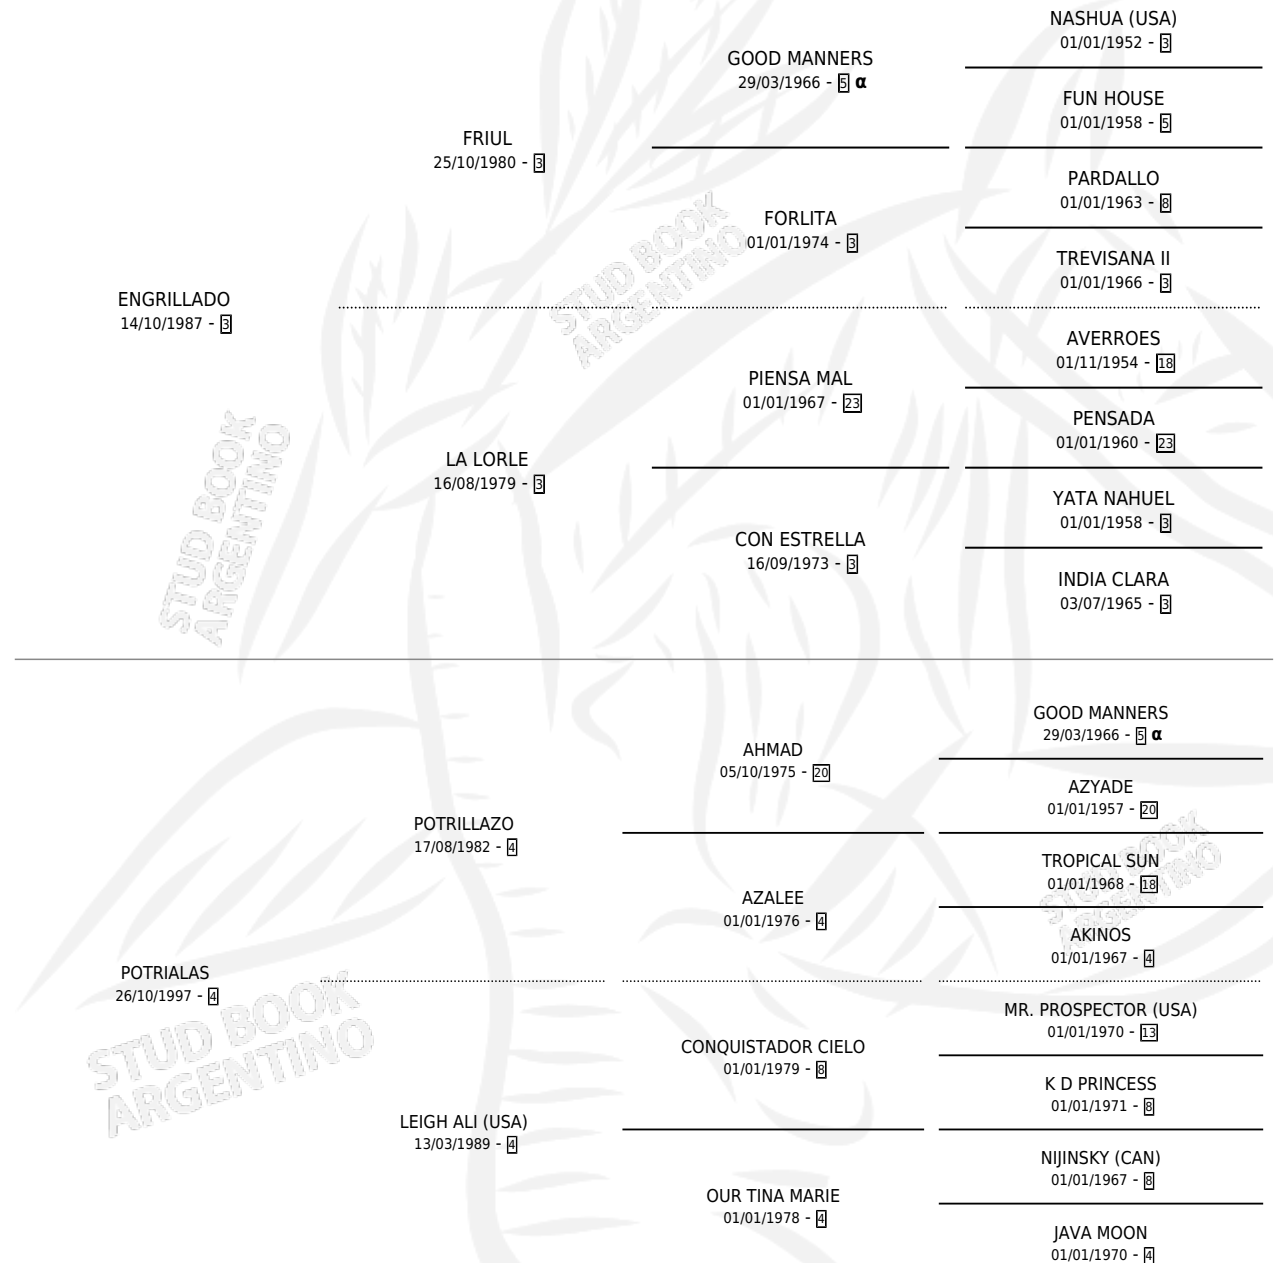

ALARMANT

por ENGRILLADO y POTRIALAS por POTRILLAZO

Argentina · Macho · Zaino · SP · 23/08/2005
Familia 4-r · Volumen 39

ESTADO

| | |
|------------------------------|---|
| TIPIFICACIÓN SANGUÍNEA | X |
| TIPIFICACIÓN POR ADN | X |
| PASAPORTE | X |
| IDENTIFICACIÓN POR MICROCHIP | X |
| REPRODUCTOR | X |

Lugar de nacimiento: La Madrugada

Criador: La Madrugada

PEDIGREE

INBREEDING : α

ALARMANT

Datos oficiales del Stud Book Argentino

Documento generado el 07/05/2026

studbook.org.ar