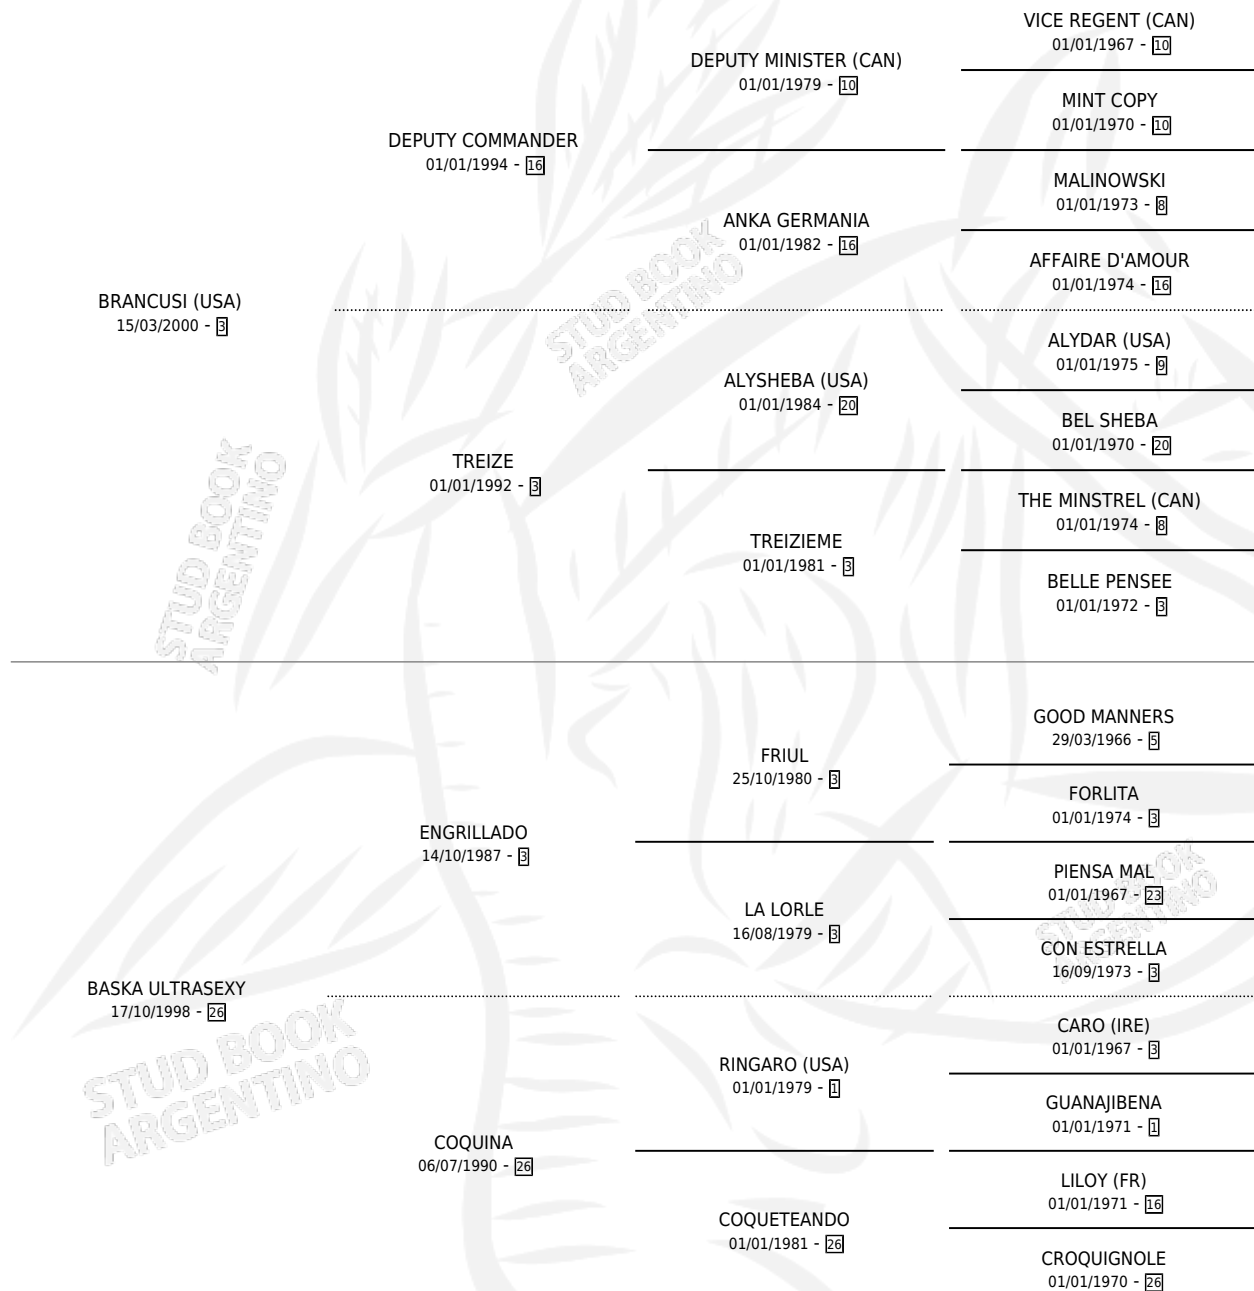

BRAN SEXY

por BRANCUSI (USA) y BASKA ULTRASEXY por ENGRILLADO

Argentina · Hembra · Zaino · SP · 21/09/2005
Familia 26 · Volumen 39

ESTADO

TIPIFICACIÓN SANGUÍNEA	X
TIPIFICACIÓN POR ADN	✓
PASAPORTE	X
IDENTIFICACIÓN POR MICROCHIP	X
REPRODUCTOR	✓

Lugar de nacimiento: Usasti

Criador: Usasti

~

HIJOS

	MACHOS	HEMBRAS
5 NACIERON	2	3
1 CORRIERON	1	0

SIN ACTUACIONES

PEDIGREE