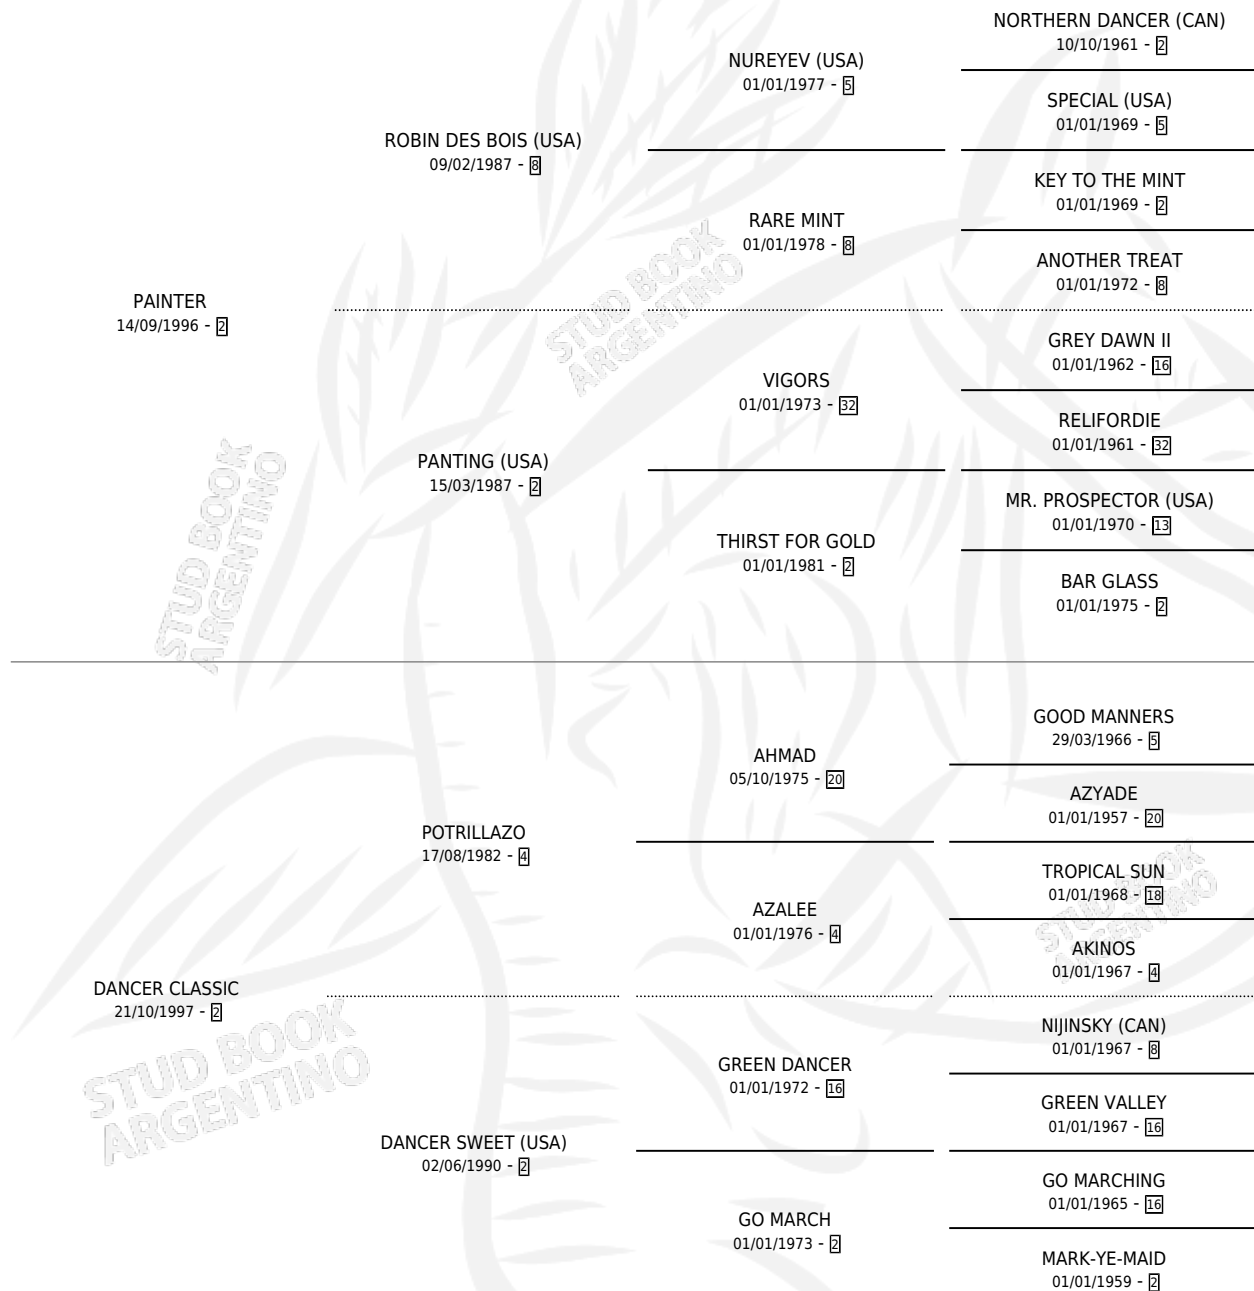

PA BAILADORA

por PAINTER y DANCER CLASSIC por POTRILLAZO

Argentina · Hembra · Zaino · SP · 29/09/2005
Familia 2-h · Volumen 39

ESTADO

TIPIFICACIÓN SANGUÍNEA	X
TIPIFICACIÓN POR ADN	✓
PASAPORTE	X
IDENTIFICACIÓN POR MICROCHIP	X
REPRODUCTOR	✓

Lugar de nacimiento: Usasti

Criador: Usasti

PEDIGREE

CAMPAÑA

Solo carreras oficiales de Argentina

POR EDAD

EDAD	CC	1°	2°	3°	4°	5°	NP	CLC	CLG	CLCG1	CLGG1	IMPORTE	GANANCIA / CC
3 AÑOS	3	0	0	0	0	0	3	0	0	0	0	\$0	\$0
TOTALES	3	0	0	0	0	0	3	0	0	0	0	\$0	\$0
%		0.0%	0.0%	0.0%	0.0%	0.0%	100%	0.0%	0.0%	0.0%	0.0%		