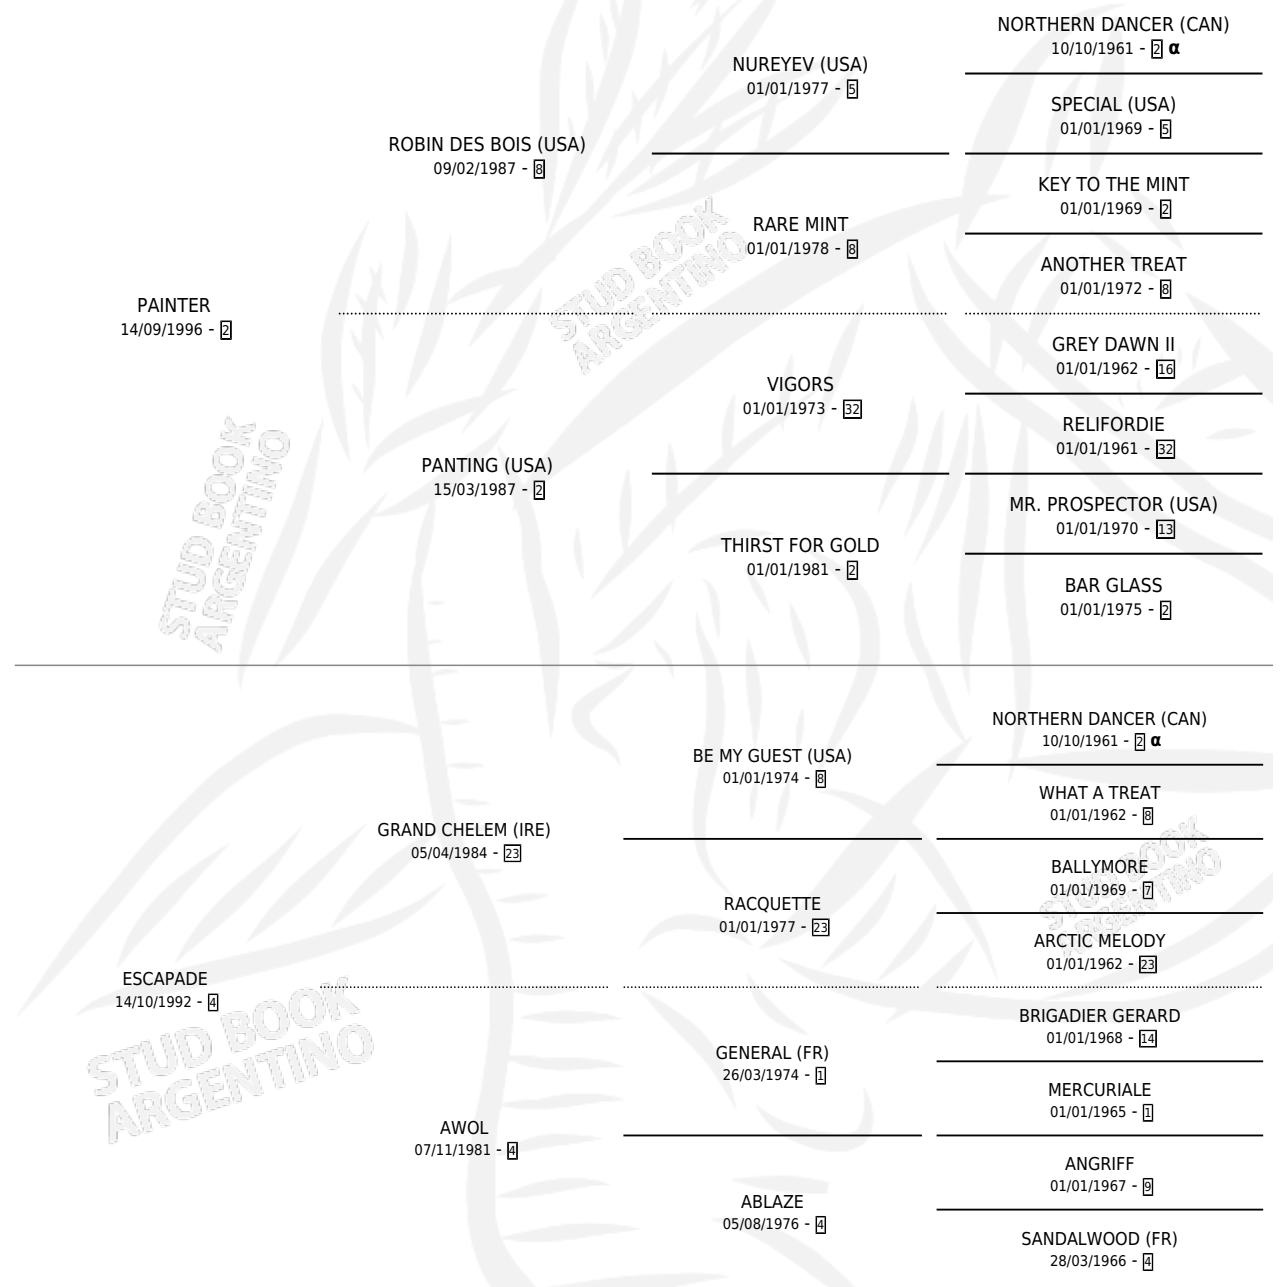

## HIJOS

	MACHOS	HEMBRAS
3 NACIERON	2	1
2 CORRIERON	1	1
2 GANARON	1	1

<b>0</b>	<b>0</b>	<b>0</b>
GANADORES CL	GANADORES GR	GANADORES G1

## PEDIGREE

INBREEDING : α

S

mientos 3 / Efectividad 60.00%

PADRILLO	PRODUCTO	CRIADOR	1ER SERVICIO	ÚLTIMO SERVICIO
LUCK MONEY (IRE)	∅		02/11/2012	02/11/2012
<b>PINTA LIGERA</b> LUCKY ROBERTO (USA)	LO QUE PINTA (M Z, 09/10/2012)	DONOVAN CORNELIO GUILLERMO SOLVEYRA MARIA ISABEL	04/11/2011	04/11/2011
Documento generado el 11/06/2026 ALRASSAAM (GB) studbook.org.ar	PINTA LIGERO (M Z, 11/10/2011) •MURIÓ EL 11/01/2012•	DONOVAN CORNELIO GUILLERMO SOLVEYRA MARIA ISABEL	24/10/2010	24/10/2010
FORTY FABULOSO	FABULOSA PINTA (H Z, 11/08/2010)	DONOVAN CORNELIO GUILLERMO SOLVEYRA MARIA ISABEL	19/08/2009	19/08/2009
FORTY FABULOSO	∅		25/09/2008	10/11/2008