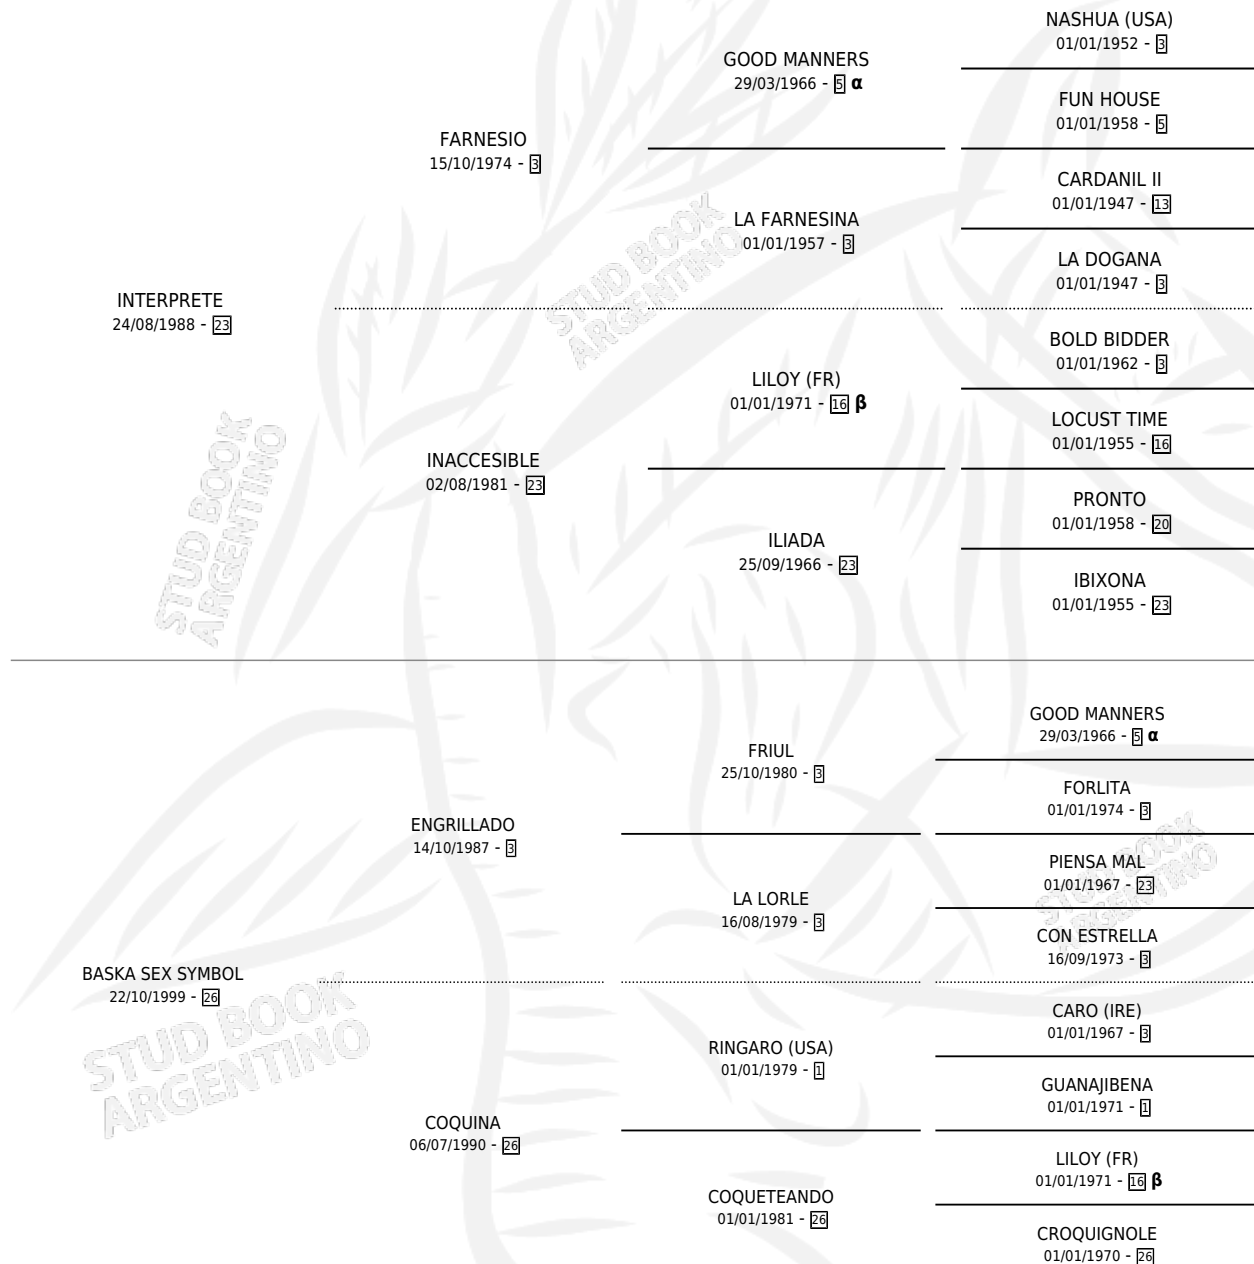

STONE SYMBOL

por INTERPRETE y BASKA SEX SYMBOL por ENGRILLADO

Argentina · Hembra · Zaino Negro · SP · 06/09/2005
Familia 26 · Volumen 39

ESTADO

TIPIFICACIÓN SANGUÍNEA	X
TIPIFICACIÓN POR ADN	✓
PASAPORTE	X
IDENTIFICACIÓN POR MICROCHIP	X
REPRODUCTOR	✓

Lugar de nacimiento: Arroyo de Luna
Criador: Gennoni Enzo Endrigo

~

HIJOS

	MACHOS	HEMBRAS
2 NACIERON	1	1
1 CORRIERON	1	0

SIN ACTUACIONES

PEDIGREE

INBREEDING : α, β

CAMPAÑA

Solo carreras oficiales de Argentina

POR EDAD

EDAD	CC	1°	2°	3°	4°	5°	NP	CLC	CLG	CLCG1	CLGG1	IMPORTE	GANANCIA / CC
3 AÑOS	4	0	0	0	0	1	3	0	0	0	0	\$1,250	\$313
4 AÑOS	3	0	1	0	0	0	2	0	0	0	0	\$5,950	\$1,983
TOTALES	7	0	1	0	0	1	5	0	0	0	0	\$7,200	\$1,029
%		0.0%	14.3%	0.0%	0.0%	14.3%	71.4%	0.0%	0.0%	0.0%	0.0%		