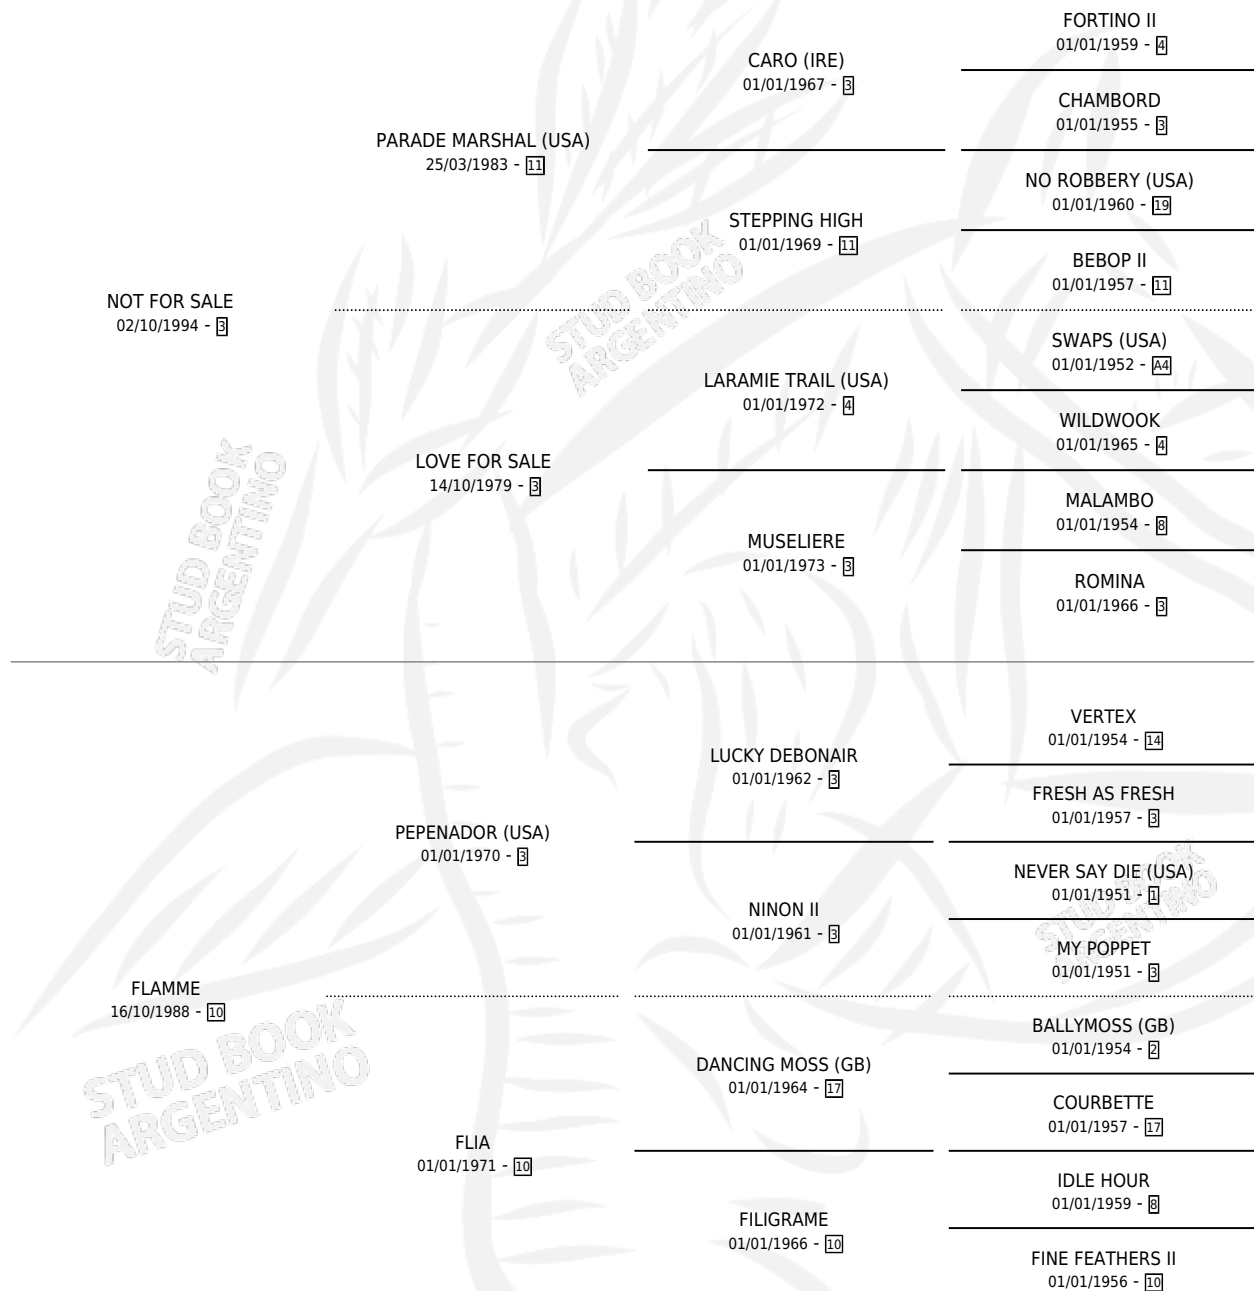

# FIRE SALE

por NOT FOR SALE y FLAMME por PEPENADOR (USA)

Argentina · Hembra · Alazan · SP · 19/09/2005  
Familia 10-b · Volumen 39

## ESTADO

TIPIFICACIÓN SANGUÍNEA	X
TIPIFICACIÓN POR ADN	✓
PASAPORTE	X
IDENTIFICACIÓN POR MICROCHIP	X
REPRODUCTOR	X

**Lugar de nacimiento:** Pacífica

**Criador:** Sin dato

## PEDIGREE

**EXPORTACIÓN / IMPORTACIÓN**

FECHA	MOVIMIENTO	PAÍS
13/01/2009	EXPORTADO	EMIRATOS ARABES UNIDOS

~

**CAMPAÑA**

Solo carreras oficiales de Argentina