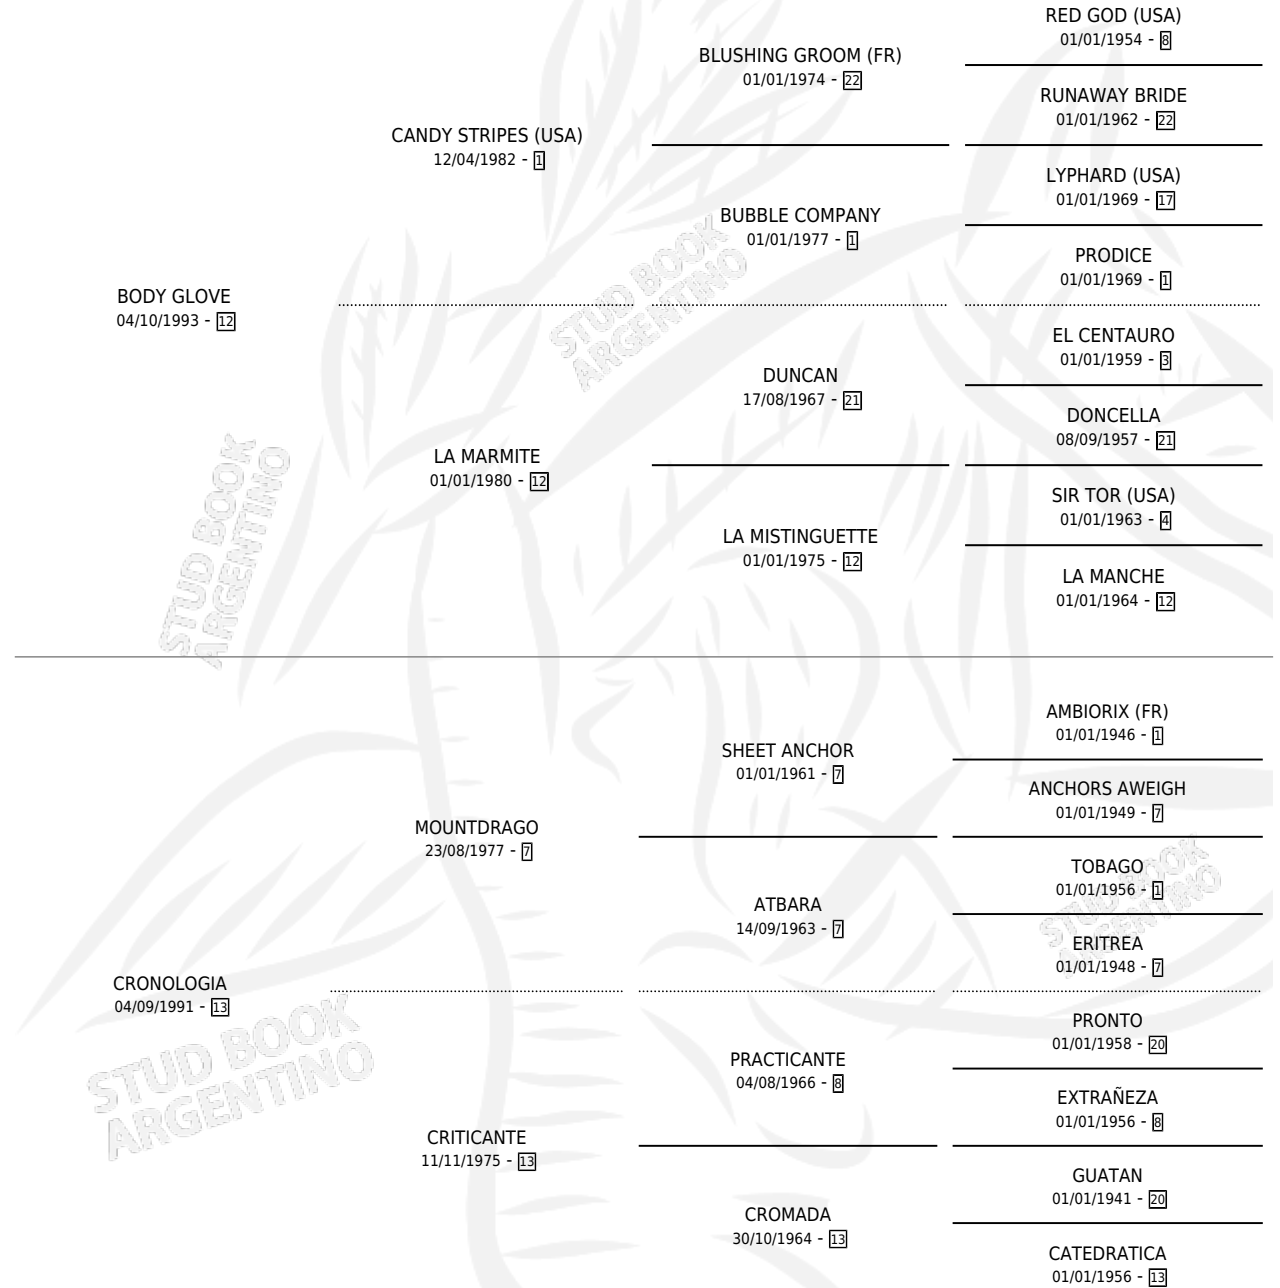

CLASSIC BLACK

por **BODY GLOVE** y **CRONOLOGIA** por **MOUNTDRAGO**

Argentina · Hembra · Zaino · SP · 20/10/2005
Familia 13-e · Volumen 39

ESTADO

TIPIFICACIÓN SANGUÍNEA	X
TIPIFICACIÓN POR ADN	✓
PASAPORTE	X
IDENTIFICACIÓN POR MICROCHIP	X
REPRODUCTOR	✓

Lugar de nacimiento: Pacífica

Criador: Sin dato

PEDIGREE

CAMPAÑA

Solo carreras oficiales de Argentina

POR EDAD

EDAD	CC	1°	2°	3°	4°	5°	NP	CLC	CLG	CLCG1	CLGG1	IMPORTE	GANANCIA / CC
5 AÑOS	2	0	0	0	0	0	2	0	0	0	0	\$0	\$0
TOTALES	2	0	0	0	0	0	2	0	0	0	0	\$0	\$0
%		0.0%	0.0%	0.0%	0.0%	0.0%	100%	0.0%	0.0%	0.0%	0.0%		