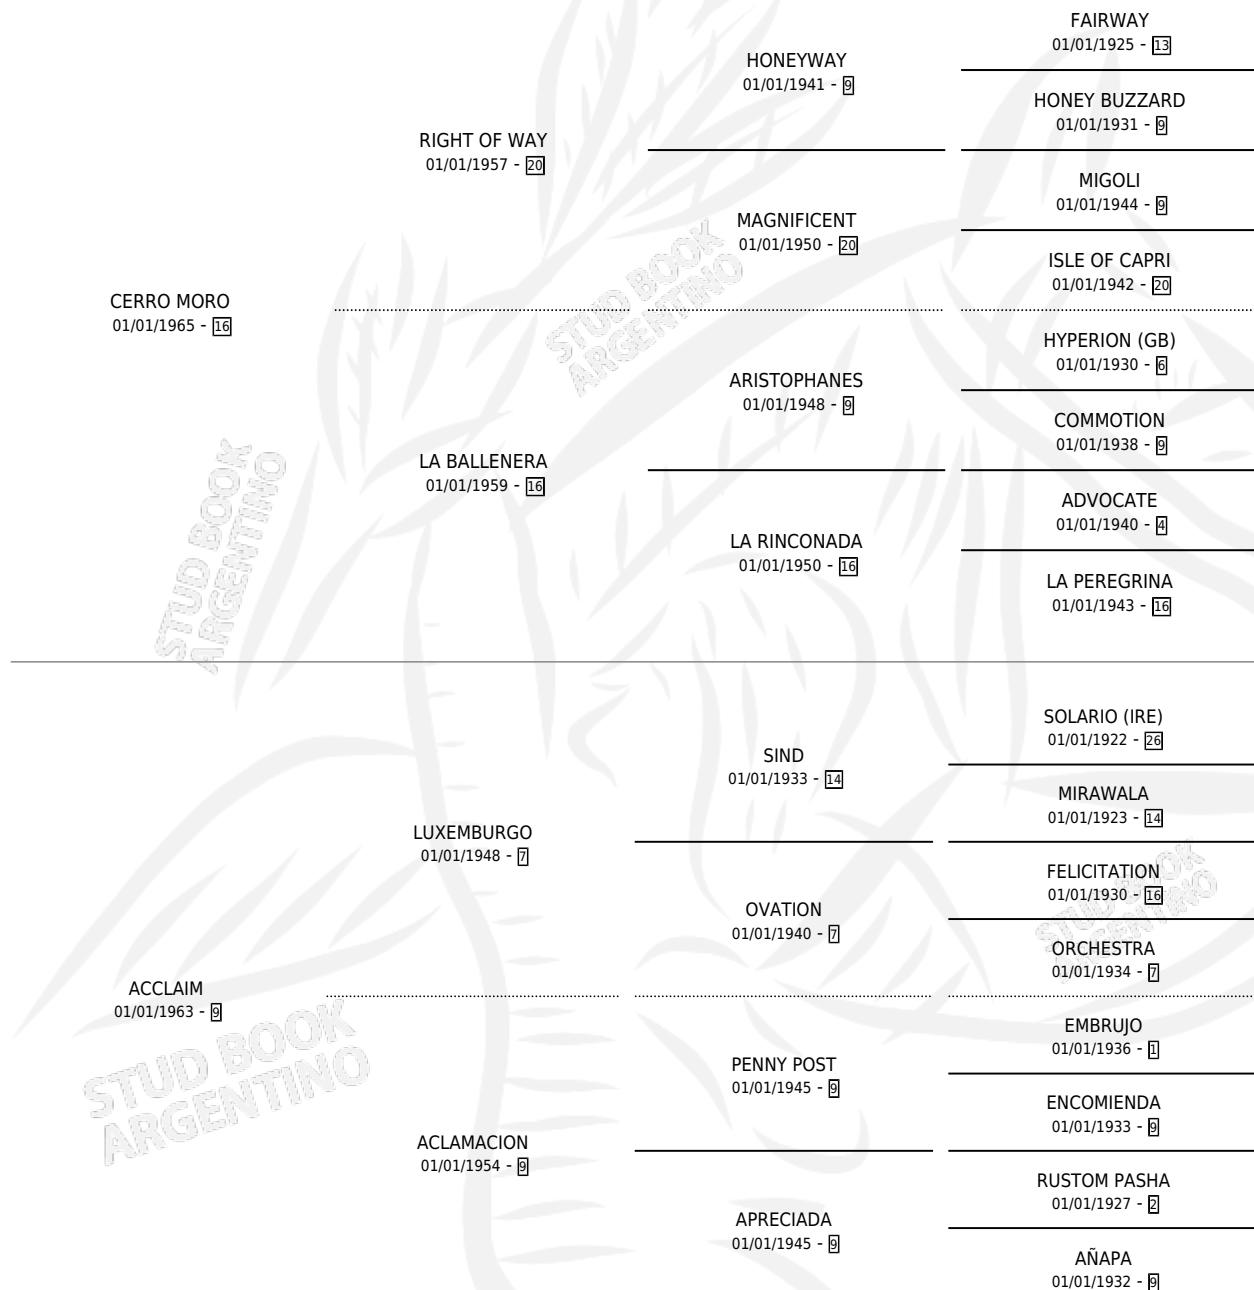

BABY BLUE

por CERRO MORO y ACCLAIM por LUXEMBURGO

Argentina · Hembra · Alazan · SP · 01/01/1974
Familia 9-h · Volumen 28

ESTADO

TIPIFICACIÓN SANGUÍNEA	✓
TIPIFICACIÓN POR ADN	X
PASAPORTE	X
IDENTIFICACIÓN POR MICROCHIP	X
REPRODUCTOR	✓

Lugar de nacimiento: Campo particular

Criador: Sin dato

~

HIJOS

	MACHOS	HEMBRAS
4 NACIERON	2	2
4 CORRIERON	2	2
3 GANARON	2	1
0 GANADORES CL	0 GANADORES GR	0 GANADORES G1

PEDIGREE

CAMPAÑA

Solo carreras oficiales de Argentina