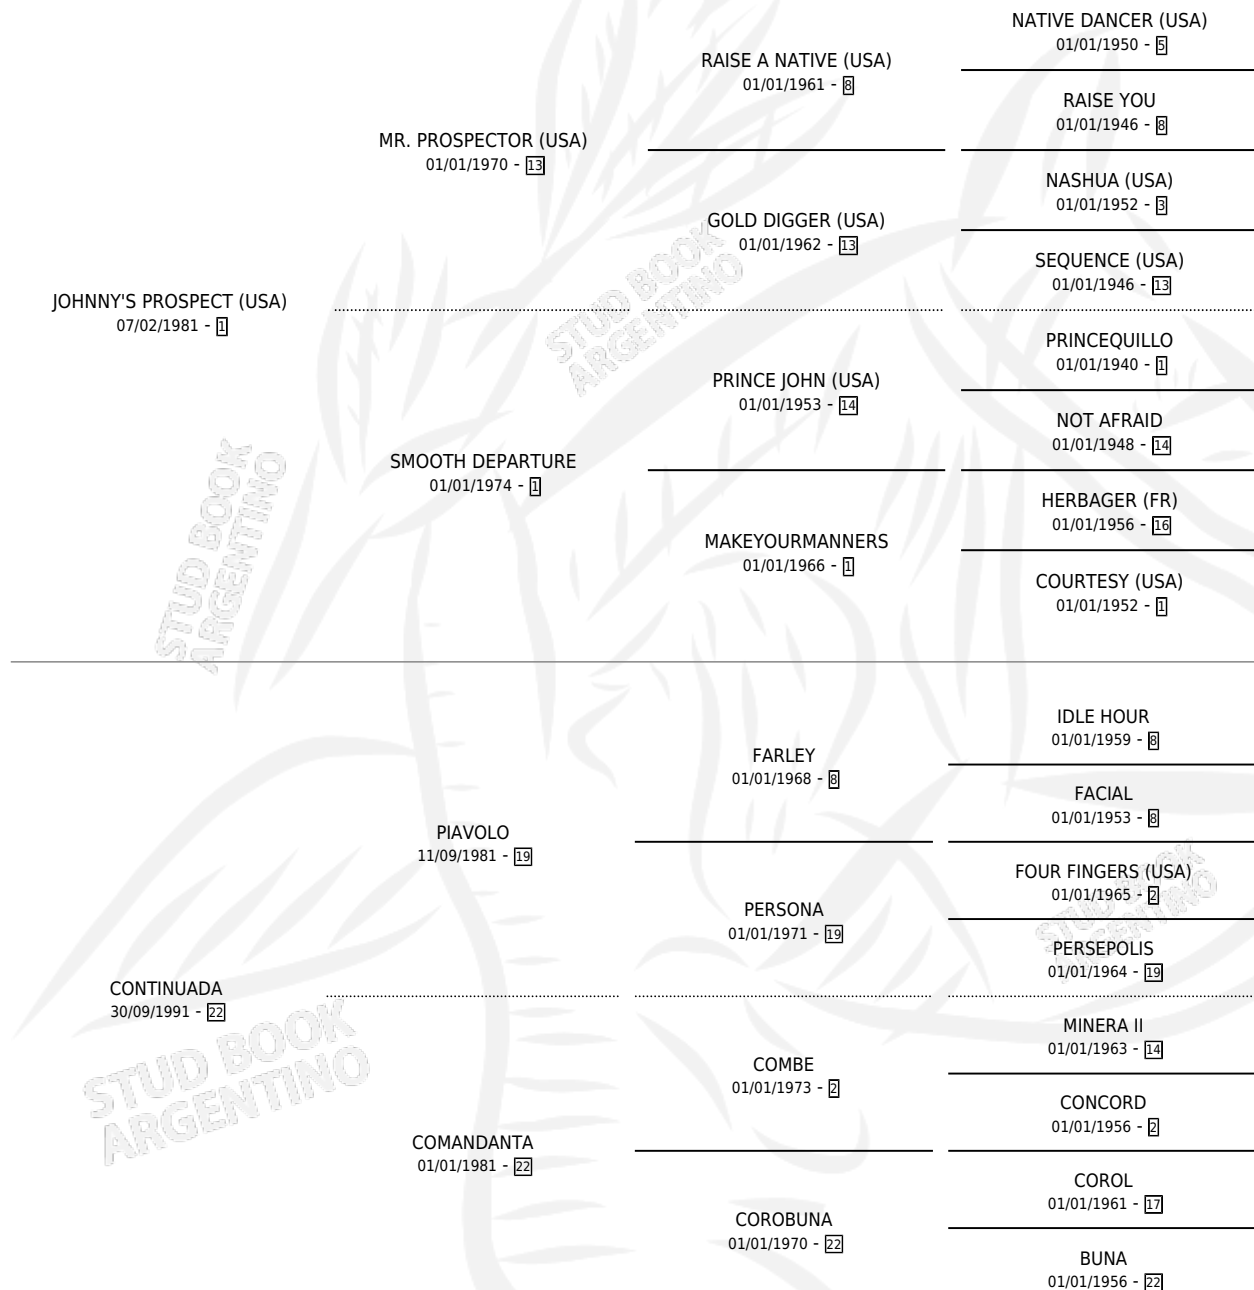

TOMANDO VUELO

por JOHNNY'S PROSPECT (USA) y CONTINUADA por PIAVOLO

Argentina · Macho · Zaino · SP · 17/09/2005
Familia 22-b · Volumen 39

ESTADO

TIPIFICACIÓN SANGUÍNEA	X
TIPIFICACIÓN POR ADN	✓
PASAPORTE	X
IDENTIFICACIÓN POR MICROCHIP	X
REPRODUCTOR	X

Lugar de nacimiento: Divisadero
Criador: Haras Don Florentino S.A.

PEDIGREE

TOMANDO VUELO

Datos oficiales del Stud Book Argentino

Documento generado el 02/05/2026

studbook.org.ar