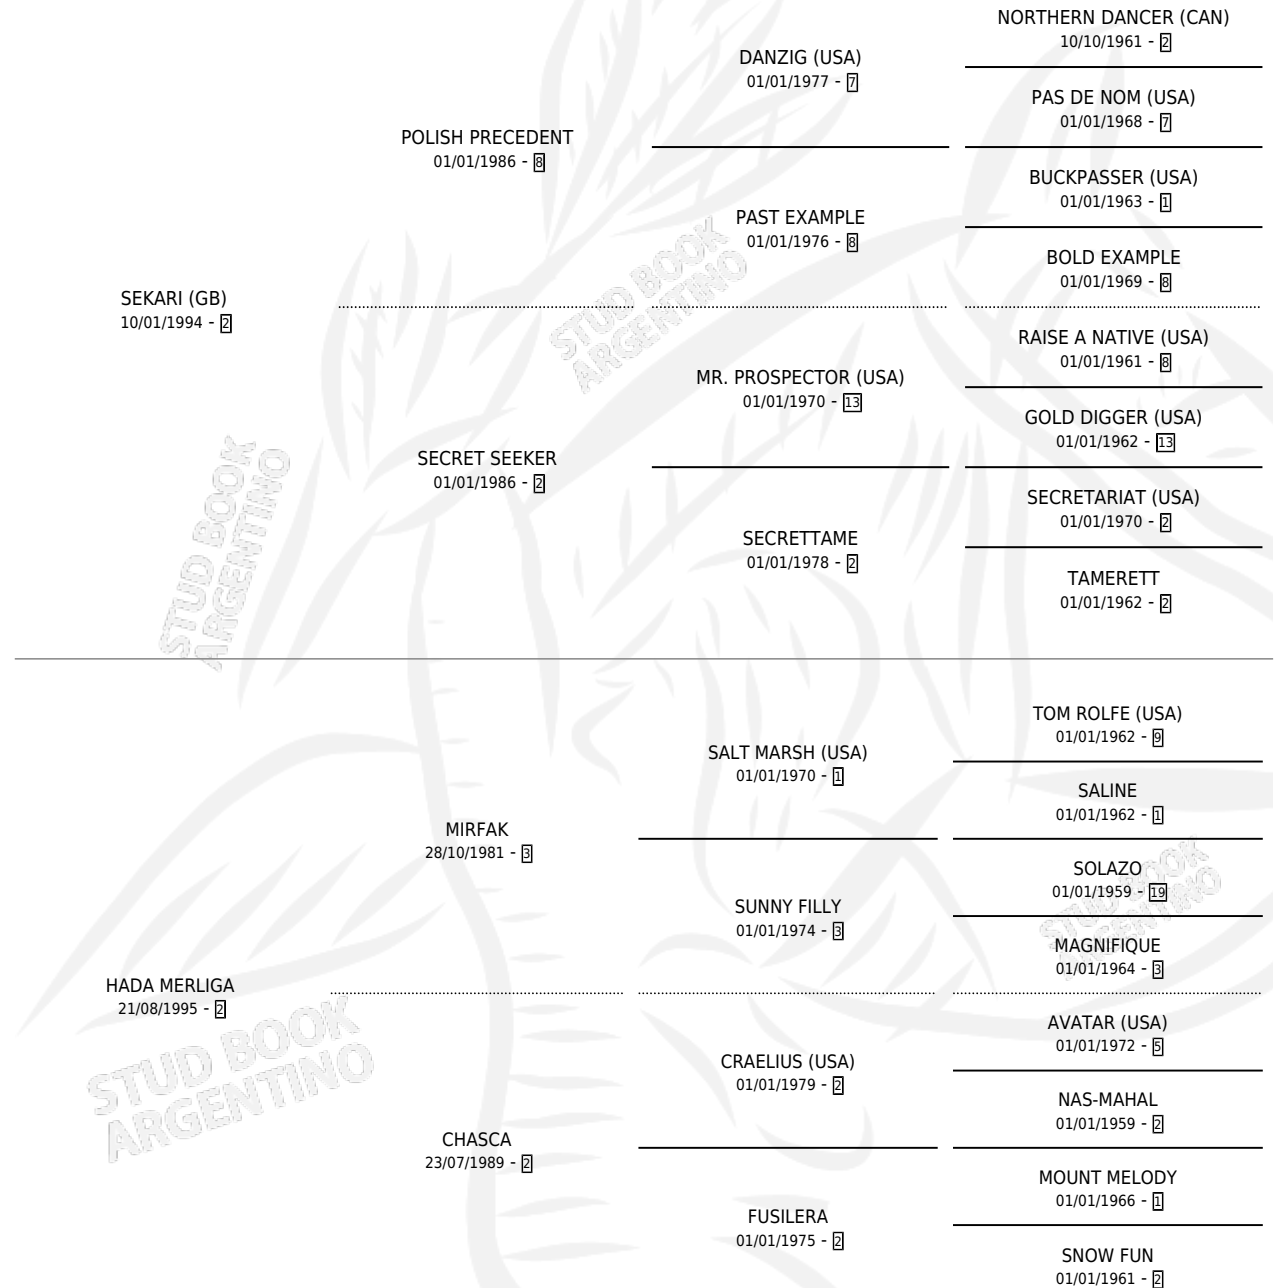

POLIFEMO

por **SEKARI (GB)** y **HADA MERLIGA** por **MIRFAK**

Argentina · Macho · Alazan · SP · 06/09/2005
Familia 2-r · Volumen 39

ESTADO

TIPIFICACIÓN SANGUÍNEA	X
TIPIFICACIÓN POR ADN	✓
PASAPORTE	X
IDENTIFICACIÓN POR MICROCHIP	X
REPRODUCTOR	X

Lugar de nacimiento: Campo particular
Criador: Schaefer Roberto

PEDIGREE