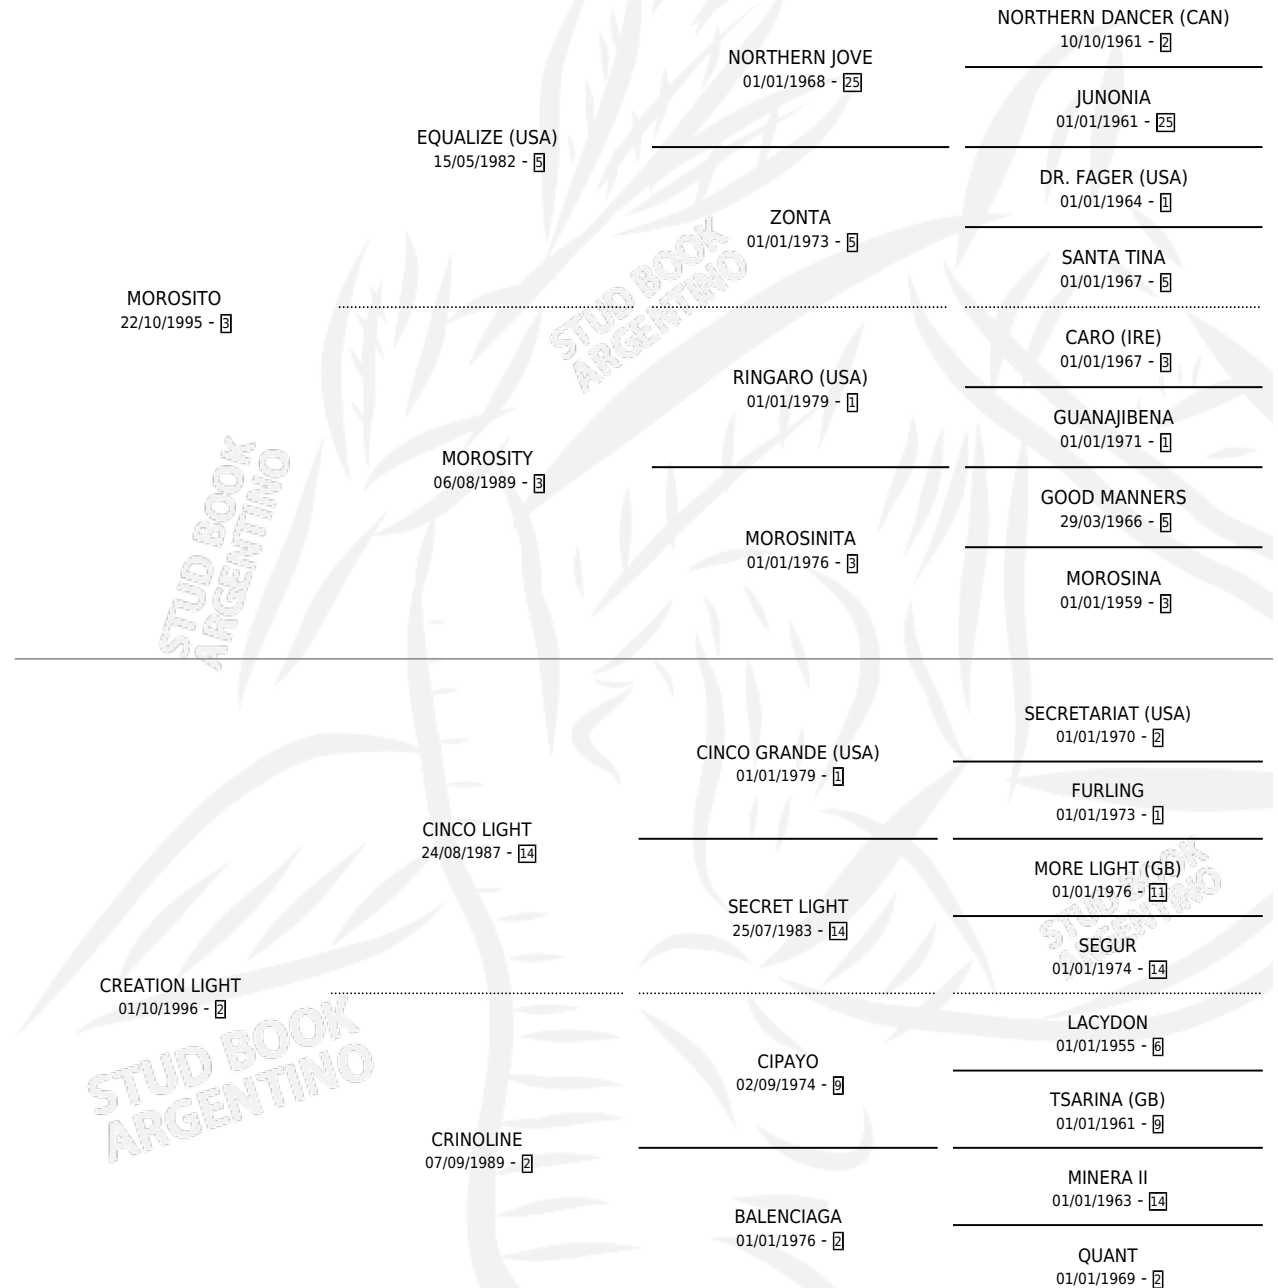

PALOMA MORA

por MOROSITO y CREATION LIGHT por CINCO LIGHT

Argentina · Hembra · Zaino Negro · SP · 16/09/2005
Familia 2-h · Volumen 39

ESTADO

TIPIFICACIÓN SANGUÍNEA	X
TIPIFICACIÓN POR ADN	✓
PASAPORTE	X
IDENTIFICACIÓN POR MICROCHIP	X
REPRODUCTOR	✓

Lugar de nacimiento: El Chichino

Criador: El Chichino

~

HIJOS

	MACHOS	HEMBRAS
5 NACIERON	2	3
2 CORRIERON	2	0

SIN ACTUACIONES

PEDIGREE

CAMPAÑA

Solo carreras oficiales de Argentina

POR EDAD

EDAD	CC	1°	2°	3°	4°	5°	NP	CLC	CLG	CLCG1	CLGG1	IMPORTE	GANANCIA / CC
3 AÑOS	2	0	0	0	0	0	2	0	0	0	0	\$0	\$0
TOTALES	2	0	0	0	0	0	2	0	0	0	0	\$0	\$0
%		0.0%	0.0%	0.0%	0.0%	0.0%	100%	0.0%	0.0%	0.0%	0.0%		