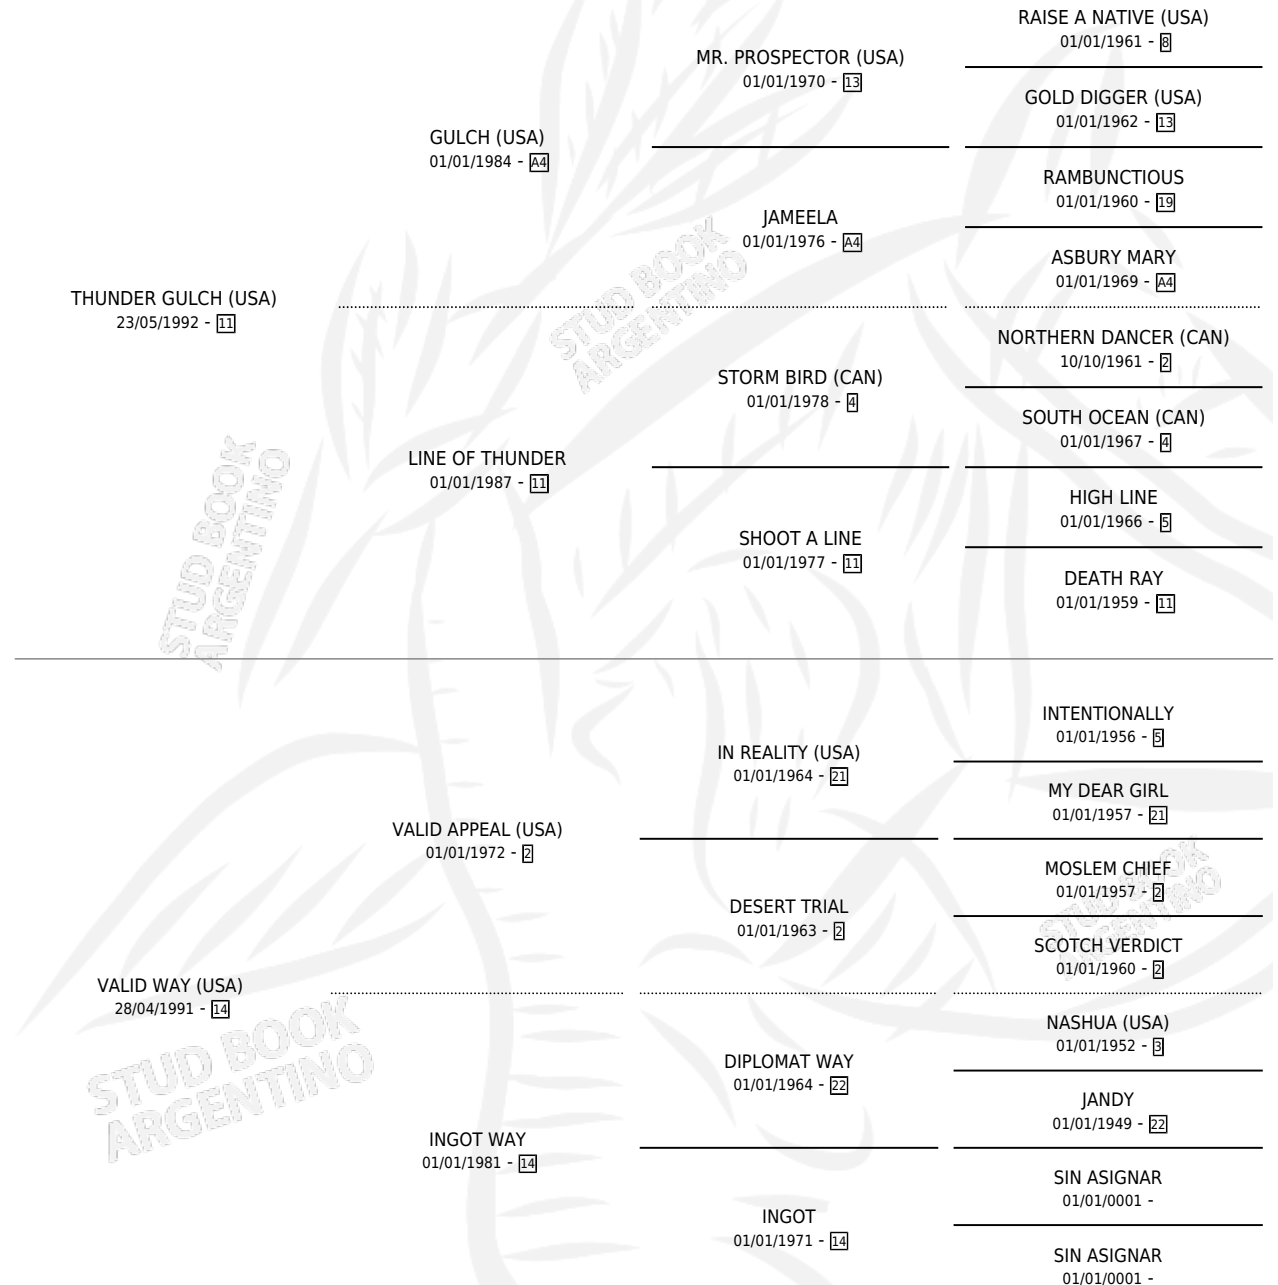

CAMINO VALIDO

por **THUNDER GULCH (USA)** y **VALID WAY (USA)** por **VALID APPEAL (USA)**

Argentina · Macho · Zaino Doradillo · SP · 19/09/2005
Familia 14-f · Volumen 39

ESTADO

TIPIFICACIÓN SANGUÍNEA	X
TIPIFICACIÓN POR ADN	✓
PASAPORTE	X
IDENTIFICACIÓN POR MICROCHIP	X
REPRODUCTOR	X

Lugar de nacimiento: De La Pomme

Criador: De La Pomme

PEDIGREE