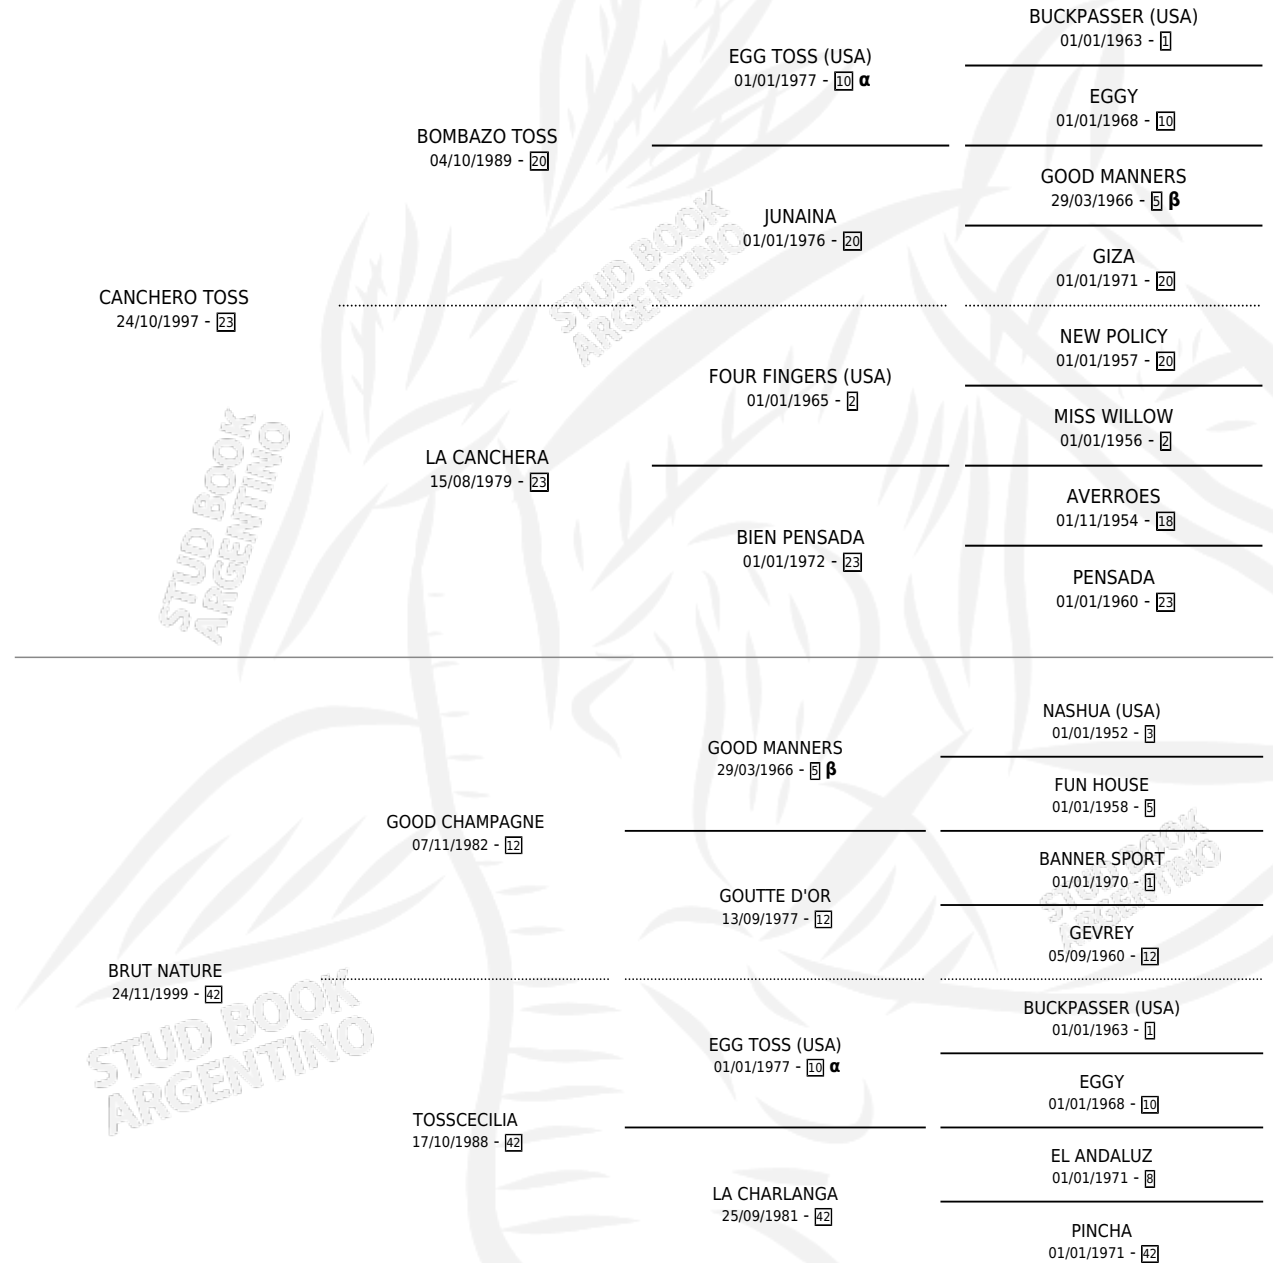

CANCHERA BRUTA

por **CANCHERO TOSS** y **BRUT NATURE** por **GOOD CHAMPAGNE**

Argentina · Hembra · Alazan · SP · 25/09/2005
Familia 42 · Volumen 39

ESTADO

TIPIFICACIÓN SANGUÍNEA	X
TIPIFICACIÓN POR ADN	X
PASAPORTE	X
IDENTIFICACIÓN POR MICROCHIP	X
REPRODUCTOR	X

Lugar de nacimiento: El Bendito

Criador: Sin dato

PEDIGREE

INBREEDING : **α,β**

CANCHERA BRUTA

Datos oficiales del Stud Book Argentino

Documento generado el 07/05/2026

studbook.org.ar