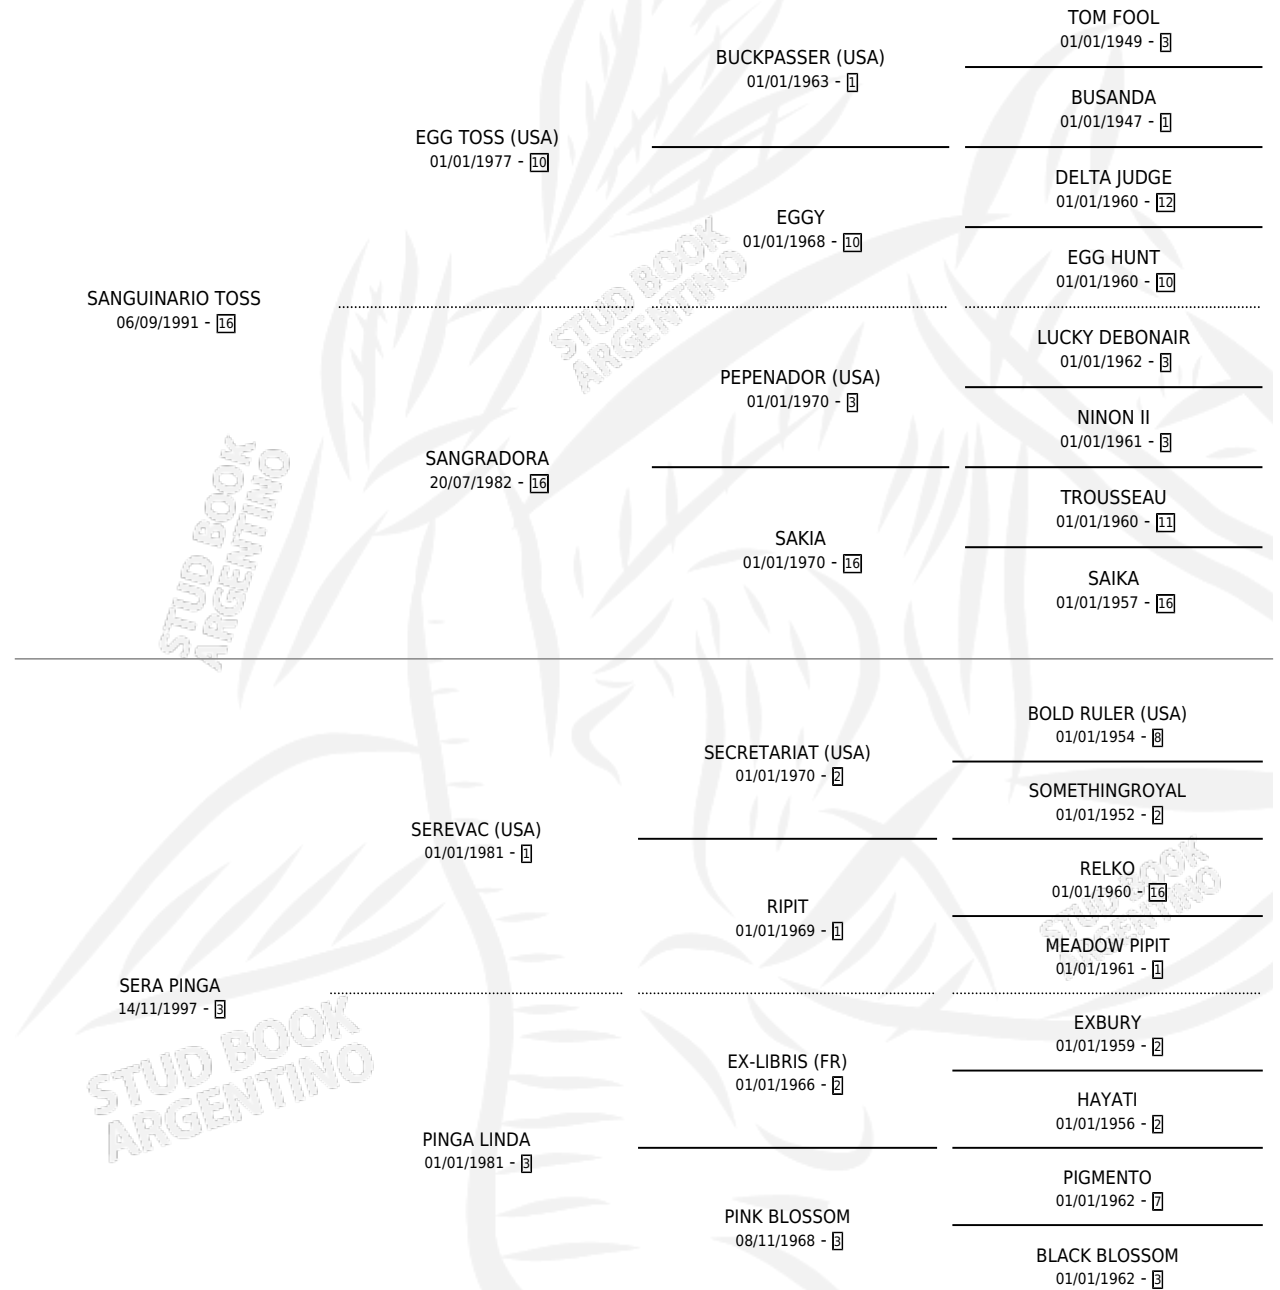

ARIANA TOSS

por SANGUINARIO TOSS y SERA PINGA por SEREVAC (USA)

Argentina · Hembra · Alazan · SP · 20/09/2005
Familia 3-n · Volumen 39

ESTADO

TIPIFICACIÓN SANGUÍNEA	X
TIPIFICACIÓN POR ADN	✓
PASAPORTE	✓
IDENTIFICACIÓN POR MICROCHIP	X
REPRODUCTOR	X

Lugar de nacimiento: Lucero Del Sur

Criador: Lucero Del Sur

PEDIGREE

ARIANA TOSS

Datos oficiales del Stud Book Argentino

Documento generado el 08/05/2026

studbook.org.ar