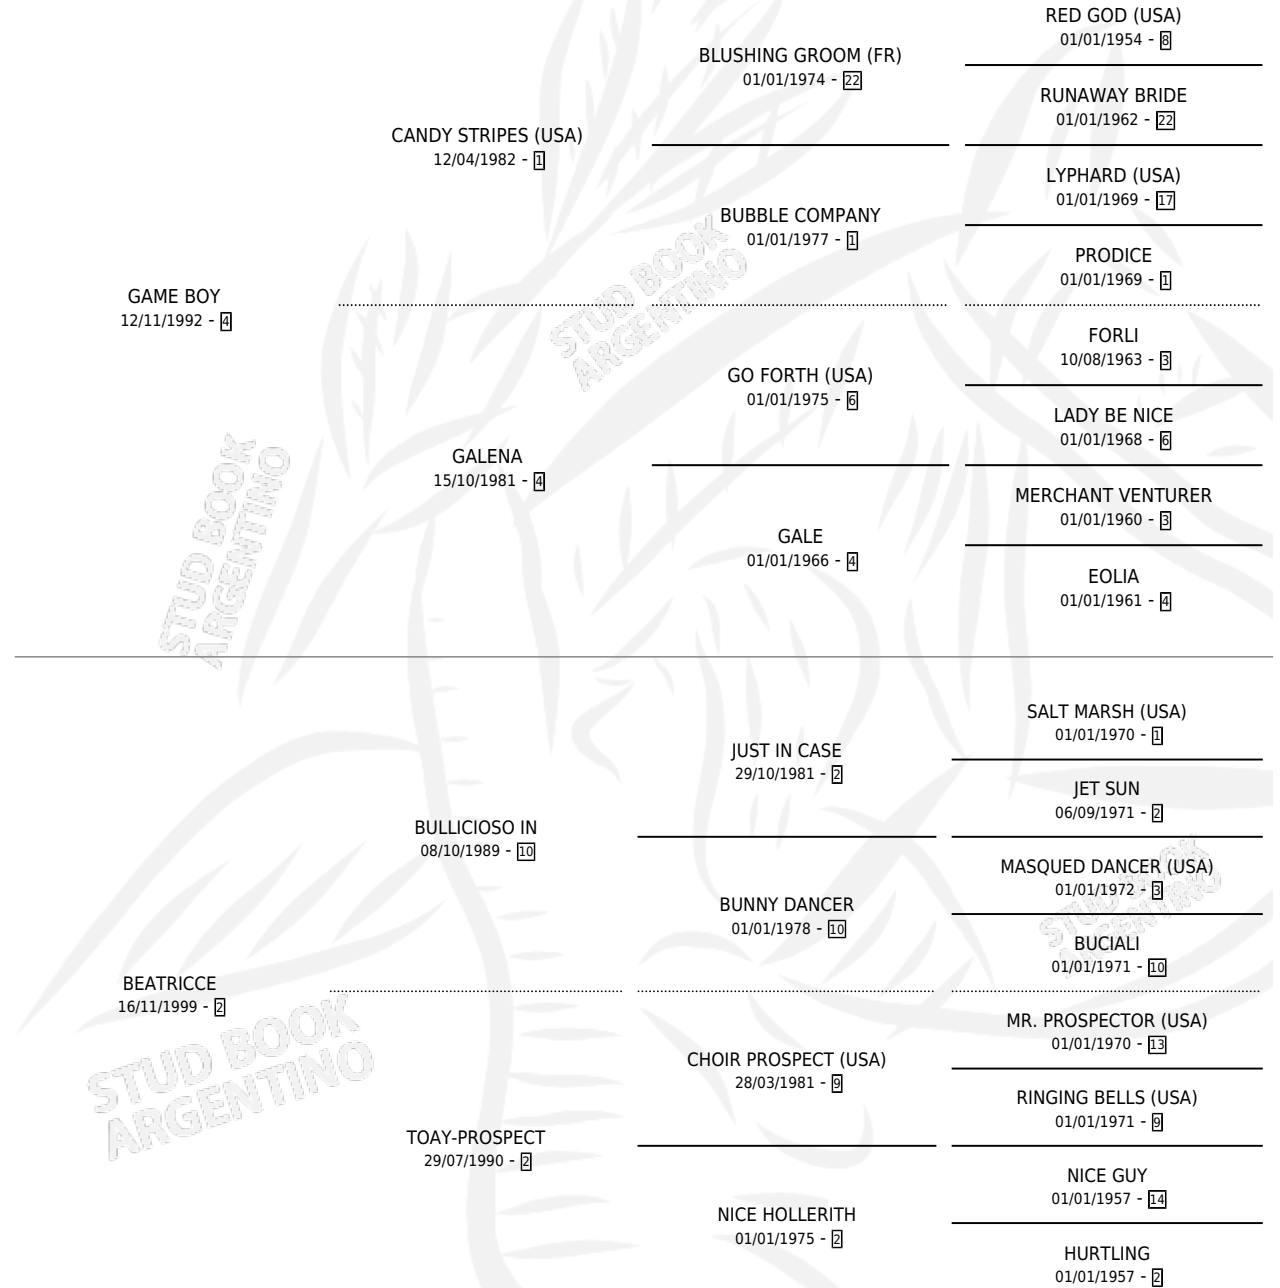

CHICA BEATRIZ

por GAME BOY y BEATRICCE por BULLICIOSO IN

Argentina · Hembra · Alazan · SP · 24/09/2005
Familia 2-h · Volumen 39

ESTADO

TIPIFICACIÓN SANGUÍNEA	X
TIPIFICACIÓN POR ADN	✓
PASAPORTE	X
IDENTIFICACIÓN POR MICROCHIP	X
REPRODUCTOR	✓

Lugar de nacimiento: Campo particular

Criador: Sin dato

~

HIJOS

	MACHOS	HEMBRAS
1 NACIERON	1	0
SIN ACTUACIONES		

PEDIGREE

CAMPAÑA

Solo carreras oficiales de Argentina