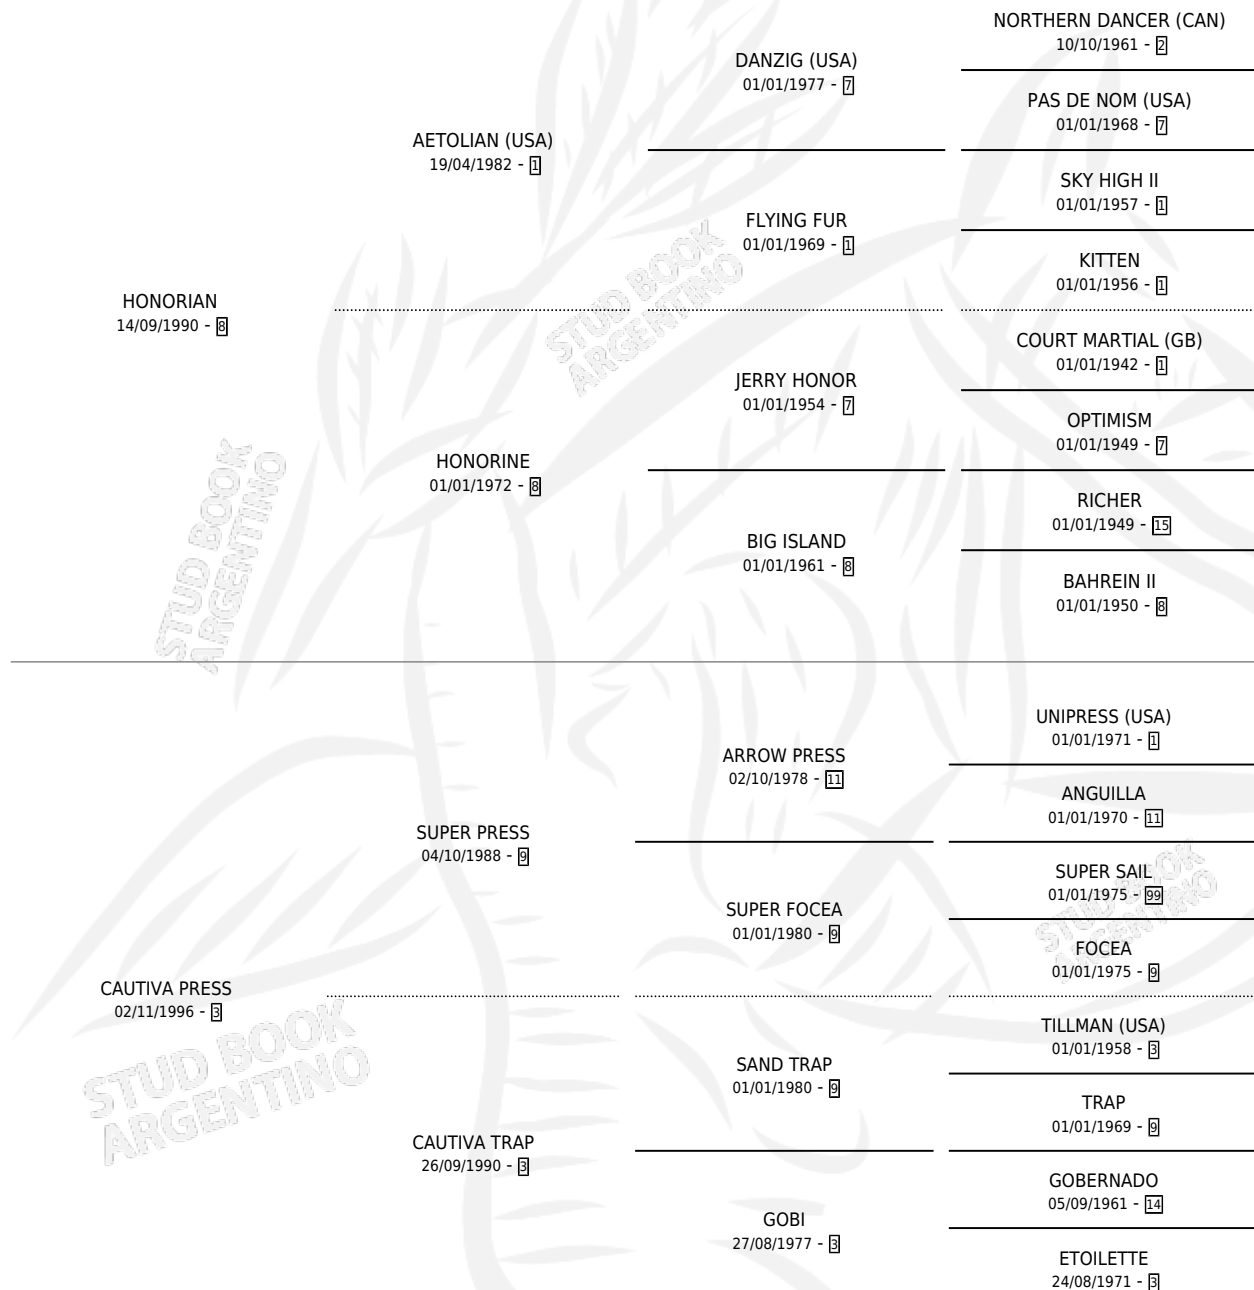

Lugar de nacimiento: Campo particular

Criador: Sin dato

~

HIJOS

	MACHOS	HEMBRAS
1 NACIERON	0	1
SIN ACTUACIONES		

PEDIGREE

CAMPAÑA

Solo carreras oficiales de Argentina