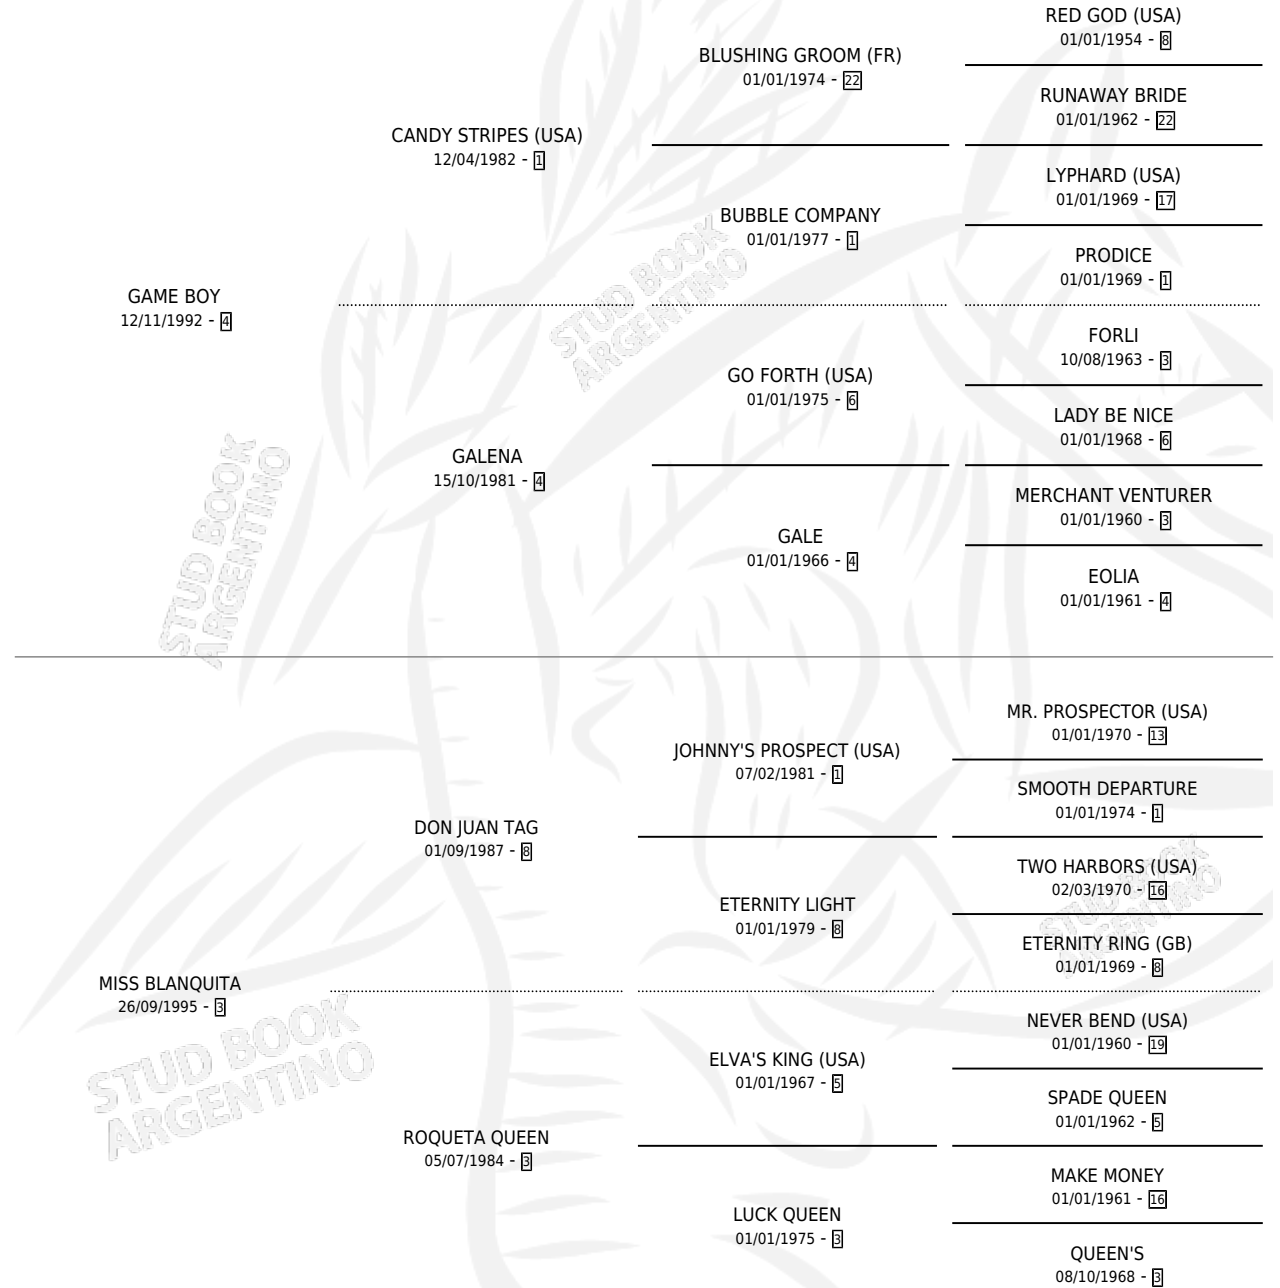

CHAMPION'S GAME

por GAME BOY y MISS BLANQUITA por DON JUAN TAG

Argentina · Macho · Alazan Tostado · SP · 26/09/2005
Familia 3-e · Volumen 39

ESTADO

TIPIFICACIÓN SANGUÍNEA	X
TIPIFICACIÓN POR ADN	✓
PASAPORTE	X
IDENTIFICACIÓN POR MICROCHIP	X
REPRODUCTOR	X

Lugar de nacimiento: Campo particular

Criador: Sin dato

PEDIGREE

CAMPAÑA

Solo carreras oficiales de Argentina

POR EDAD

EDAD	CC	1°	2°	3°	4°	5°	NP	CLC	CLG	CLCG1	CLGG1	IMPORTE	GANANCIA / CC
4 AÑOS	5	0	1	1	0	0	3	0	0	0	0	\$9,200	\$1,840
6 AÑOS	2	0	0	0	0	0	2	0	0	0	0	\$0	\$0
TOTALES	7	0	1	1	0	0	5	0	0	0	0	\$9,200	\$1,314
%		0.0%	14.3%	14.3%	0.0%	0.0%	71.4%	0.0%	0.0%	0.0%	0.0%		