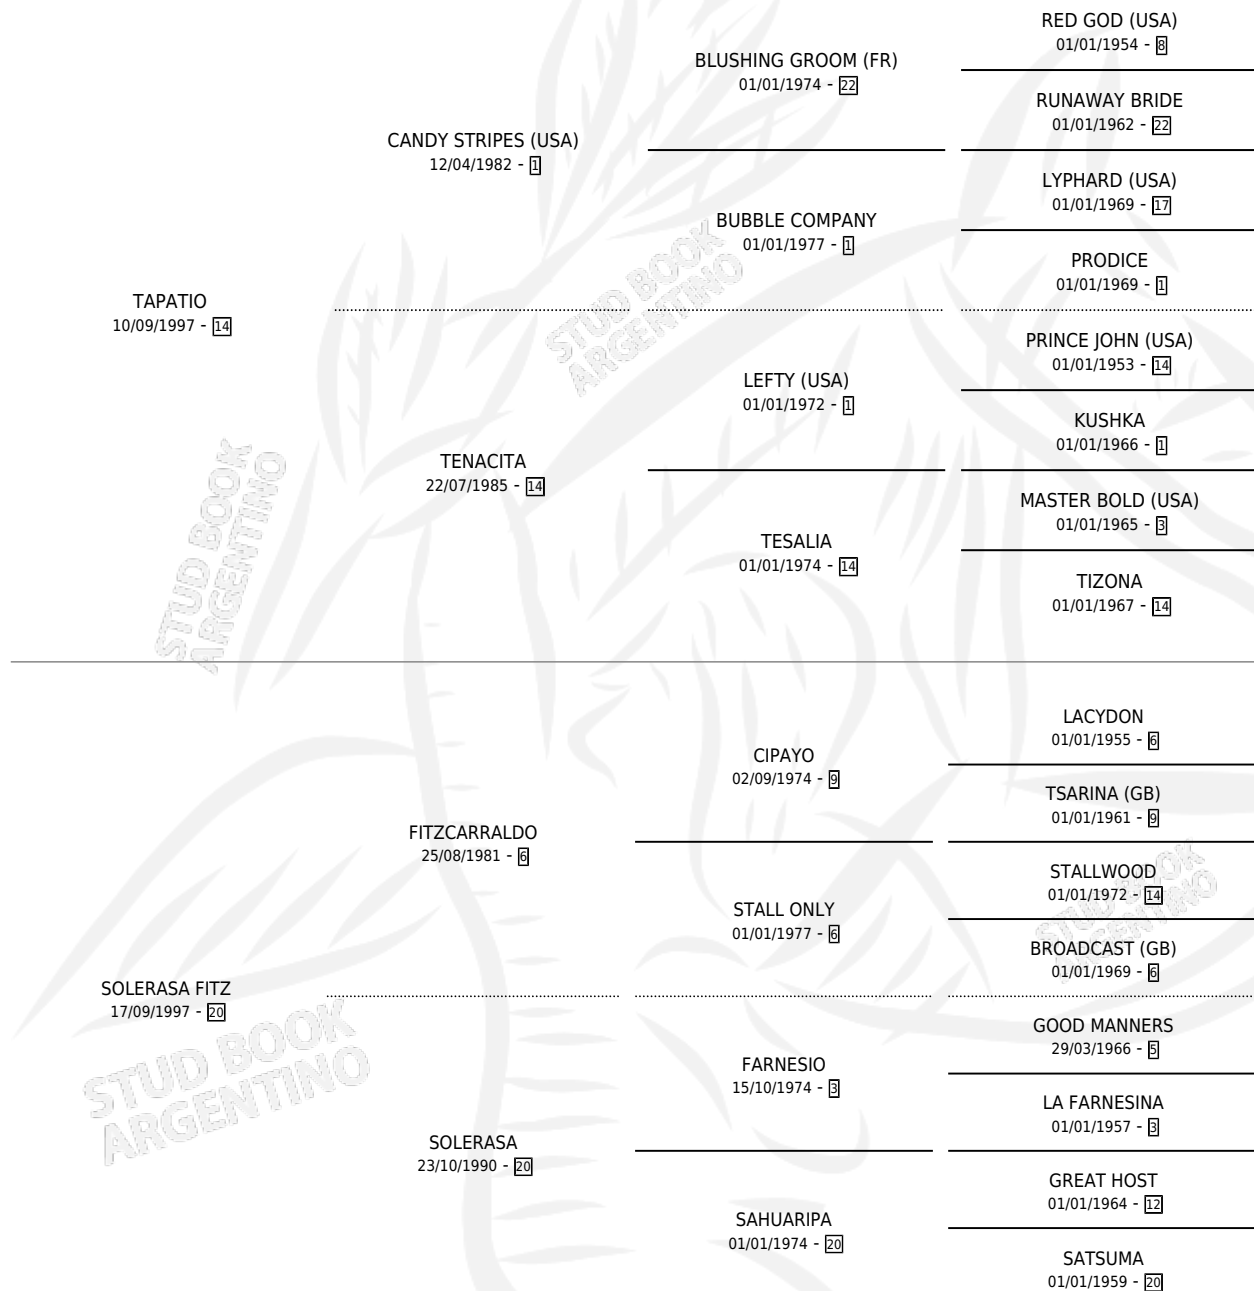

TIA SOL

por TAPATIO y SOLERASA FITZ por FITZCARRALDO

Argentina · Hembra · Alazan · SP · 05/10/2005
Familia 20 · Volumen 39

ESTADO

TIPIFICACIÓN SANGUÍNEA	X
TIPIFICACIÓN POR ADN	X
PASAPORTE	X
IDENTIFICACIÓN POR MICROCHIP	X
REPRODUCTOR	X

Lugar de nacimiento: Vadarkblar

Criador: Firmamento

PEDIGREE

TIA SOL

Datos oficiales del Stud Book Argentino

Documento generado el 10/05/2026

studbook.org.ar