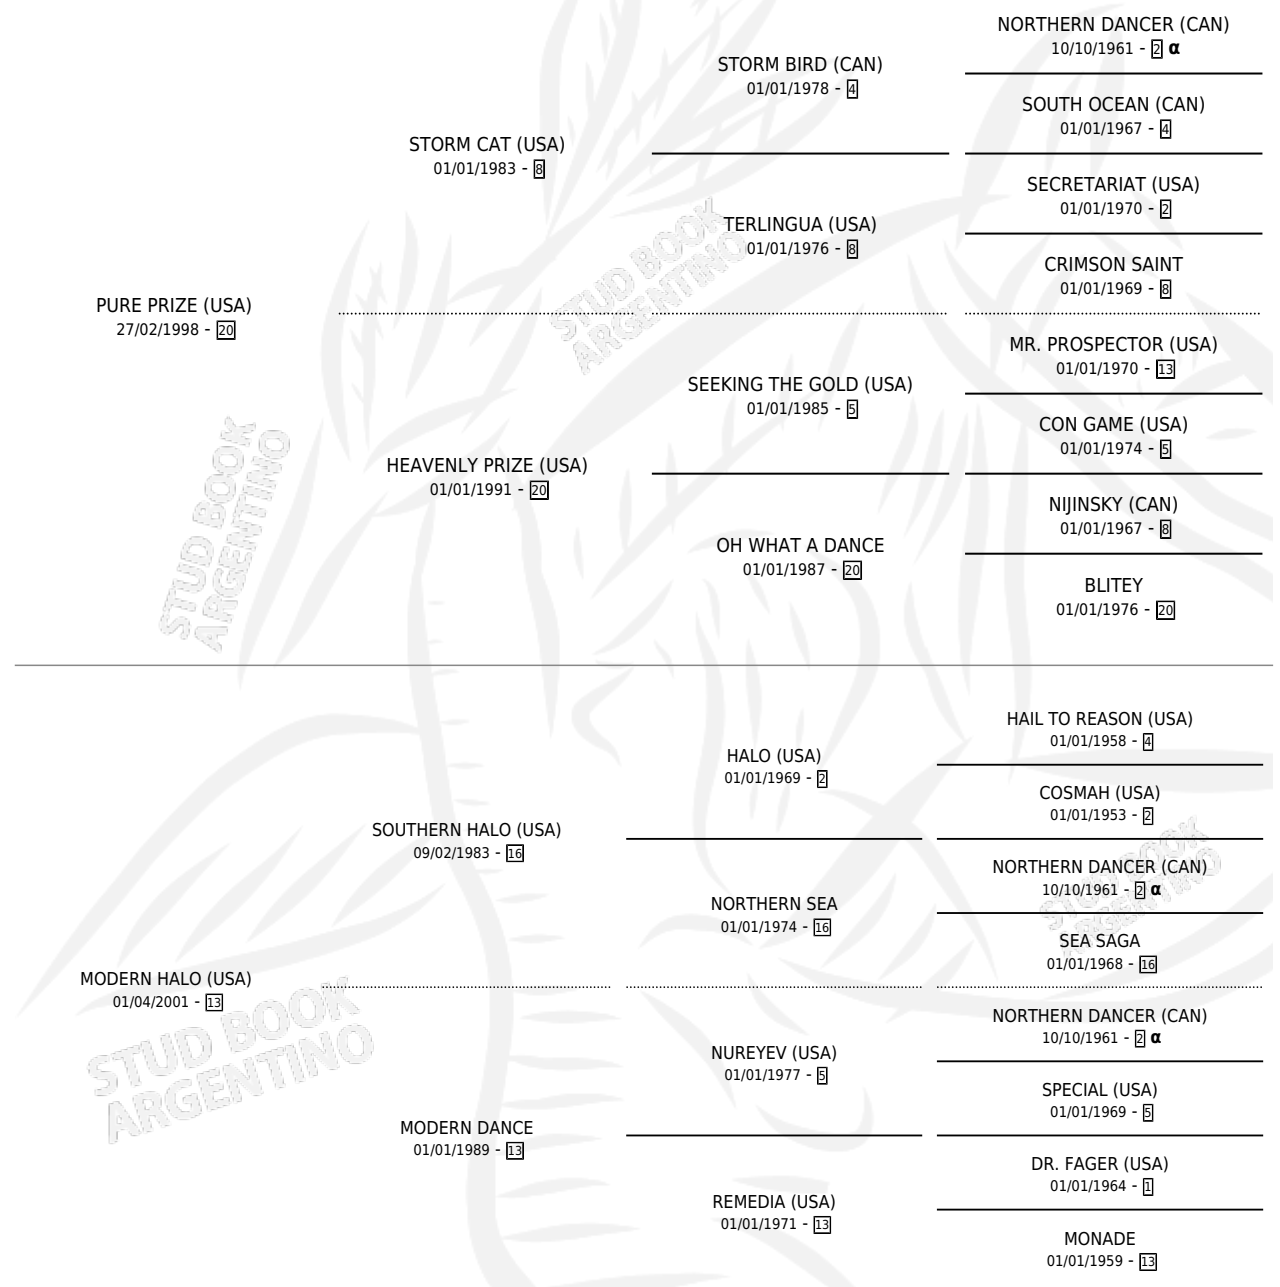

MIRAGGIO

por **PURE PRIZE (USA)** y **MODERN HALO (USA)** por
SOUTHERN HALO (USA)

Argentina · Macho · Alazan · SP · 04/10/2005
Familia 13-d · Volumen 39

ESTADO

TIPIFICACIÓN SANGUÍNEA	X
TIPIFICACIÓN POR ADN	✓
PASAPORTE	X
IDENTIFICACIÓN POR MICROCHIP	X
REPRODUCTOR	X

Lugar de nacimiento: La Providencia
Criador: La Providencia

PEDIGREE

INBREEDING : α

CAMPAÑA

Solo carreras oficiales de Argentina

POR EDAD

EDAD	CC	1°	2°	3°	4°	5°	NP	CLC	CLG	CLCG1	CLGG1	IMPORTE	GANANCIA / CC
2 AÑOS	1	0	1	0	0	0	0	0	0	0	0	\$8,750	\$8,750
3 AÑOS	9	1	2	1	1	2	2	0	0	0	0	\$52,500	\$5,833
4 AÑOS	1	1	0	0	0	0	0	0	0	0	0	\$24,000	\$24,000
5 AÑOS	3	1	0	2	0	0	0	0	0	0	0	\$26,070	\$8,690
6 AÑOS	2	0	1	0	0	0	1	0	0	0	0	\$7,310	\$3,655
TOTALES	16	3	4	3	1	2	3	0	0	0	0	\$118,630	\$7,414
%		18.8%	25.0%	18.8%	6.3%	12.5%	18.8%	0.0%	0.0%	0.0%	0.0%		

Ganador de 3 carreras en San Isidro y La Plata - \$118,630, a los 3,4 y 5 años.

POR DISTANCIA

HIPODROMO	CC	1°	2°	3°	4°	5°	NP	CLC	CLG	CLCG1	CLGG1	IMPORTE
LA PLATA	6	2	1	2	0	0	1	0	0	0	0	\$57,380
1000 MTS	4	2	1	1	0	0	0	0	0	0	0	\$53,320
1100 MTS	2	0	0	1	0	0	1	0	0	0	0	\$4,060
SAN ISIDRO	10	1	3	1	1	2	2	0	0	0	0	\$61,250
1000 MTS	2	0	0	1	0	0	1	0	0	0	0	\$5,000
1100 MTS	1	1	0	0	0	0	0	0	0	0	0	\$25,000
1200 MTS	7	0	3	0	1	2	1	0	0	0	0	\$31,250