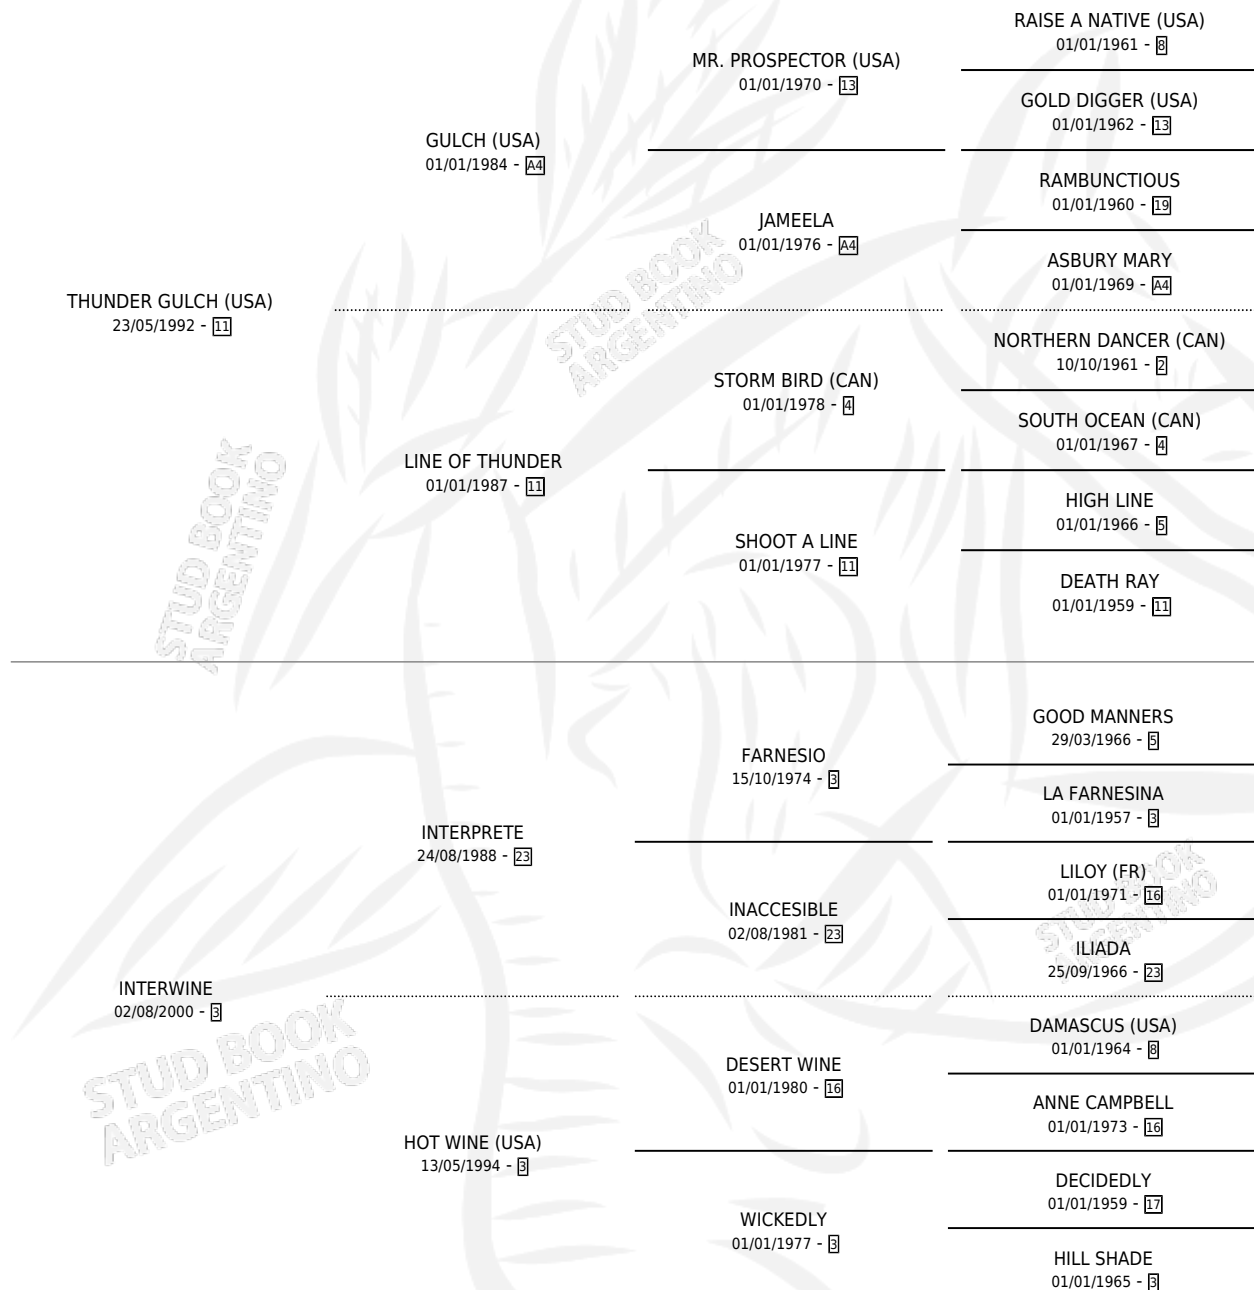

Lugar de nacimiento: Arroyo de Luna
Criador: Arroyo de Luna

~

HIJOS

	MACHOS	HEMBRAS
25 NACIERON	12	13
1 CORRIERON	1	0

SIN ACTUACIONES

PEDIGREE

CAMPAÑA

Solo carreras oficiales de Argentina