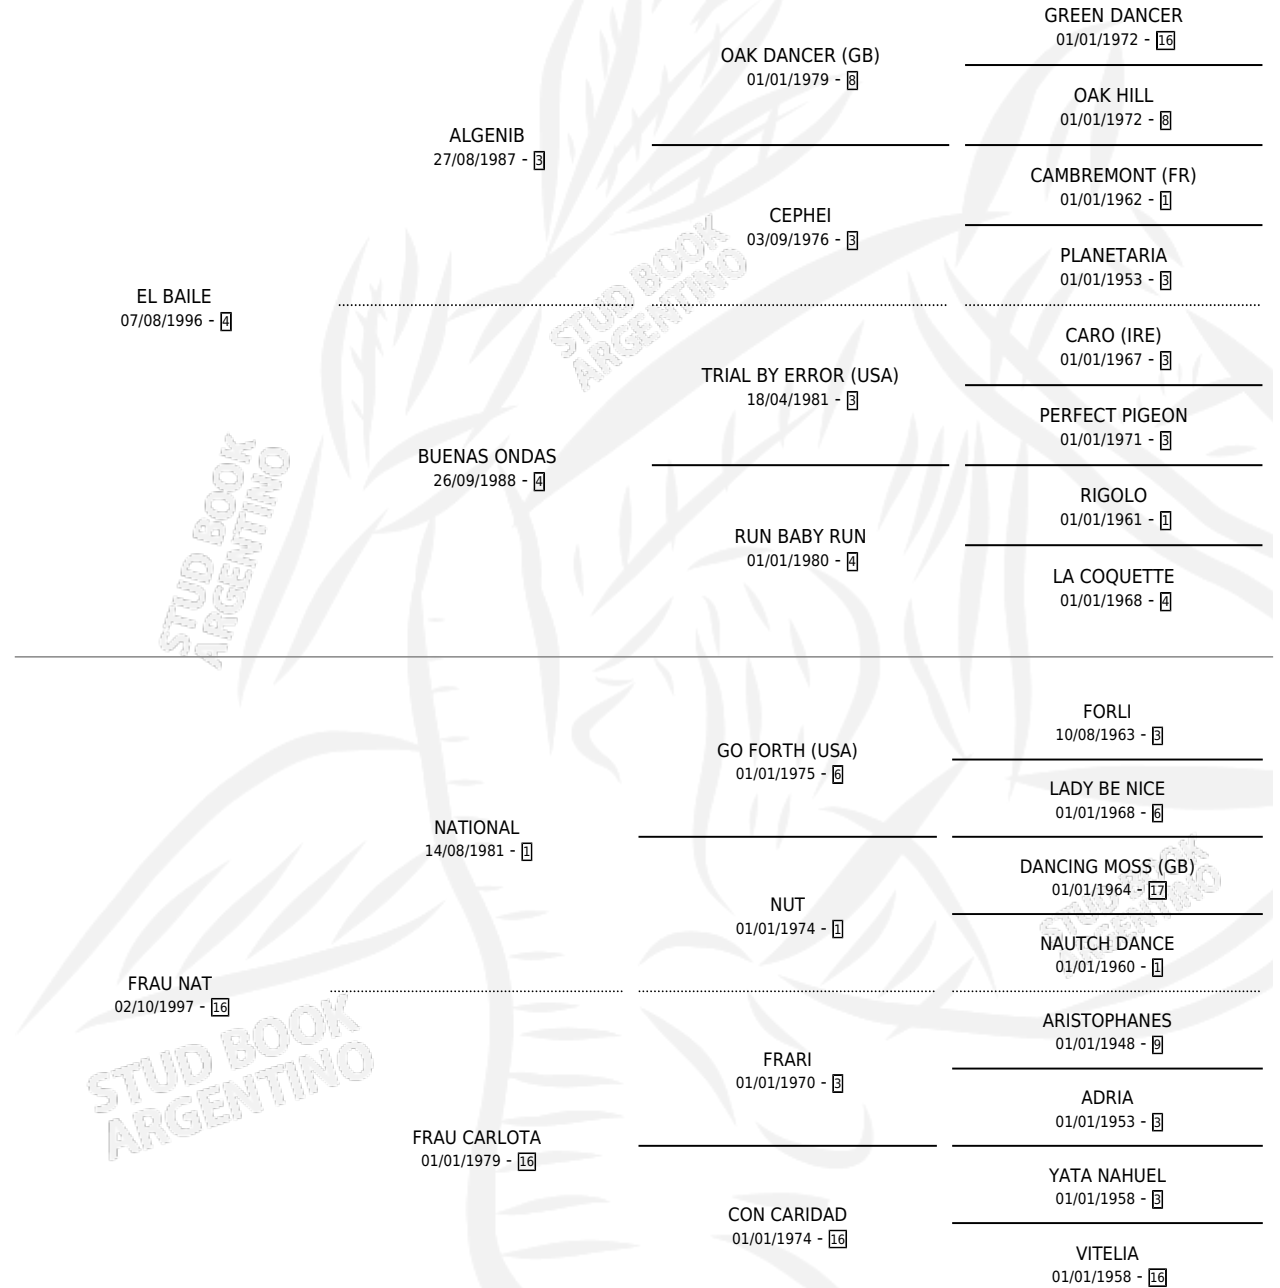

GRAN BAILARINA

por EL BAILE y FRAU NAT por NATIONAL

Argentina · Hembra · Zaino · SP · 02/10/2005
Familia 16-e · Volumen 39

ESTADO

TIPIFICACIÓN SANGUÍNEA	X
TIPIFICACIÓN POR ADN	X
PASAPORTE	X
IDENTIFICACIÓN POR MICROCHIP	X
REPRODUCTOR	X

Lugar de nacimiento: Epuyen

Criador: Sin dato

PEDIGREE

GRAN BAILARINA

Datos oficiales del Stud Book Argentino

Documento generado el 11/05/2026

studbook.org.ar