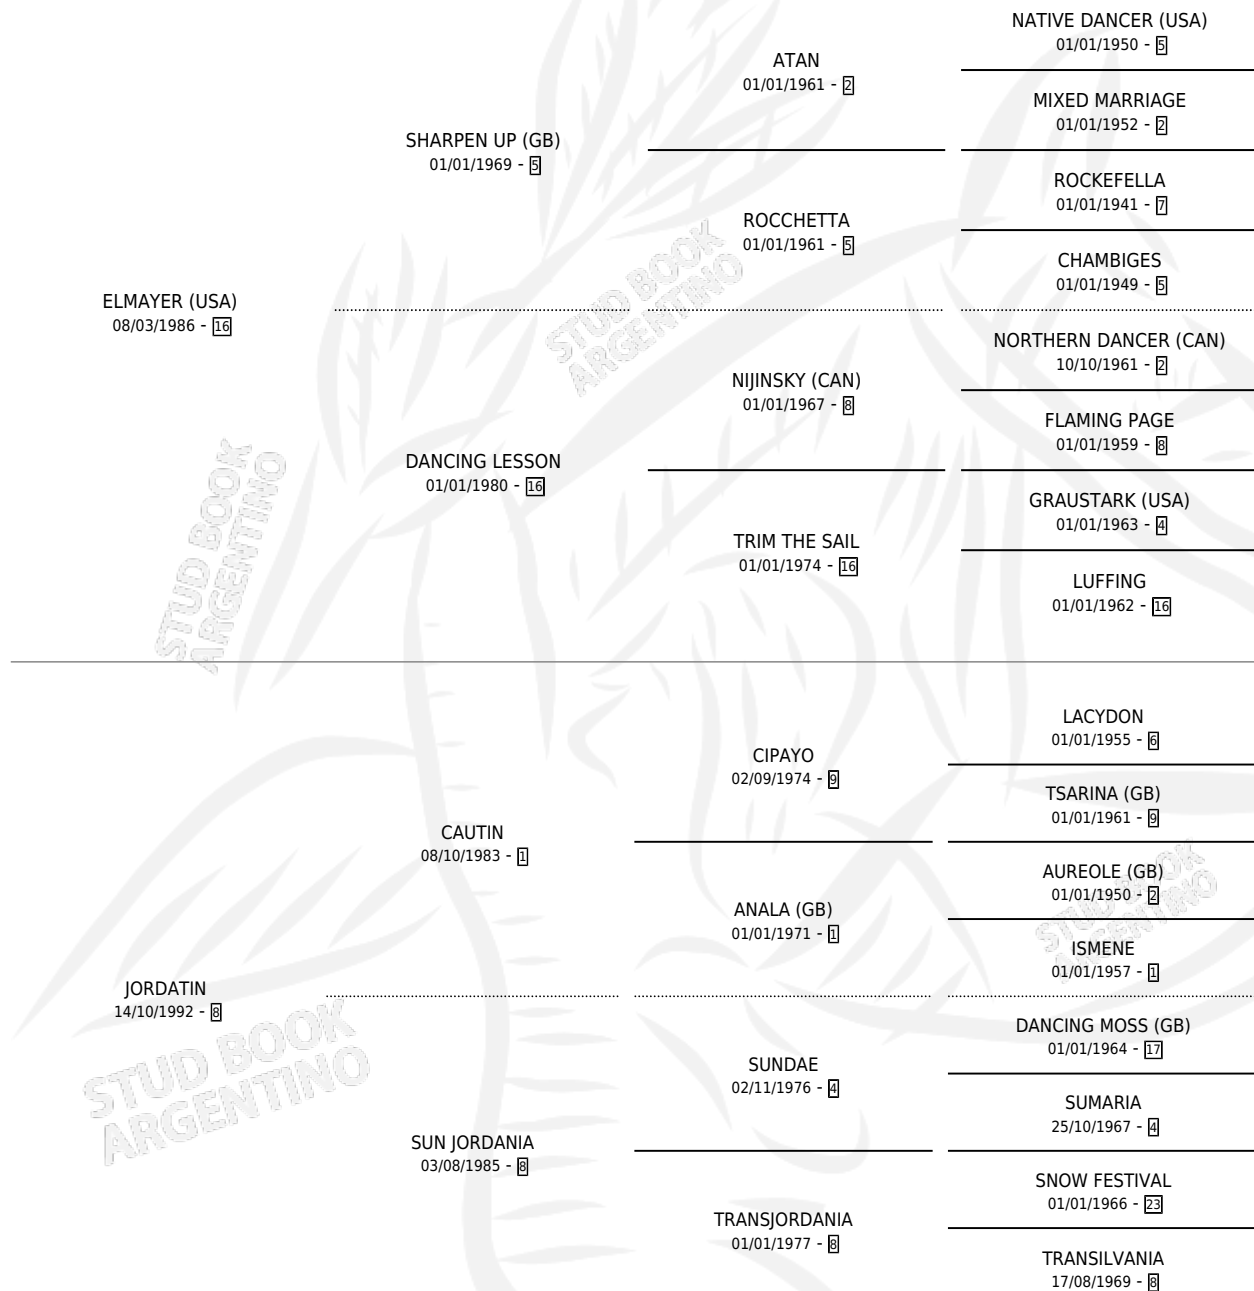

LA PICACITA

por **ELMAYER (USA)** y **JORDATIN** por **CAUTIN**

Argentina · Hembra · Alazan · SP · 21/09/2005
Familia 8-j · Volumen 39

ESTADO

TIPIFICACIÓN SANGUÍNEA	X
TIPIFICACIÓN POR ADN	X
PASAPORTE	X
IDENTIFICACIÓN POR MICROCHIP	X
REPRODUCTOR	X

Lugar de nacimiento: Los Cesares

Criador: Los Cesares

PEDIGREE

LA PICACITA

Datos oficiales del Stud Book Argentino

Documento generado el 14/05/2026

studbook.org.ar