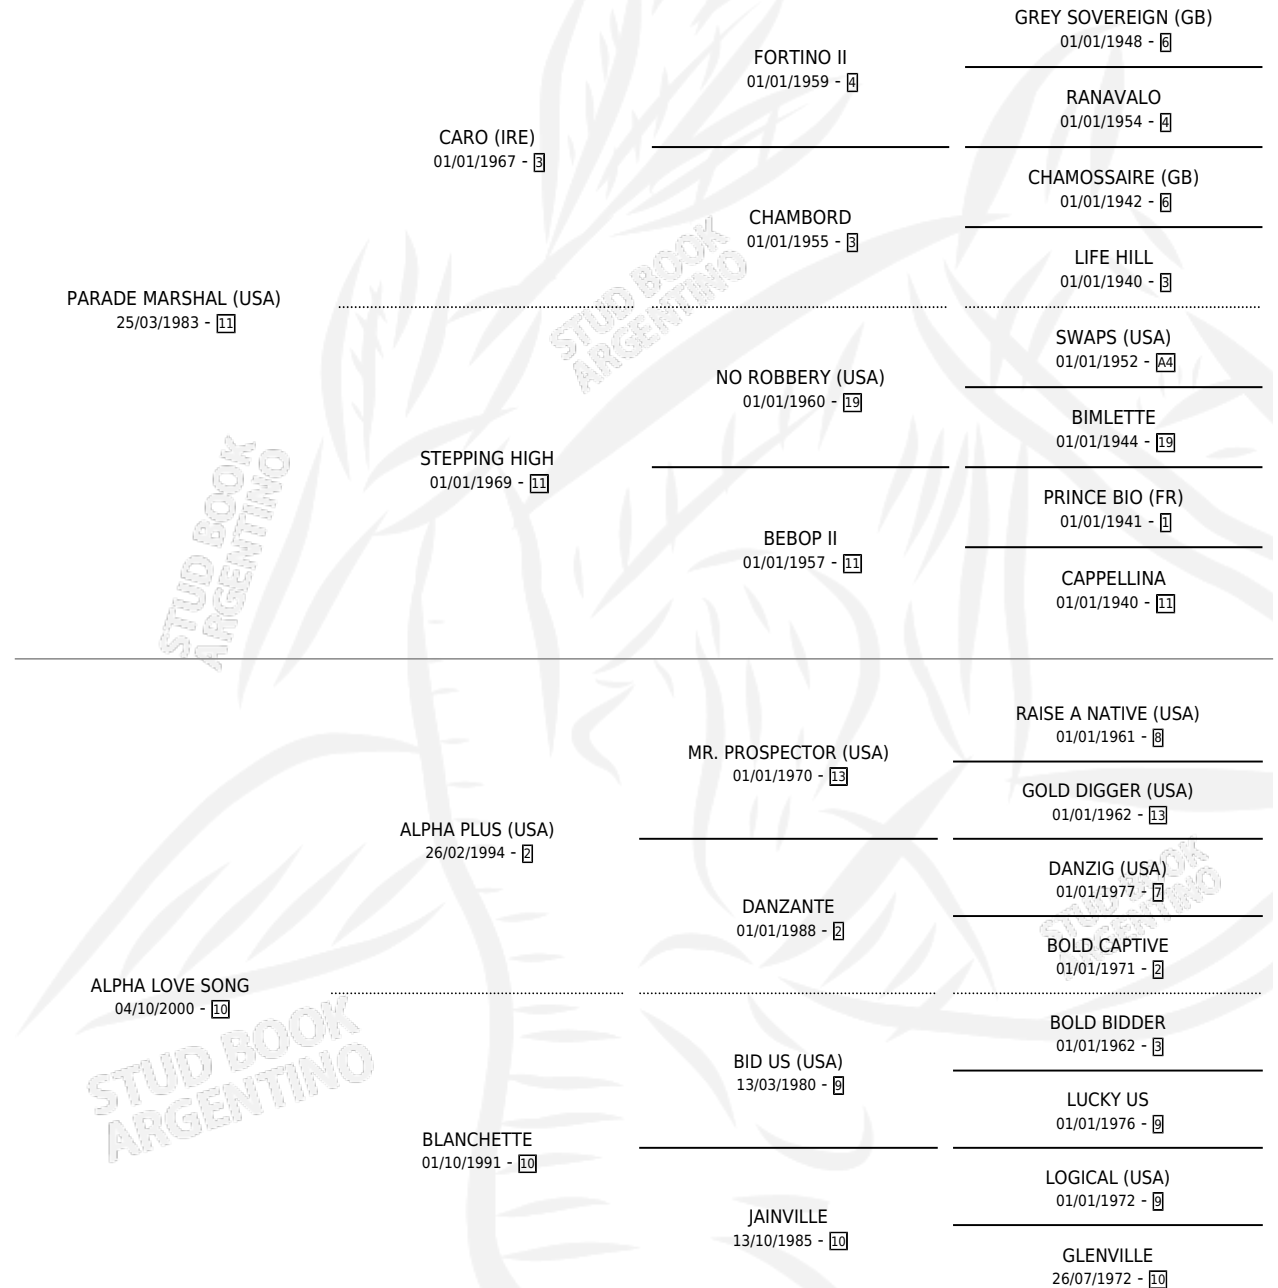

SHOW PARADE

por **PARADE MARSHAL (USA)** y **ALPHA LOVE SONG** por **ALPHA PLUS (USA)**

Argentina · Macho · Alazan · SP · 14/09/2005
Familia 10 · Volumen 39

ESTADO

TIPIFICACIÓN SANGUÍNEA	X
TIPIFICACIÓN POR ADN	✓
PASAPORTE	X
IDENTIFICACIÓN POR MICROCHIP	X
REPRODUCTOR	X

Lugar de nacimiento: San Lorenzo de Areco

Criador: Lagos Marmol Miguel y Aguas Buenas Saag Y F

PEDIGREE

CAMPAÑA

Solo carreras oficiales de Argentina

POR EDAD

EDAD	CC	1°	2°	3°	4°	5°	NP	CLC	CLG	CLCG1	CLGG1	IMPORTE	GANANCIA / CC
3 AÑOS	7	0	0	0	1	0	6	0	0	0	0	\$1,900	\$271
4 AÑOS	4	0	0	0	1	0	3	0	0	0	0	\$1,600	\$400
5 AÑOS	1	0	0	0	0	0	1	0	0	0	0	\$0	\$0
TOTALES	12	0	0	0	2	0	10	0	0	0	0	\$3,500	\$292
%		0.0%	0.0%	0.0%	16.7%	0.0%	83.3%	0.0%	0.0%	0.0%	0.0%		