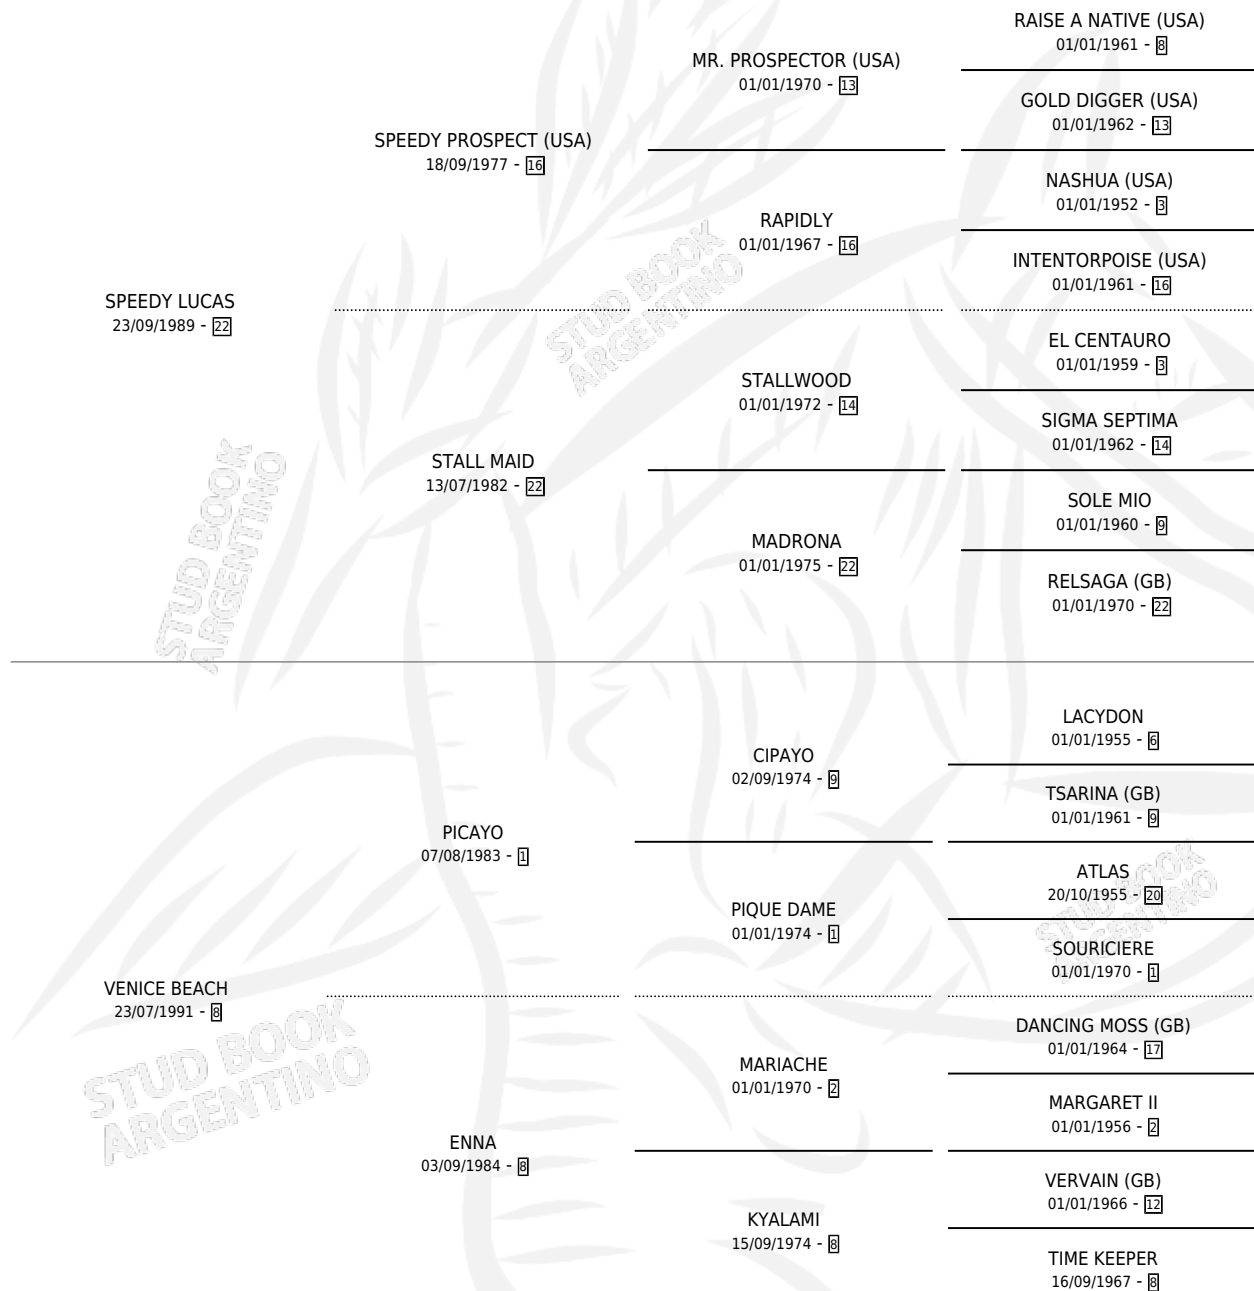

EL PLAYERO

por **SPEEDY LUCAS** y **VENICE BEACH** por **PICAYO**

Argentina · Macho · Zaino · SP · 09/10/2005
Familia 8-g · Volumen 39

ESTADO

TIPIFICACIÓN SANGUÍNEA	X
TIPIFICACIÓN POR ADN	✓
PASAPORTE	X
IDENTIFICACIÓN POR MICROCHIP	X
REPRODUCTOR	X

Lugar de nacimiento: San Ambrosio

Criador: Sin dato

PEDIGREE

CAMPAÑA

Solo carreras oficiales de Argentina

POR EDAD

EDAD	CC	1°	2°	3°	4°	5°	NP	CLC	CLG	CLCG1	CLGG1	IMPORTE	GANANCIA / CC
3 AÑOS	9	0	2	1	4	1	1	0	0	0	0	\$34,875	\$3,875
4 AÑOS	3	1	1	0	0	0	1	0	0	0	0	\$22,500	\$7,500
TOTALES	12	1	3	1	4	1	2	0	0	0	0	\$57,375	\$4,781
%		8.3%	25.0%	8.3%	33.3%	8.3%	16.7%	0.0%	0.0%	0.0%	0.0%		