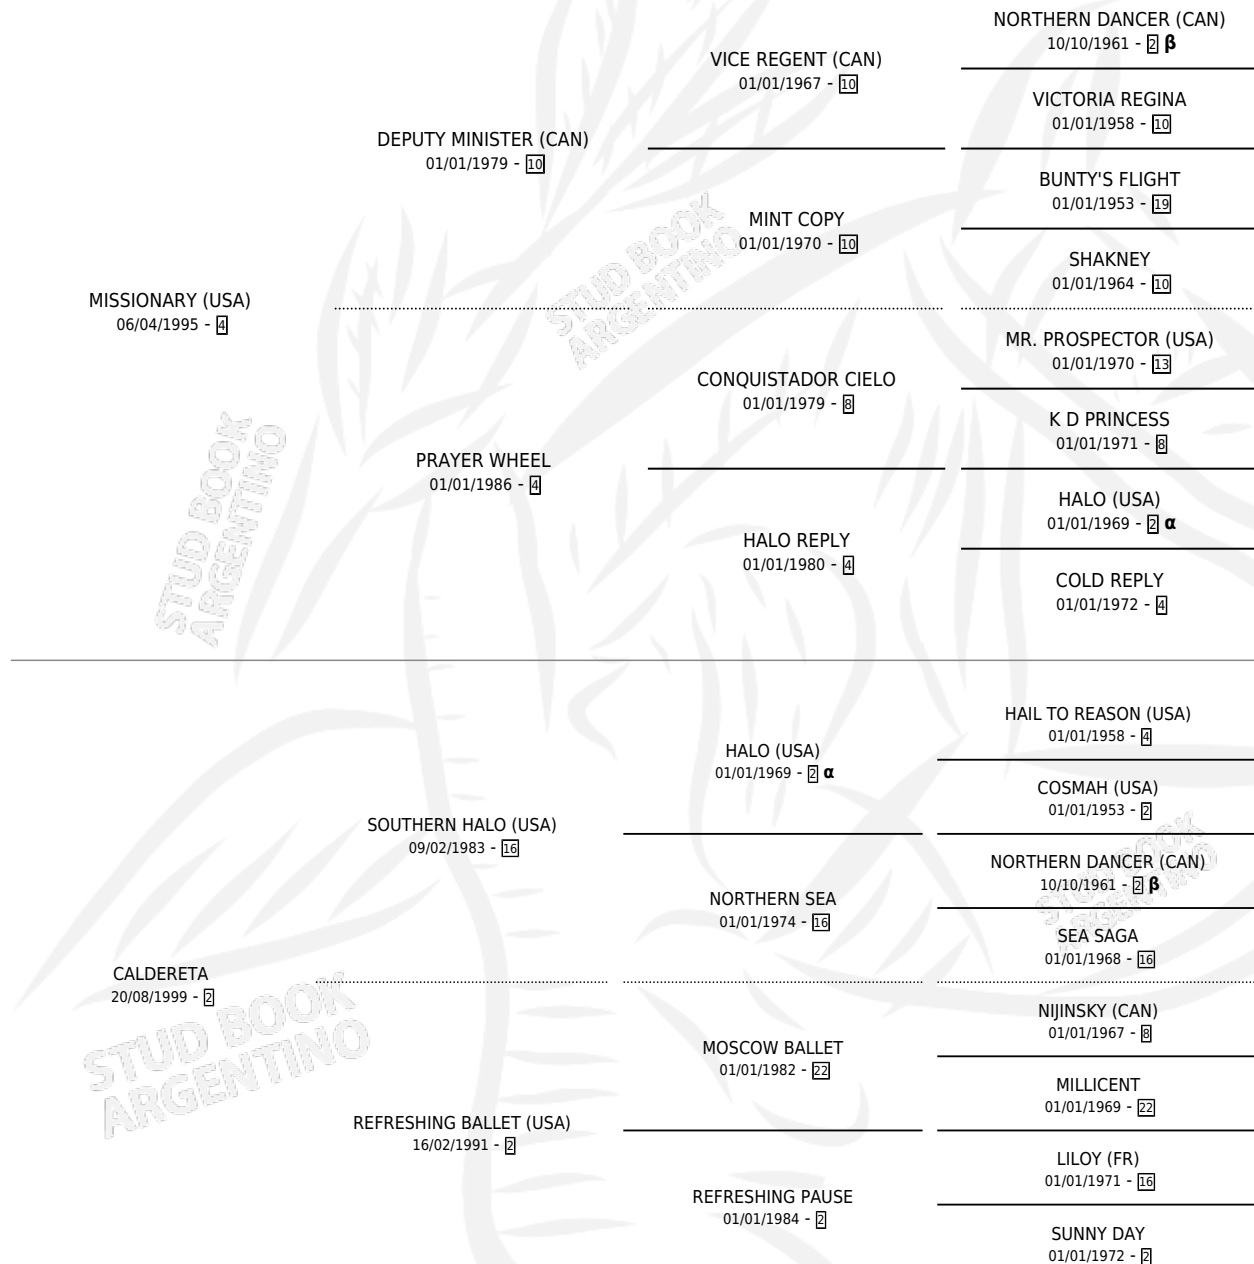

EL COSMICO

por **MISSIONARY (USA)** y **CALDERETA** por **SOUTHERN HALO (USA)**

Argentina · Macho · Alazan · SP · 15/08/2005
Familia 2-g · Volumen 39

ESTADO

TIPIFICACIÓN SANGUÍNEA	X
TIPIFICACIÓN POR ADN	✓
PASAPORTE	X
IDENTIFICACIÓN POR MICROCHIP	X
REPRODUCTOR	X

Lugar de nacimiento: Las Camelias
Criador: Antonena Fernando

PEDIGREE

INBREEDING : **α,β**

CAMPAÑA

Solo carreras oficiales de Argentina

POR EDAD

EDAD	CC	1°	2°	3°	4°	5°	NP	CLC	CLG	CLCG1	CLGG1	IMPORTE	GANANCIA / CC
3 AÑOS	5	0	0	0	0	0	5	0	0	0	0	\$0	\$0
4 AÑOS	1	0	0	0	0	0	1	0	0	0	0	\$0	\$0
TOTALES	6	0	0	0	0	0	6	0	0	0	0	\$0	\$0
%		0.0%	0.0%	0.0%	0.0%	0.0%	100%	0.0%	0.0%	0.0%	0.0%		