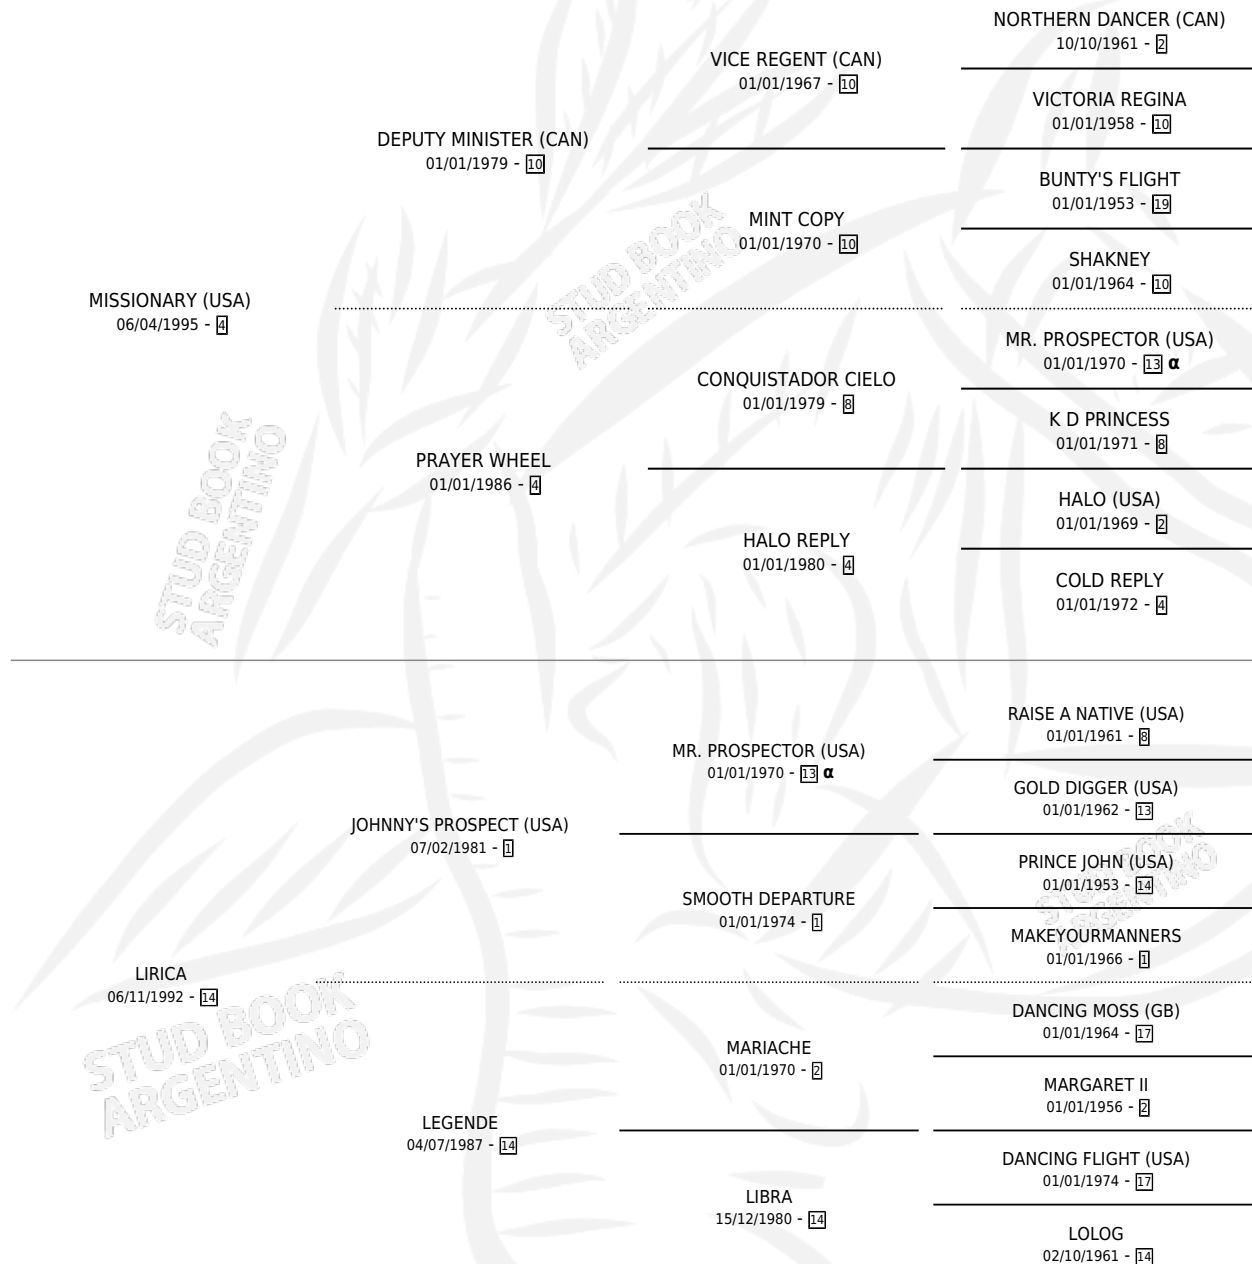

MISION LIRICA

por **MISSIONARY (USA)** y **LIRICA** por **JOHNNY'S PROSPECT (USA)**

Argentina · Hembra · Alazan · SP · 07/10/2005
Familia 14-e · Volumen 39

ESTADO

TIPIFICACIÓN SANGUÍNEA	X
TIPIFICACIÓN POR ADN	✓
PASAPORTE	X
IDENTIFICACIÓN POR MICROCHIP	X
REPRODUCTOR	✓

Lugar de nacimiento: Las Camelias
Criador: Las Cuatro M

~

HIJOS

	MACHOS	HEMBRAS
1 NACIERON	0	1
SIN ACTUACIONES		

PEDIGREE

INBREEDING : α

CAMPAÑA

Solo carreras oficiales de Argentina