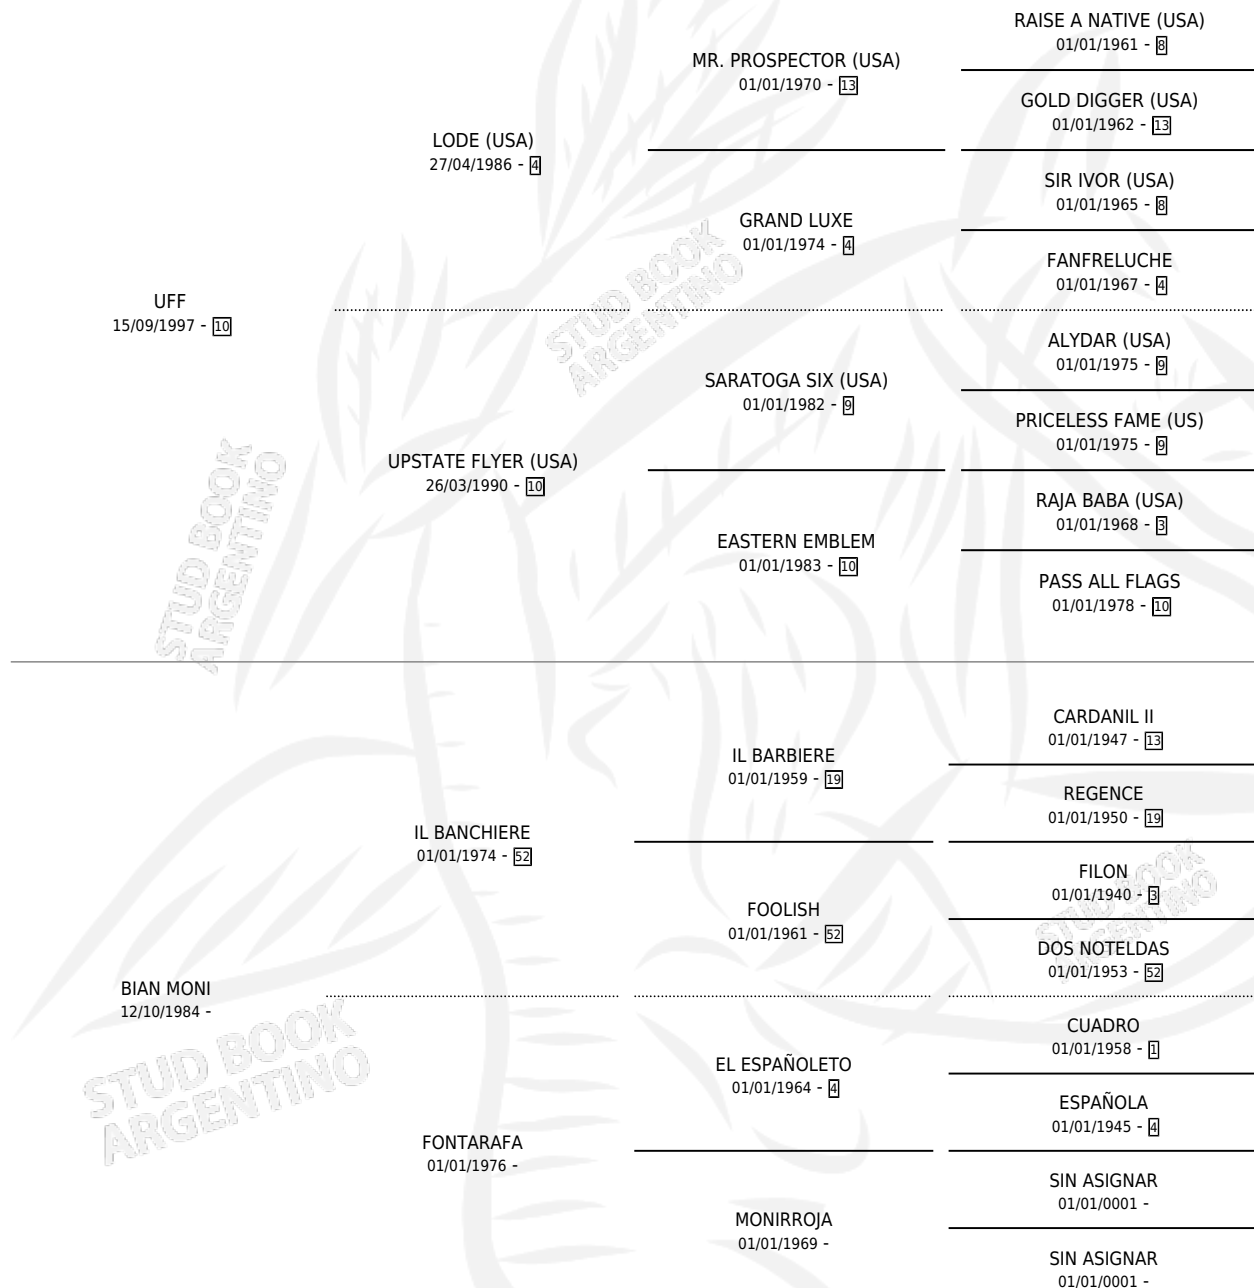

MONI UFF

por UFF y BIAN MONI por IL BANCHIERE

Argentina · Hembra · Alazan · SP · 12/09/2005
Familia · Volumen 39

ESTADO

TIPIFICACIÓN SANGUÍNEA	✓
TIPIFICACIÓN POR ADN	✓
PASAPORTE	✓
IDENTIFICACIÓN POR MICROCHIP	X
REPRODUCTOR	X

Lugar de nacimiento: El Romeral
Criador: Gimenez Cabrera Juan

PEDIGREE

MONI UFF

Datos oficiales del Stud Book Argentino

Documento generado el 04/05/2026

studbook.org.ar