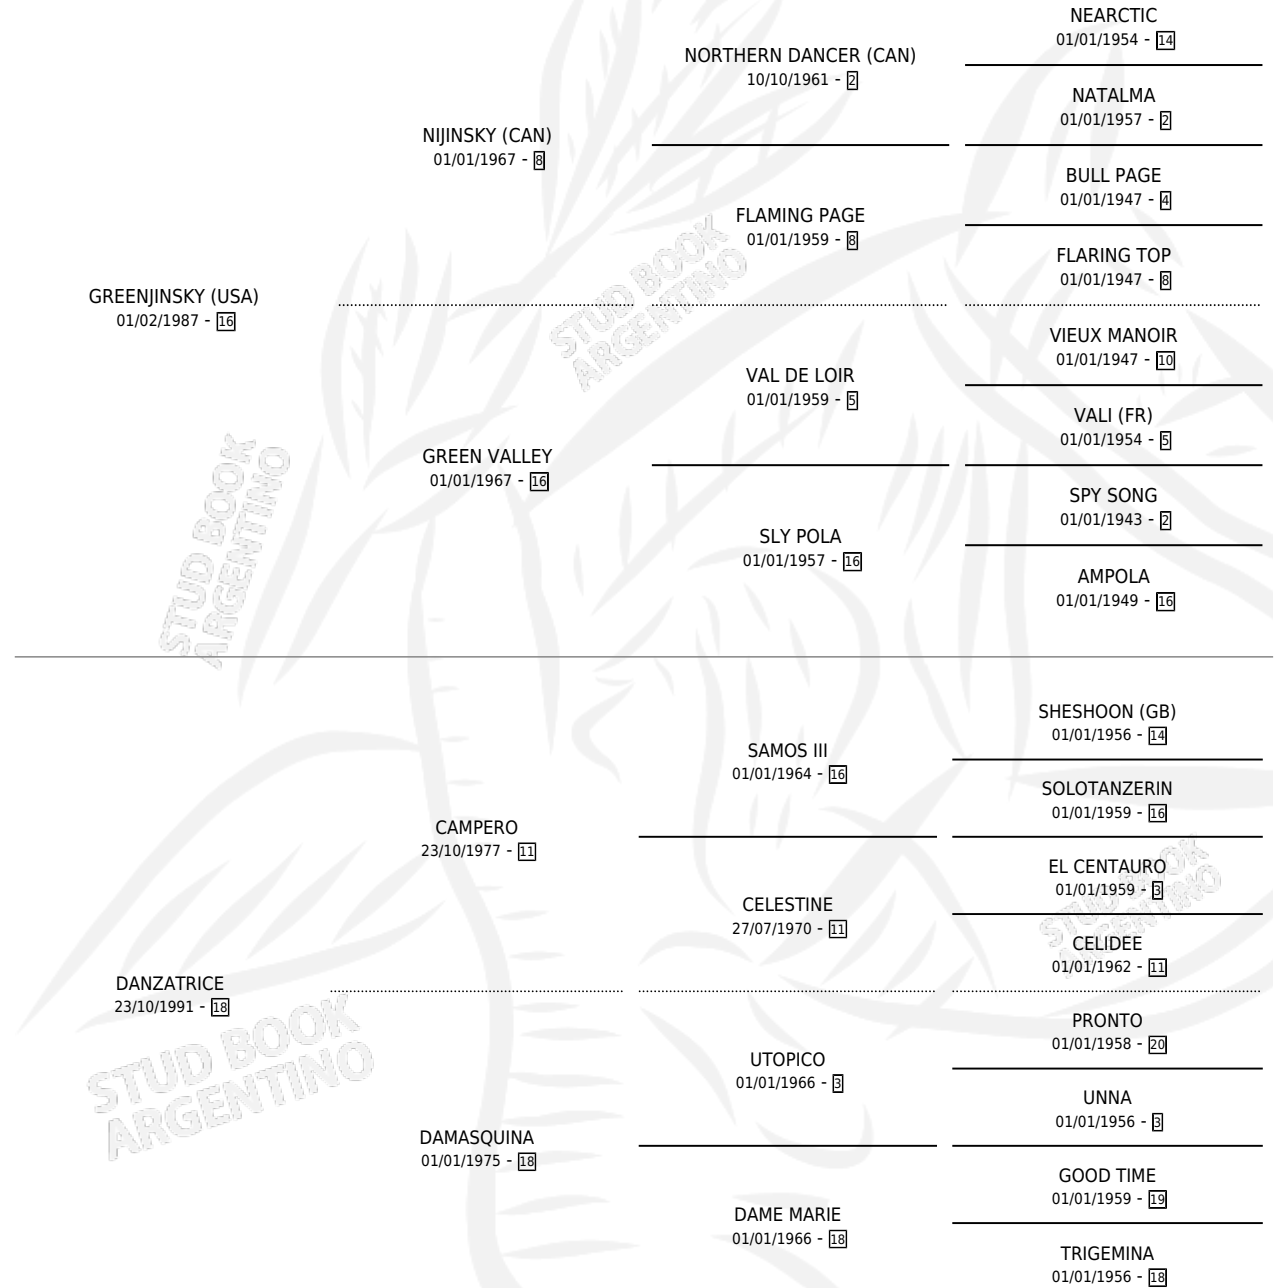

GRAN ATHOS

por GREENJINSKY (USA) y DANZATRICE por CAMPERO

Argentina · Macho · Zaino · SP · 30/09/2005
Familia 18-a · Volumen 39

ESTADO

TIPIFICACIÓN SANGUÍNEA	X
TIPIFICACIÓN POR ADN	✓
PASAPORTE	X
IDENTIFICACIÓN POR MICROCHIP	X
REPRODUCTOR	X

Lugar de nacimiento: San Nicolas de Bari

Criador: Sin dato

PEDIGREE

CAMPAÑA

Solo carreras oficiales de Argentina

POR EDAD

EDAD	CC	1°	2°	3°	4°	5°	NP	CLC	CLG	CLCG1	CLGG1	IMPORTE	GANANCIA / CC
2 AÑOS	1	0	0	0	0	0	1	0	0	0	0	\$0	\$0
3 AÑOS	3	0	0	0	0	0	3	0	0	0	0	\$0	\$0
4 AÑOS	12	0	0	0	1	3	8	0	0	0	0	\$5,560	\$463
5 AÑOS	15	1	0	0	1	1	12	0	0	0	0	\$20,270	\$1,351
6 AÑOS	1	0	0	0	0	0	1	0	0	0	0	\$0	\$0
TOTALES	32	1	0	0	2	4	25	0	0	0	0	\$25,830	\$807
%		3.1%	0.0%	0.0%	6.3%	12.5%	78.1%	0.0%	0.0%	0.0%	0.0%		

Ganador en La Plata - \$25,830, a los 5 años.

POR DISTANCIA

HIPODROMO	CC	1°	2°	3°	4°	5°	NP	CLC	CLG	CLCG1	CLGG1	IMPORTE
LA PLATA	32	1	0	0	2	4	25	0	0	0	0	\$25,830
1200 MTS	19	1	0	0	1	2	15	0	0	0	0	\$21,860
1400 MTS	2	0	0	0	0	0	2	0	0	0	0	\$0
1300 MTS	5	0	0	0	0	1	4	0	0	0	0	\$1,320
1000 MTS	1	0	0	0	0	0	1	0	0	0	0	\$0
1100 MTS	4	0	0	0	1	1	2	0	0	0	0	\$2,650
1600 MTS	1	0	0	0	0	0	1	0	0	0	0	\$0