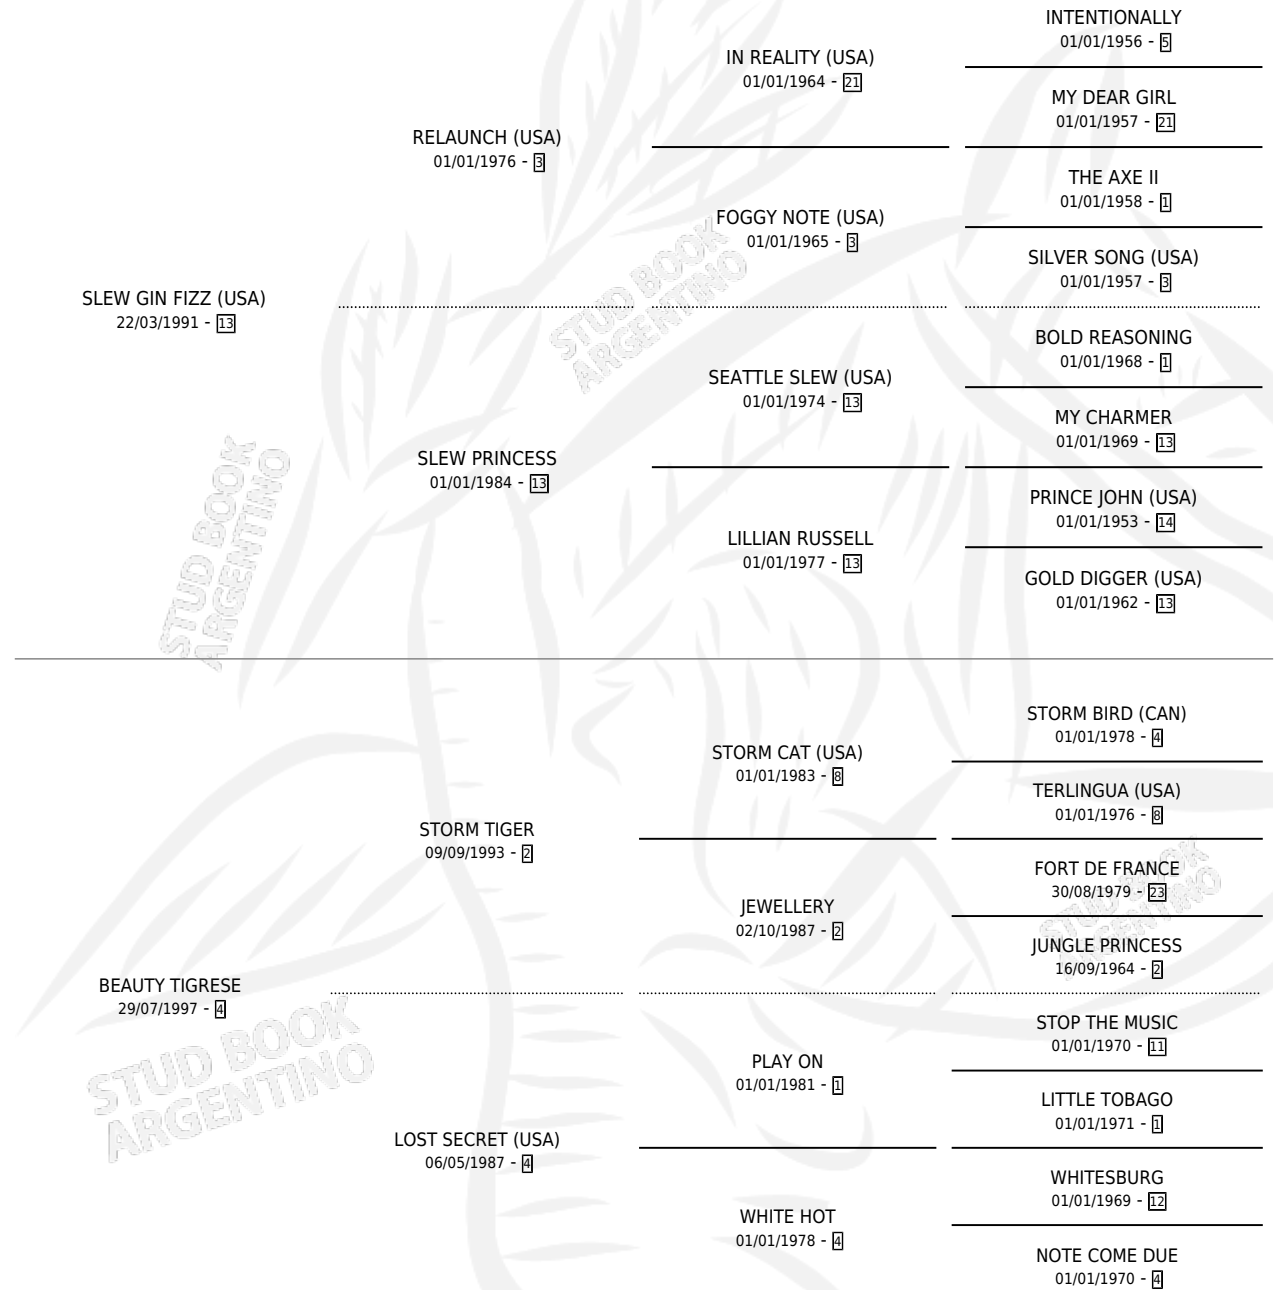

TIGER SLEW

por **SLEW GIN FIZZ (USA)** y **BEAUTY TIGRESE** por **STORM TIGER**

Argentina · Macho · Tordillo · SP · 03/10/2005
Familia 4-r · Volumen 39

ESTADO

TIPIFICACIÓN SANGUÍNEA	X
TIPIFICACIÓN POR ADN	✓
PASAPORTE	X
IDENTIFICACIÓN POR MICROCHIP	X
REPRODUCTOR	X

Lugar de nacimiento: Lomas Altas

Criador: Lomas Altas

PEDIGREE

CAMPAÑA

Solo carreras oficiales de Argentina

POR EDAD

EDAD	CC	1°	2°	3°	4°	5°	NP	CLC	CLG	CLCG1	CLGG1	IMPORTE	GANANCIA / CC
2 AÑOS	1	0	1	0	0	0	0	0	0	0	0	\$10,745	\$10,745
3 AÑOS	4	2	0	0	0	0	2	0	0	0	0	\$59,000	\$14,750
4 AÑOS	7	0	3	1	0	1	2	0	0	0	0	\$30,800	\$4,400
5 AÑOS	2	0	1	0	0	0	1	0	0	0	0	\$9,800	\$4,900
TOTALES	14	2	5	1	0	1	5	0	0	0	0	\$110,345	\$7,882
%		14.3%	35.7%	7.1%	0.0%	7.1%	35.7%	0.0%	0.0%	0.0%	0.0%		