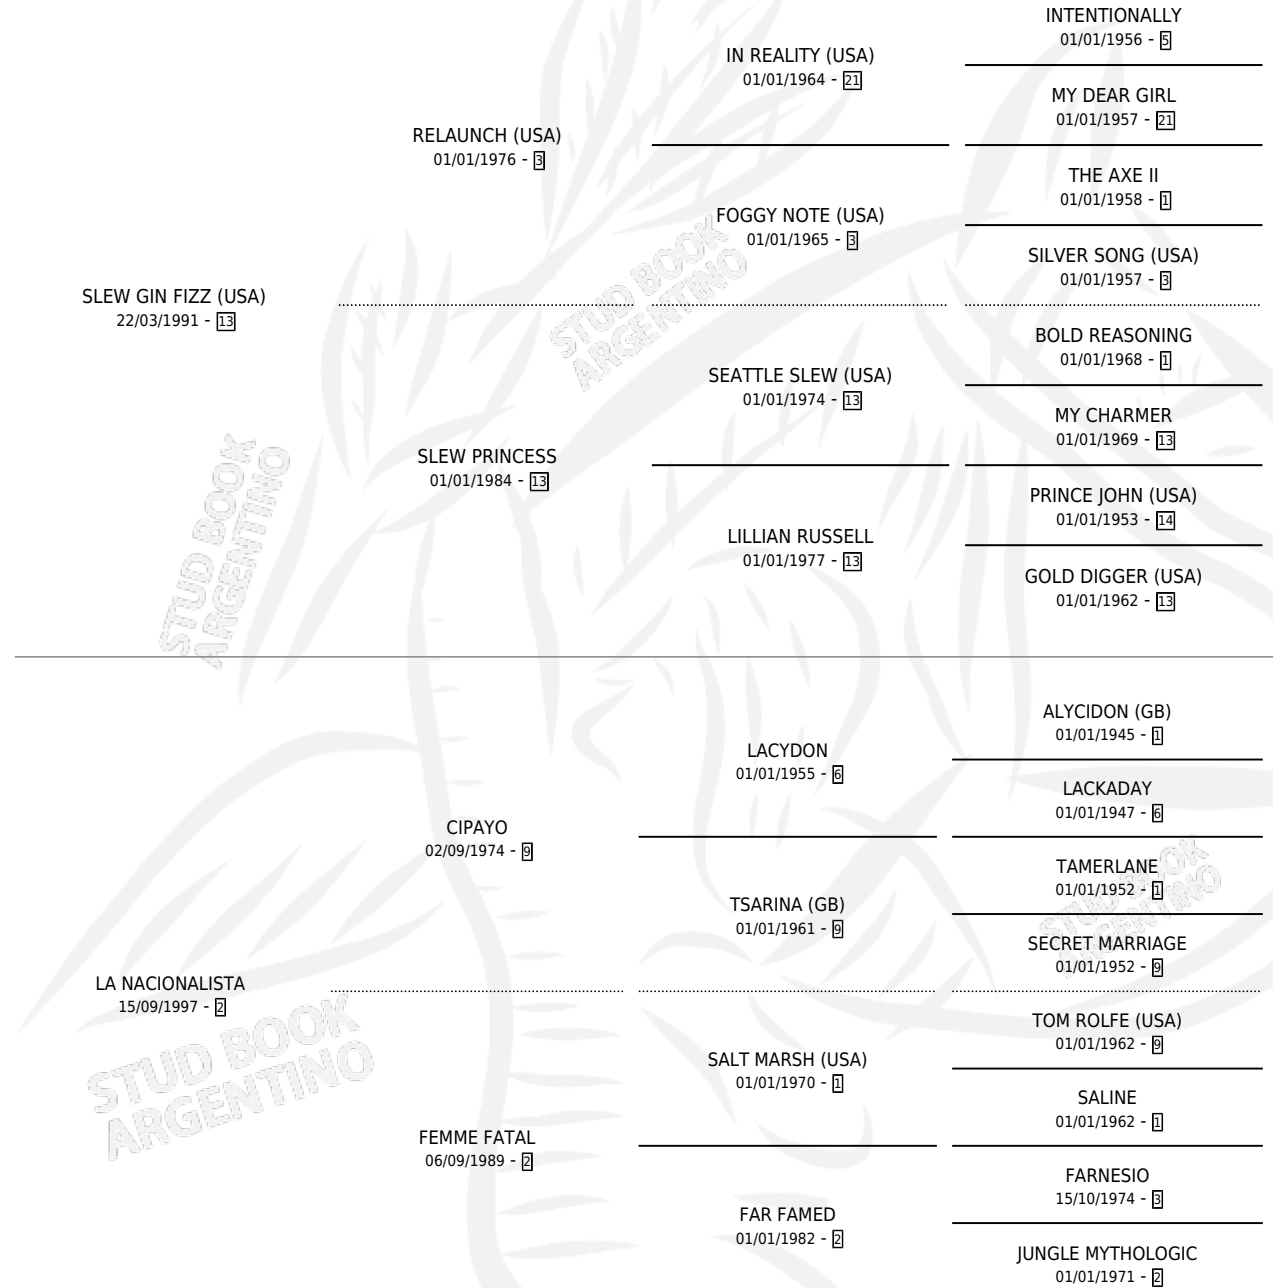

NATIONAL SLEW

por **SLEW GIN FIZZ (USA)** y **LA NACIONALISTA** por **CIPAYO**

Argentina · Hembra · Tordillo · SP · 05/10/2005
Familia 2-g · Volumen 39

ESTADO

TIPIFICACIÓN SANGUÍNEA	X
TIPIFICACIÓN POR ADN	✓
PASAPORTE	X
IDENTIFICACIÓN POR MICROCHIP	X
REPRODUCTOR	✓

Lugar de nacimiento: Lomas Altas
Criador: Lomas Altas

~

HIJOS

	MACHOS	HEMBRAS
9 NACIERON	4	5
4 CORRIERON	2	2
2 GANARON	0	2

0	0	0
GANADORES CL	GANADORES GR	GANADORES G1

PEDIGREE

S

cimientos 9 / Efectividad 81.82%