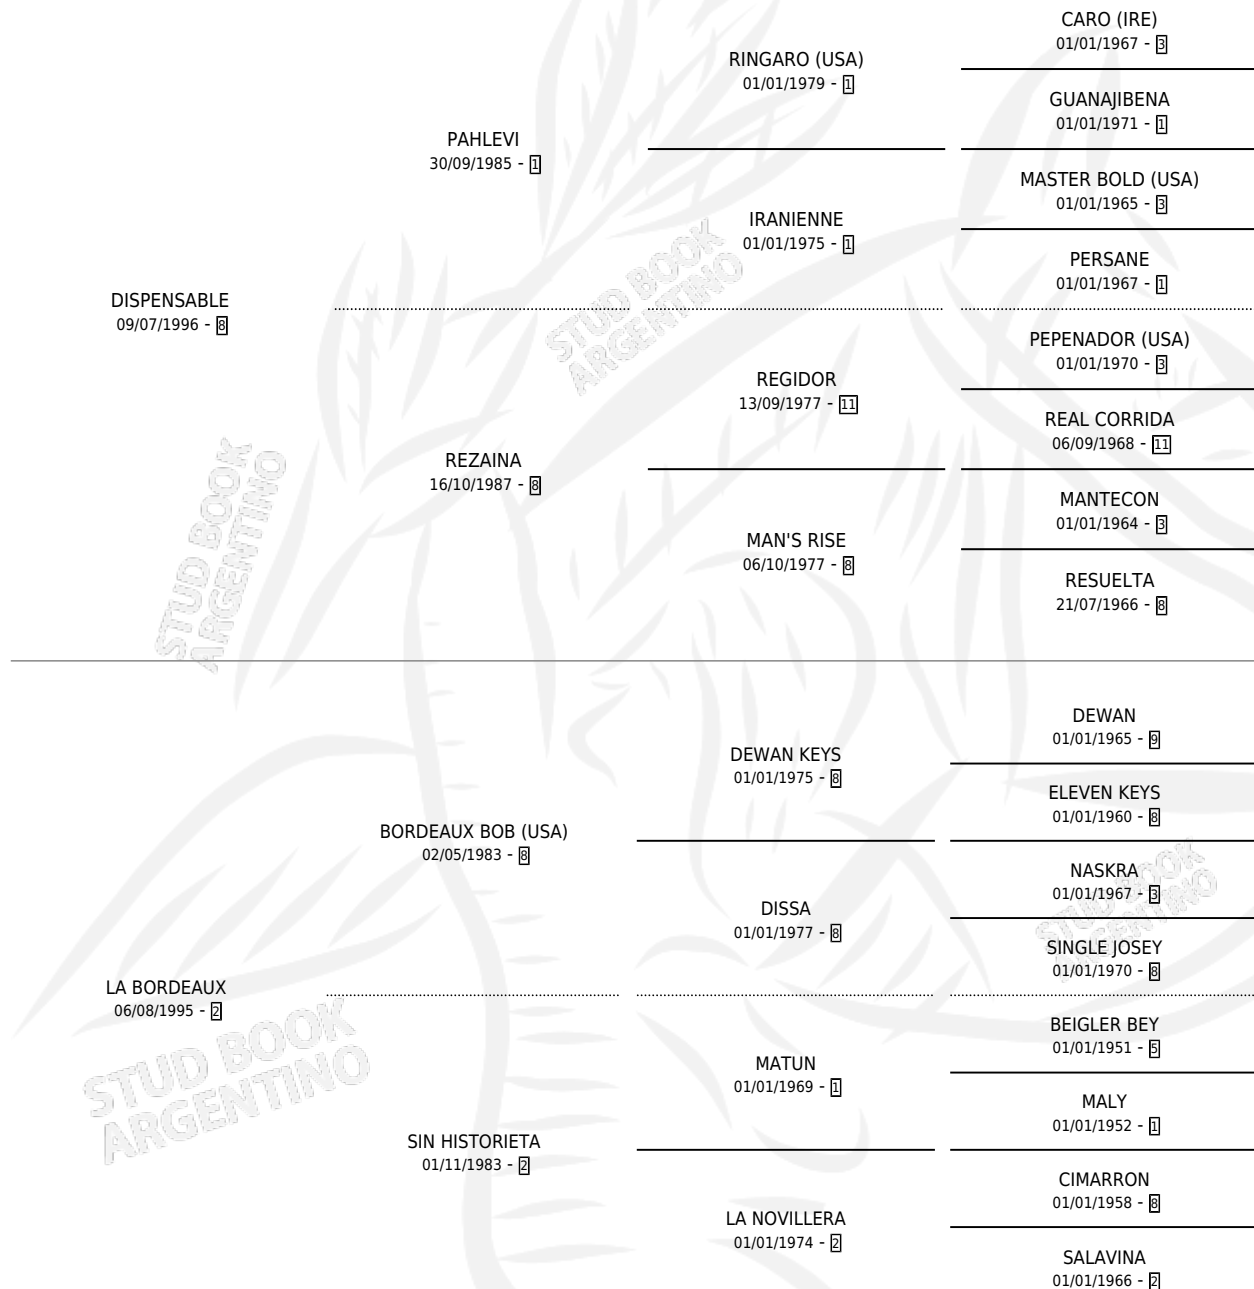

PHA TINTA ROJA

por DISPENSABLE y LA BORDEAUX por BORDEAUX BOB (USA)

Argentina · Hembra · Alazan · SP · 15/10/2005
Familia 2-h · Volumen 39

ESTADO

| | |
|------------------------------|---|
| TIPIFICACIÓN SANGUÍNEA | X |
| TIPIFICACIÓN POR ADN | ✓ |
| PASAPORTE | ✓ |
| IDENTIFICACIÓN POR MICROCHIP | X |
| REPRODUCTOR | X |

Lugar de nacimiento: Charly
Criador: Sin dato

PEDIGREE

PHA TINTA ROJA

Datos oficiales del Stud Book Argentino

Documento generado el 04/05/2026

studbook.org.ar