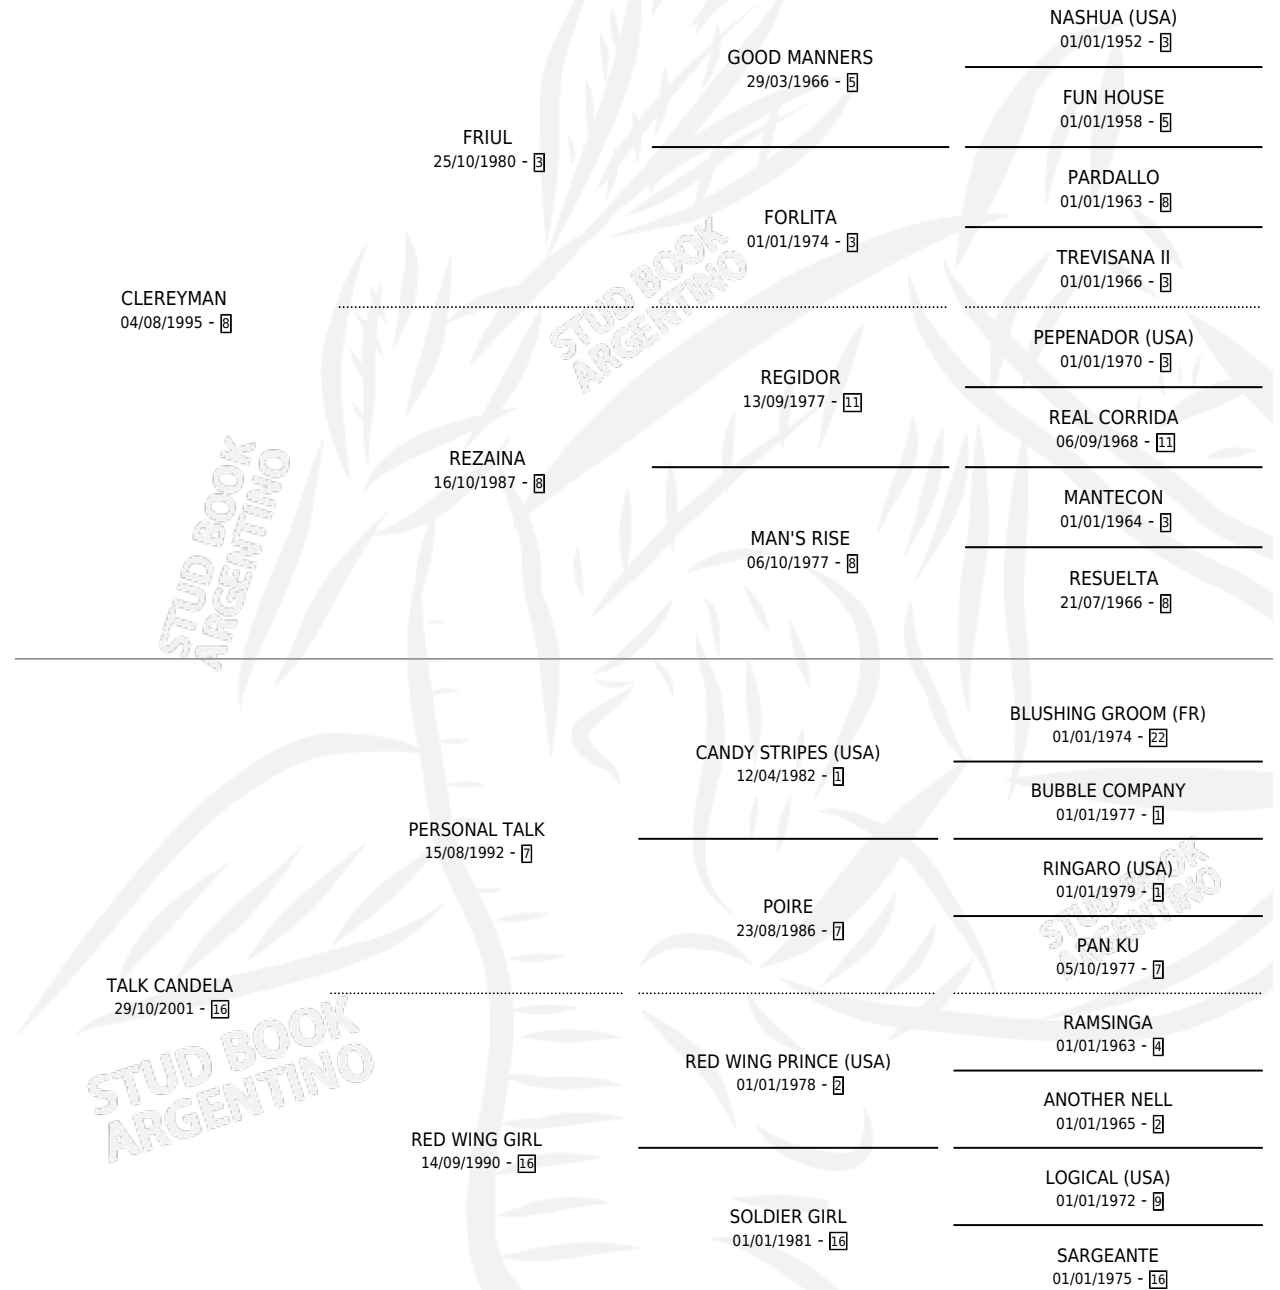

CANDELARIO

por CLEREYMAN y TALK CANDELA por PERSONAL TALK

Argentina · Macho · Zaino · SP · 18/10/2005
Familia 16-e · Volumen 39

ESTADO

TIPIFICACIÓN SANGUÍNEA	X
TIPIFICACIÓN POR ADN	✓
PASAPORTE	X
IDENTIFICACIÓN POR MICROCHIP	X
REPRODUCTOR	X

Lugar de nacimiento: Cubilo

Criador: Cubilo

PEDIGREE

CANDELARIO

Datos oficiales del Stud Book Argentino

Documento generado el 05/05/2026

studbook.org.ar