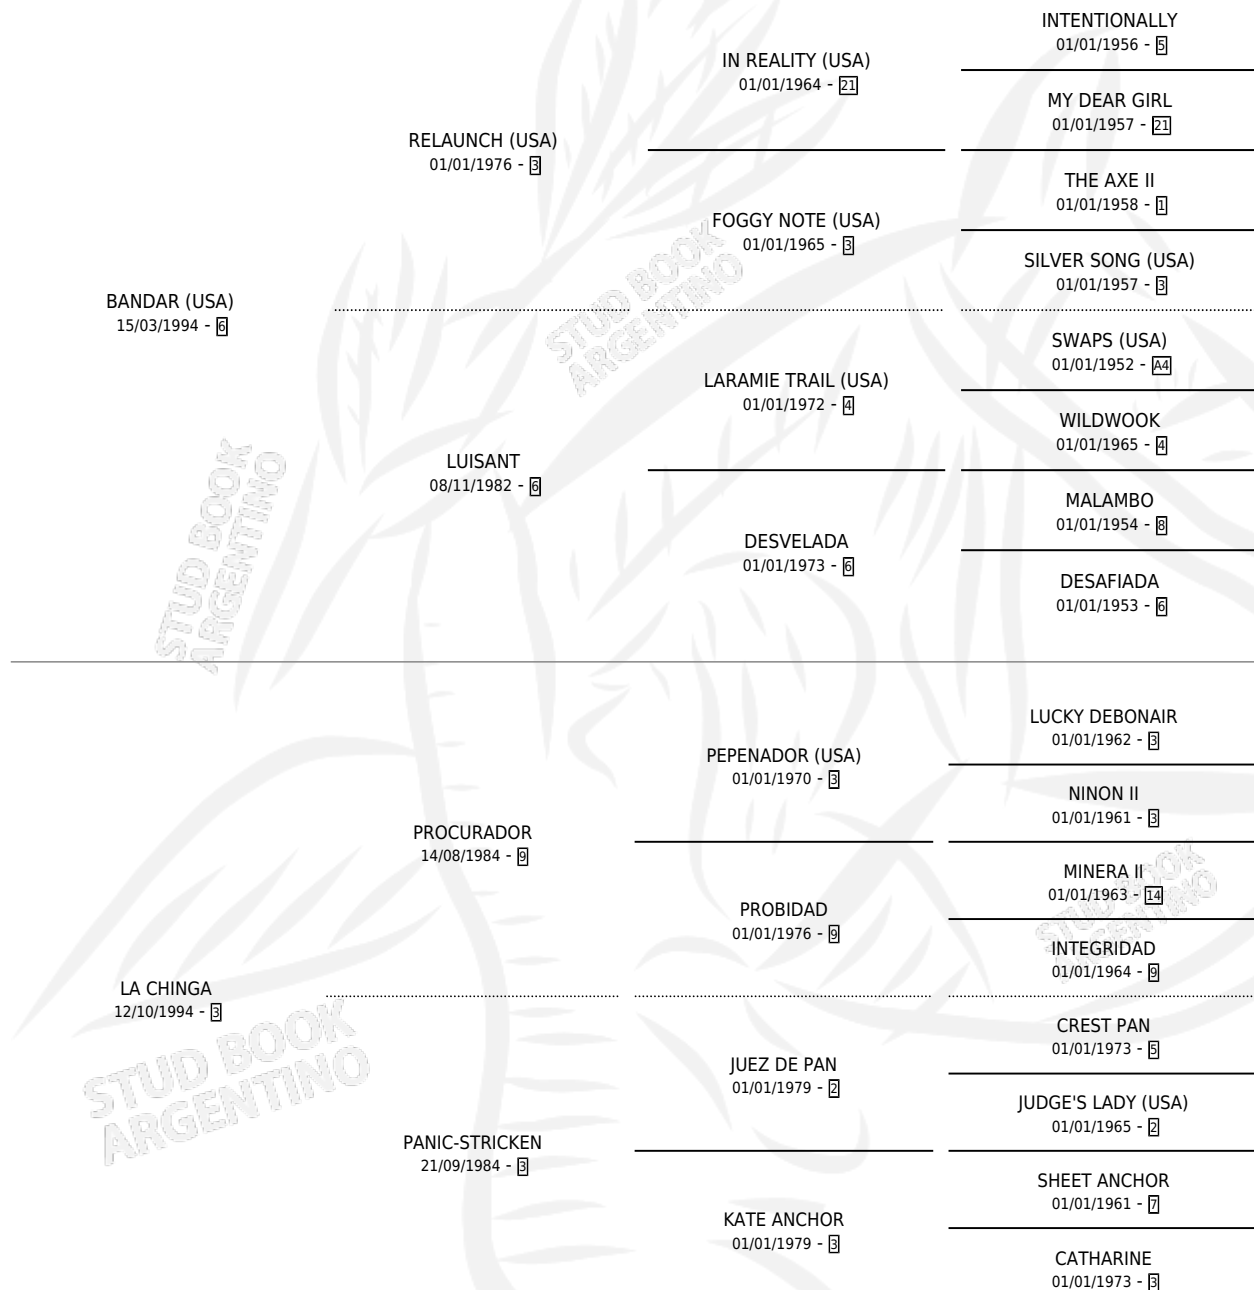

BANCHI

por **BANDAR (USA)** y **LA CHINGA** por **PROCURADOR**

Argentina · Hembra · Zaino · SP · 12/10/2005
Familia 3-j · Volumen 39

ESTADO

TIPIFICACIÓN SANGUÍNEA	X
TIPIFICACIÓN POR ADN	✓
PASAPORTE	✓
IDENTIFICACIÓN POR MICROCHIP	X
REPRODUCTOR	✓

Lugar de nacimiento: Campo particular

Criador: Lupardo Hugo

~

HIJOS

	MACHOS	HEMBRAS
3 NACIERON	2	1

SIN ACTUACIONES

PEDIGREE

CAMPAÑA

Solo carreras oficiales de Argentina

POR EDAD

EDAD	CC	1°	2°	3°	4°	5°	NP	CLC	CLG	CLCG1	CLGG1	IMPORTE	GANANCIA / CC
5 AÑOS	6	0	0	0	0	0	6	0	0	0	0	\$1,560	\$260
TOTALES	6	0	0	0	0	0	6	0	0	0	0	\$1,560	\$260
%		0.0%	0.0%	0.0%	0.0%	0.0%	100%	0.0%	0.0%	0.0%	0.0%		