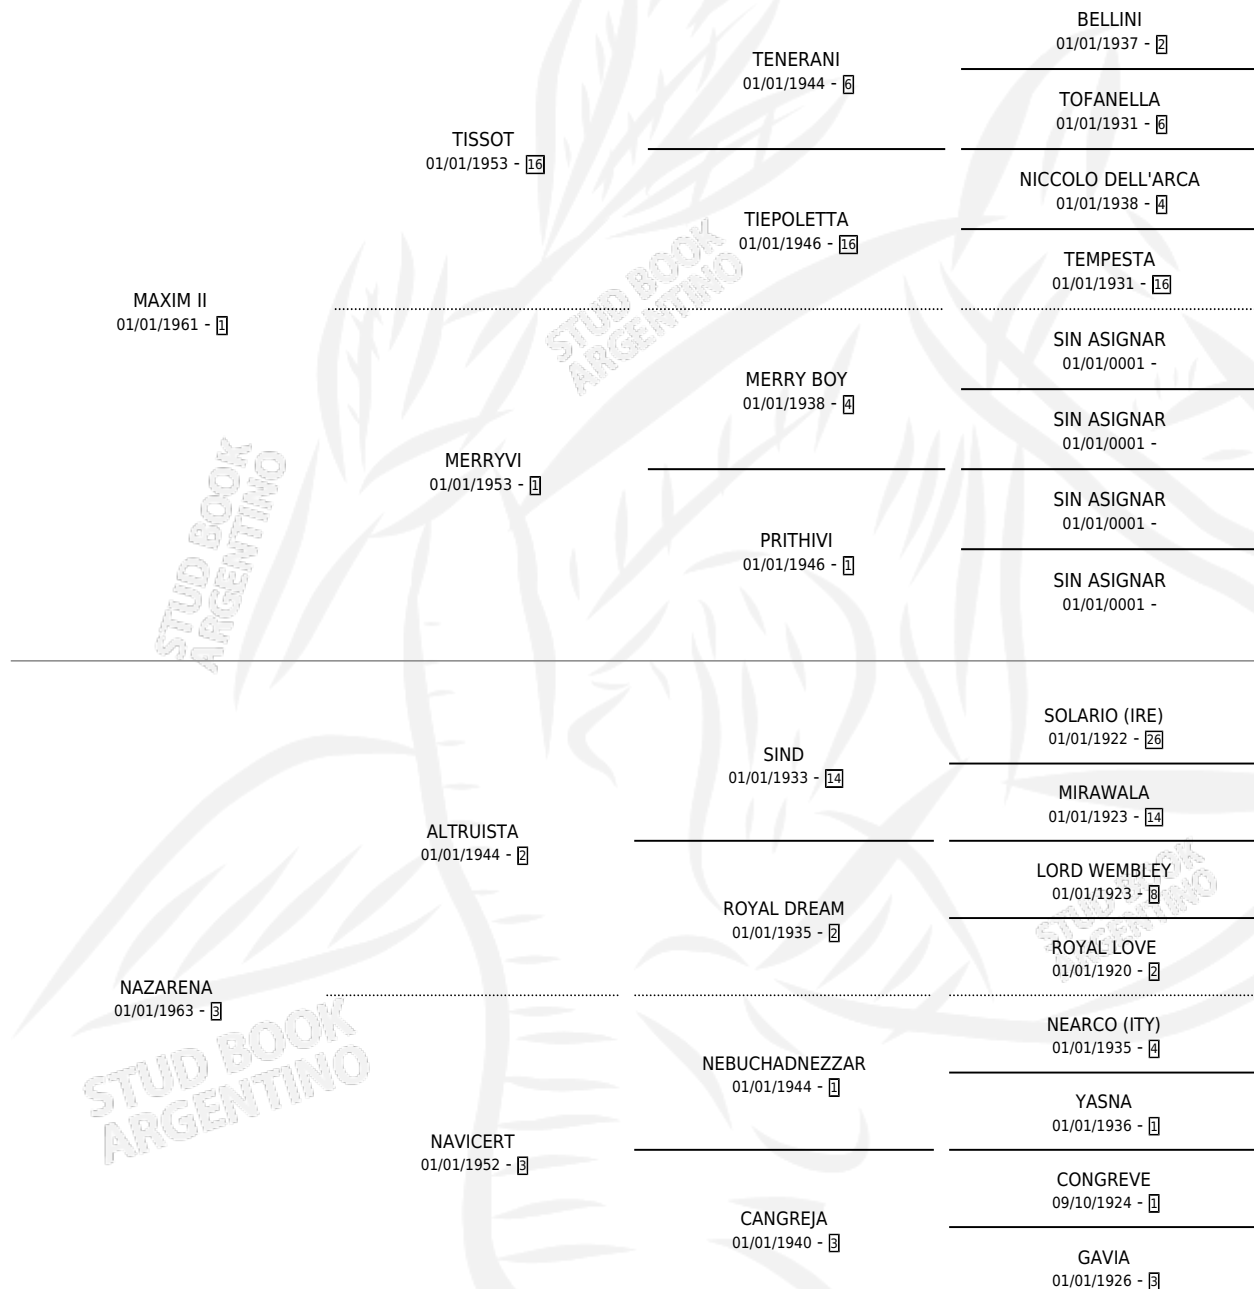

MARIVI

por **MAXIM II** y **NAZARENA** por **ALTRUISTA**

Argentina · Hembra · Zaino · SP · 01/01/1974
Familia 3-b · Volumen 28

ESTADO

TIPIFICACIÓN SANGUÍNEA	X
TIPIFICACIÓN POR ADN	X
PASAPORTE	X
IDENTIFICACIÓN POR MICROCHIP	X
REPRODUCTOR	✓

Lugar de nacimiento: Campo particular

Criador: Bossa Abel Juan

~

HIJOS

	MACHOS	HEMBRAS
8 NACIERON	6	2
1 CORRIERON	1	0
1 GANARON	1	0
0 GANADORES CL	0 GANADORES GR	0 GANADORES G1

PEDIGREE