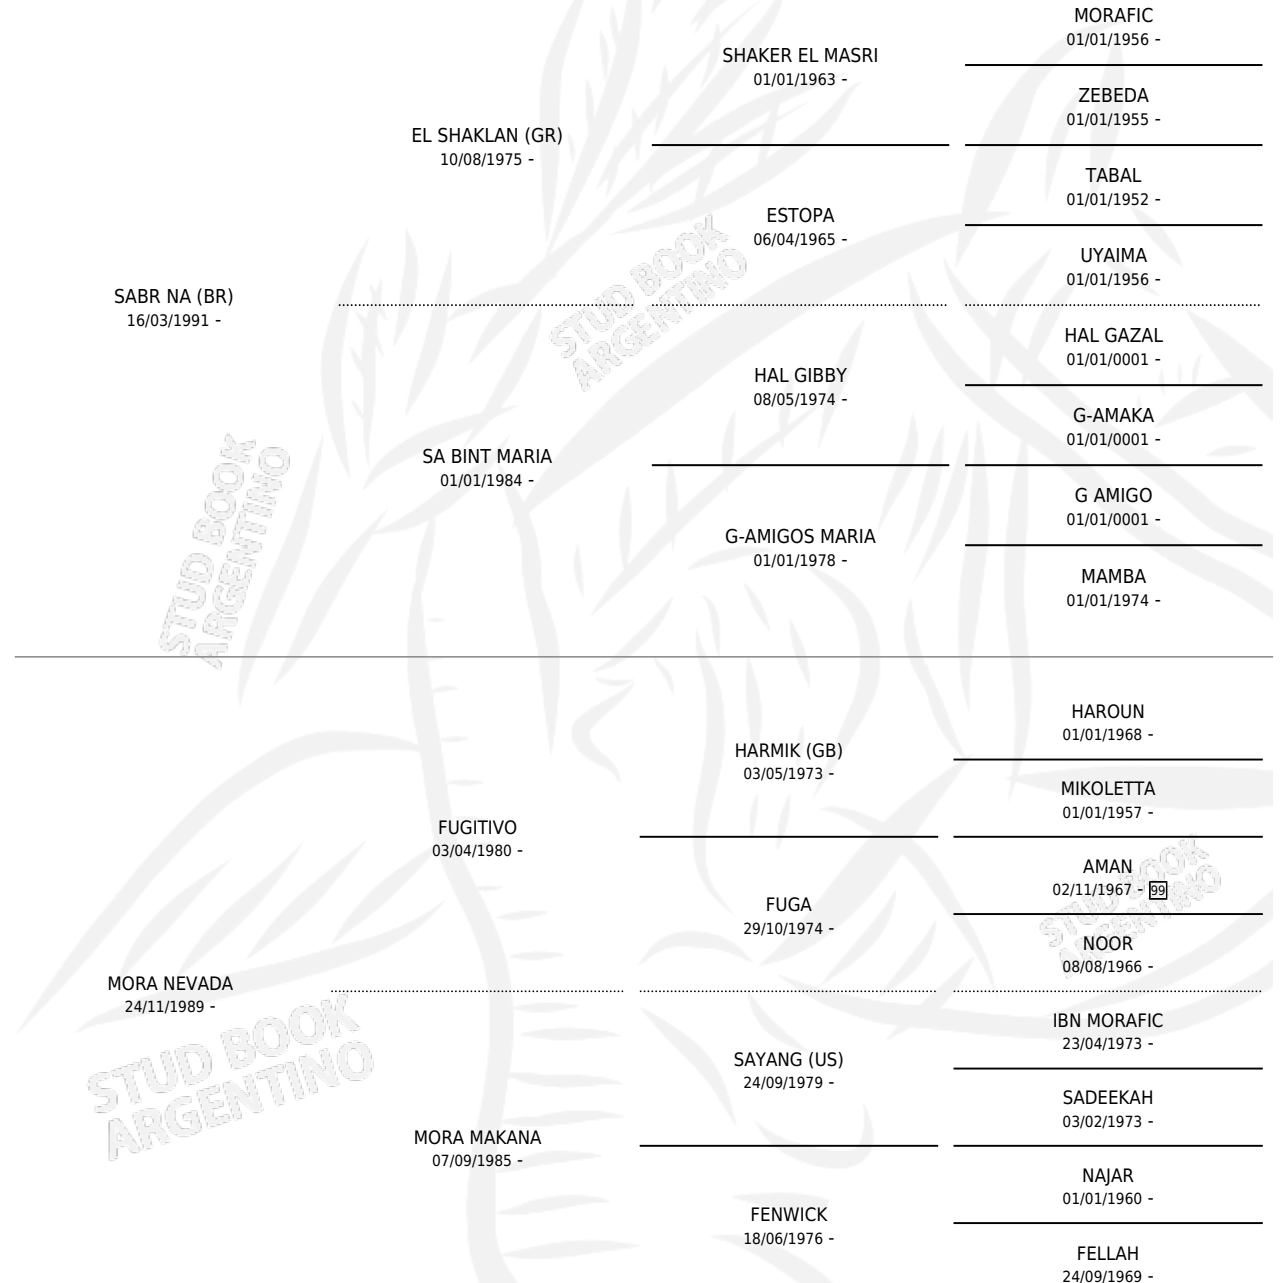

MORA AVALANCHA

por SABR NA (BR) y MORA NEVADA por FUGITIVO

Argentina · Hembra · Alazan · AP · 29/09/2005
Familia · Volumen 39

ESTADO

TIPIFICACIÓN SANGUÍNEA	X
TIPIFICACIÓN POR ADN	X
PASAPORTE	X
IDENTIFICACIÓN POR MICROCHIP	X
REPRODUCTOR	X

Lugar de nacimiento: San Andres Del Moro

Criador: San Andres Del Moro

PEDIGREE

MORA AVALANCHA

Datos oficiales del Stud Book Argentino

Documento generado el 07/05/2026

studbook.org.ar