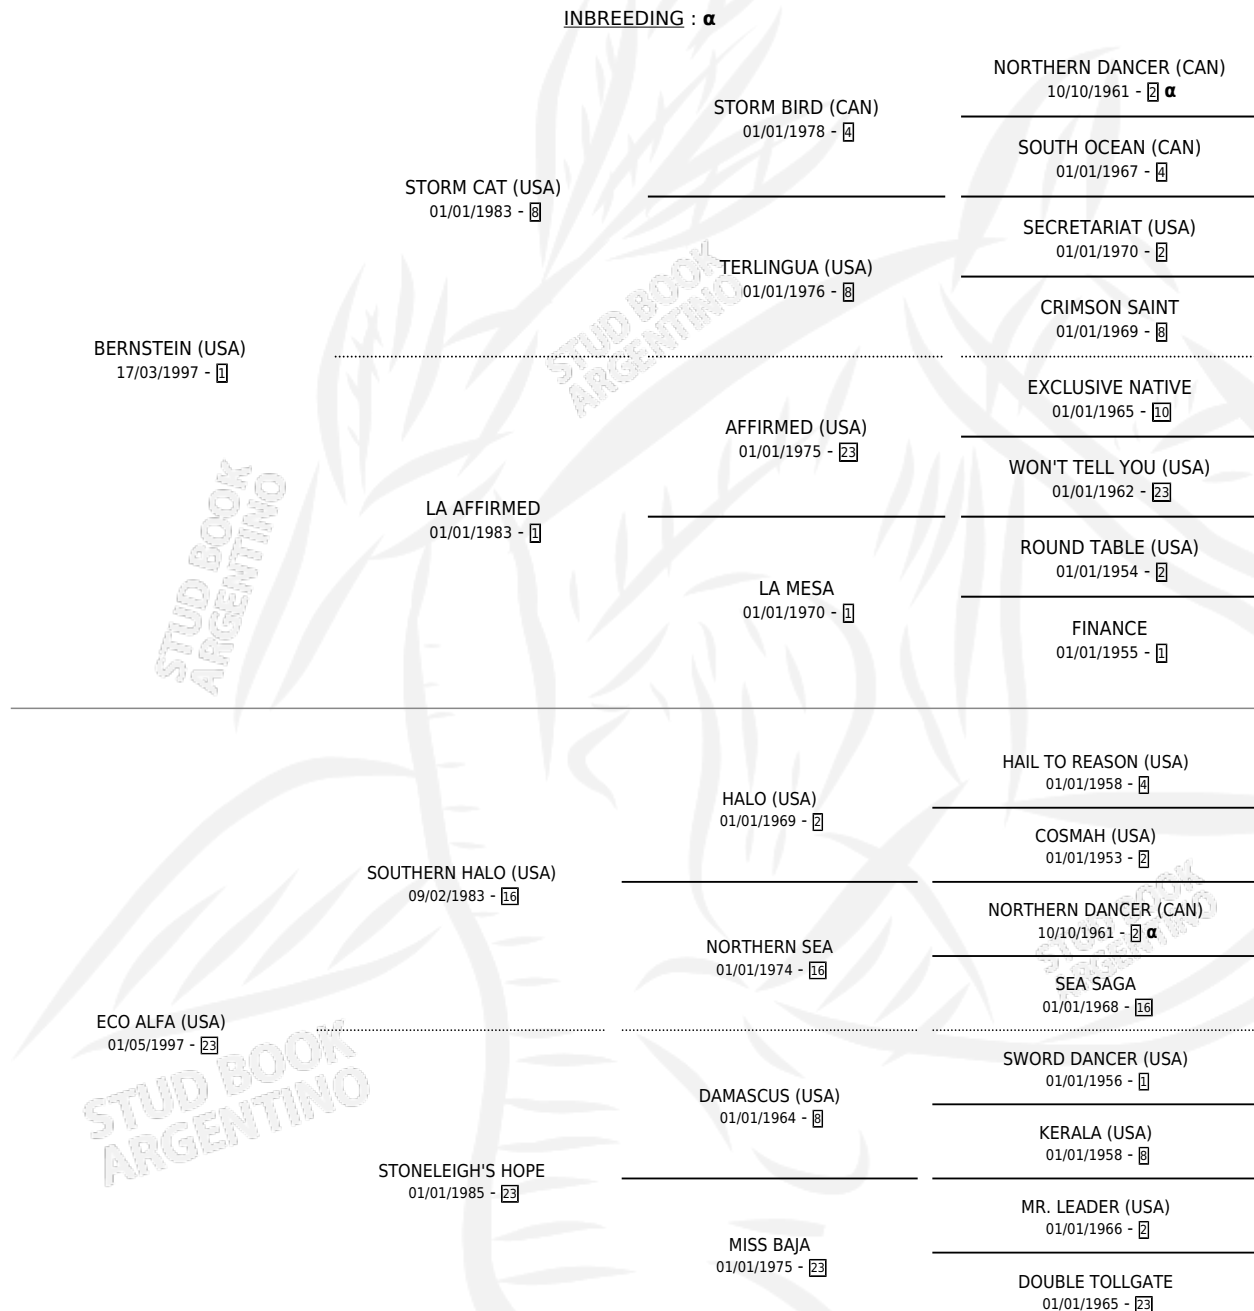

STORMY DELTA

por **BERNSTEIN (USA)** y **ECO ALFA (USA)** por **SOUTHERN HALO (USA)**

Argentina · Hembra · Zaino Doradillo · SP · 07/10/2005
Familia 23-b · Volumen 39

ESTADO

TIPIFICACIÓN SANGUÍNEA	X
TIPIFICACIÓN POR ADN	✓
PASAPORTE	X
IDENTIFICACIÓN POR MICROCHIP	X
REPRODUCTOR	✓

Lugar de nacimiento: La Biznaga
Criador: La Biznaga

~

HIJOS

	MACHOS	HEMBRAS
12 NACIERON	9	3
6 CORRIERON	5	1

SIN ACTUACIONES

PEDIGREE

INBREEDING : α

CAMPAÑA

Solo carreras oficiales de Argentina

POR EDAD

EDAD	CC	1°	2°	3°	4°	5°	NP	CLC	CLG	CLCG1	CLGG1	IMPORTE	GANANCIA / CC
2 AÑOS	4	1	1	0	2	0	0	3	0	3	0	\$102,935	\$25,734
3 AÑOS	3	1	0	0	1	1	0	0	0	0	0	\$40,100	\$13,367
4 AÑOS	2	0	0	0	1	0	1	1	0	0	0	\$3,000	\$1,500
TOTALES	9	2	1	0	4	1	1	4	0	3	0	\$146,035	\$16,226
%		22.2%	11.1%	0.0%	44.4%	11.1%	11.1%	44.4%	0.0%	75.0%	0.0%		