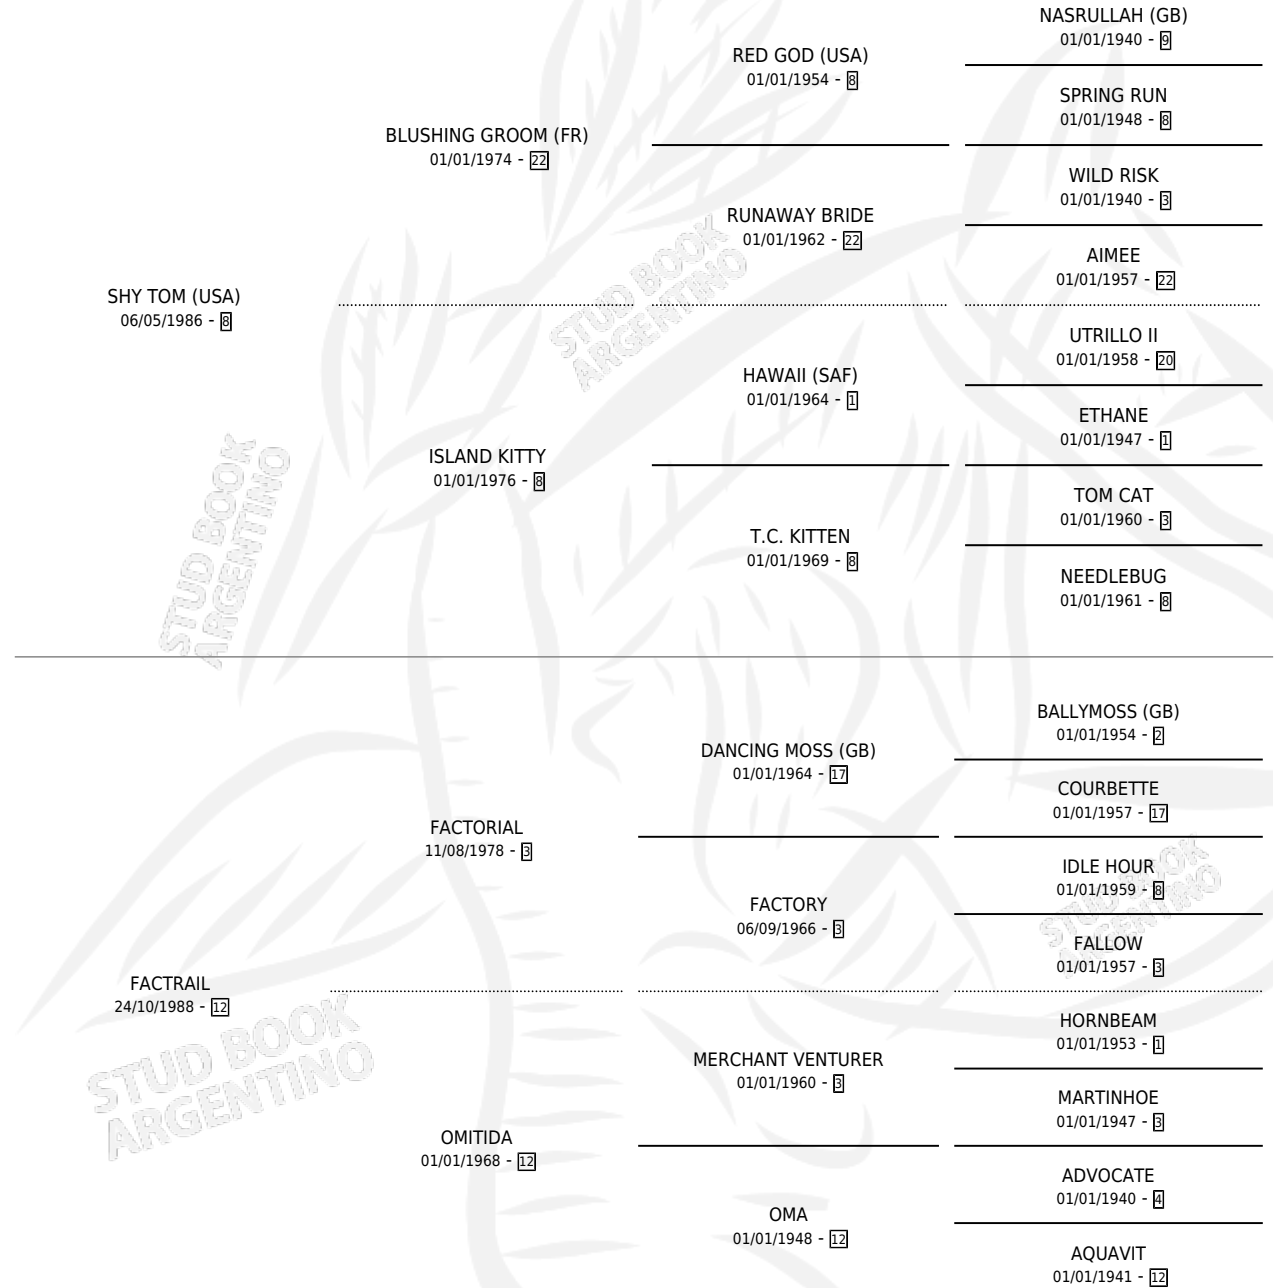

SHY FACIL

por SHY TOM (USA) y FACTRAIL por FACTORIAL

Argentina · Hembra · Alazan · SP · 08/10/2005
Familia 12-d · Volumen 39

ESTADO

TIPIFICACIÓN SANGUÍNEA	X
TIPIFICACIÓN POR ADN	✓
PASAPORTE	X
IDENTIFICACIÓN POR MICROCHIP	X
REPRODUCTOR	✓

Lugar de nacimiento: La Biznaga

Criador: La Biznaga

~

HIJOS

	MACHOS	HEMBRAS
3 NACIERON	1	2
2 CORRIERON	1	1
1 GANARON	0	1
0 GANADORES CL	0 GANADORES GR	0 GANADORES G1

PEDIGREE

EXPORTACIÓN / IMPORTACIÓN

FECHA	MOVIMIENTO	PAÍS
05/08/2013	EXPORTADO	PARAGUAY